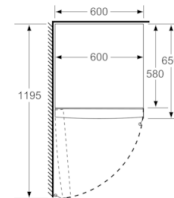

**Dimenzije**

- Dimenzije (V x Š x D): 161 x 60 x 65 cm

**Osnovne informacije**

Mjere u cm

Mjere u mm