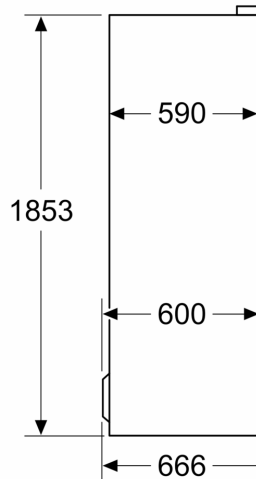

Dimenzije

- Dimenzije (V x Š x D): 190 x 86 x 67 cm

Pribor

Pribor

- Procjena temeljena na rezultatima standardnih testova za 24 sata. Stvarna potrošnja energije ovisit će o načinu upotrebe uređaja

Osnovne informacije

**Serie 4,
HEADER2.Glassdoor_MultiDoor,
189.5 x 85.5 cm, Crna
KMC85LBEA**

Mjere u mm

A: Prednji se dio može
1895–1910 mm, s
prednjim nožicama

Mjere u mm

A: Prednji se dio može
1895–1910 mm, s
prednjim nožicama
B: Dodajte 10 mm za
poledini

Mjere u mm

Mjere u mm