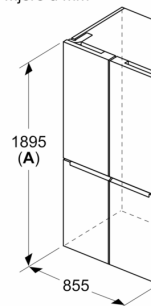

Dimenzije

- Dimenzije (V x Š x D): 190 x 86 x 67 cm

Pribor

Pribor

- Procjena temeljena na rezultatima standardnih testova za 24 sata. Stvarna potrošnja energije ovisit će o načinu upotrebe uređaja

Osnovne informacije

**Serie 4,
HEADER2.Glassdoor_MultiDoor,
189.5 x 85.5 cm, Crna
KMC85LBEA**

Mjere u mm

A: Prednji se dio može
1895–1910 mm, s
prednjim nožicama

Mjere u mm

A: Prednji se dio može
1895–1910 mm, s
prednjim nožicama
B: Dodajte 10 mm za
poledini