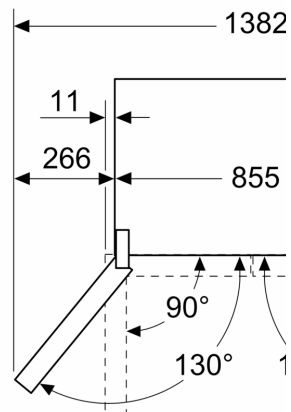

Dimenzije

- Dimenzije (V x Š x D): 190 x 86 x 67 cm

Pribor

Pribor

- Procjena temeljena na rezultatima standardnih testova za 24 sata. Stvarna potrošnja energije ovisit će o načinu upotrebe uređaja

Osnovne informacije

**Serie 4,
HEADER2.Glassdoor_MultiDoor,
189.5 x 85.5 cm, Crna
KMC85LBEA**

Mjere u mm

A: Prednji se dio može
1895–1910 mm, s
prednjim nožicama

Mjere u mm

A: Prednji se dio može
1895–1910 mm, s
prednjim nožicama
B: Dodajte 10 mm za
poledini

Mjere u mm

Mjere u mm