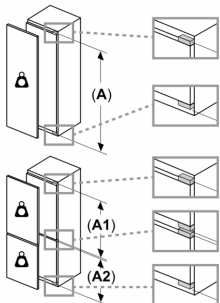

**Serie 4, Ugradbeni hladnjak sa
zamrzivačem na dnu, 177.2 x 54.1
cm, fiksna šarka
KIV87VFE0**

mjere u mm