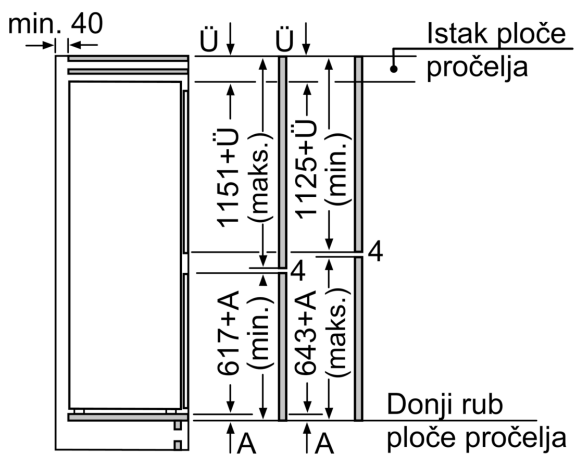

B: Šarka bez mogućnosti mekog zatvaranja, prednji dio jedinice u kg

C: Šarka za meko zatvaranje, prednji dio jedinice u kg

D: Moguće dodatno opterećenje u kg s vrlo teškim kompletom

A	B	C	D
1500-1750	22	22	
720-1400	19	19	B+5 / C+5
A1	15	19	
A2	15	19	

Izlaz zraka
min. 200 cm^2

Mjere u mm

Navedene mjere vrata elementa vrijede za procjep vrata od 4 mm.

Mjere u mm

Mjere u mm
Preporučene dimenzije otvora za ravnu prirubnicu

F	R	X
16-19	0-3	2,5
20	0-1	3
	2-3	2,5
21	0-1	3
	2-3	2,5
22	0	4
	1	3,5
	2-3	3

Preporučene dimenzije otvora iz tablice moraju se poštivati kako bi se omogućilo nesmetano otvaranje vrata i izbjeglo oštećenje namještaja.