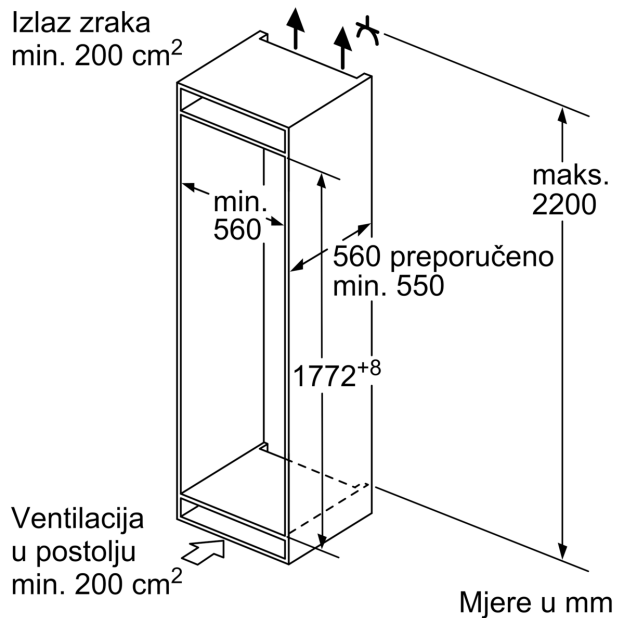

Maksimalna dopuštena težina prednjih dijelova jedinice

Postavljeni prednji dijelovi jedinice koji prelaze dopuštenu težinu mogu prouzročiti štetu i dovesti do funkcionalnog oštećenja šarki

Δ Težina

A: Visina vrata uređaja uključujući šarke u mm

B: Šarka bez mogućnosti mekog zatvaranja, prednji dio jedinice u kg

C: Šarka za meko zatvaranje, prednji dio jedinice u kg

D: Moguće dodatno opterećenje u kg s vrlo teškim kompletom

A	B	C	D
1500-1750	22	22	
720-1400	19	19	B+5 / C+5
A1	15	19	
A2	15	19	

Izlaz zraka
min. 200 cm^2