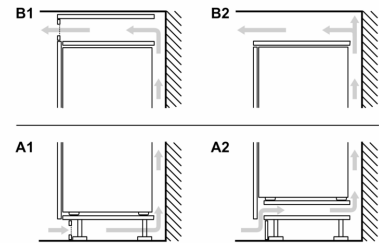

**Serie 4, Ugradbeni hladnjak sa
zamrzivačem na dnu, 177.2 x 54.1
cm, fiksna šarka
KIV87VFE0**

mjere u mm