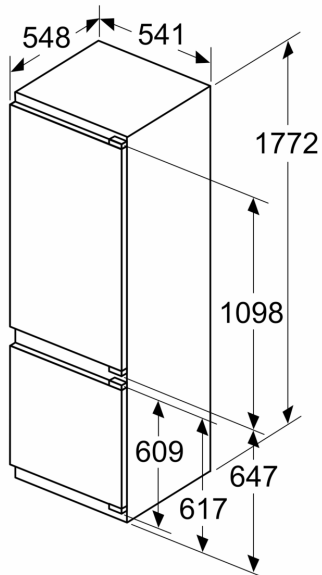

**Serie 4, Ugradbeni hladnjak sa
zamrzivačem na dnu, 177.2 x 54.1
cm, fiksna šarka
KIV87VFE0**

mjere u mm