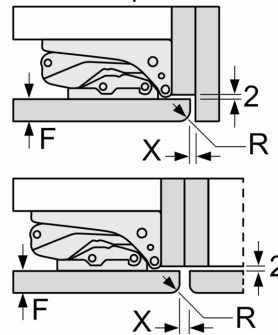

Izlaz zraka
min. 200 cm^2

Mjere u mm

Navedene mjere vrata elementa vrijede za procjep vrata od 4 mm.

Mjere u mm

Mjere u mm
Preporučene dimenzije otvora za ravnu prirubnicu

F	R	X
16-19	0-3	2,5
20	0-1	3
	2-3	2,5
21	0-1	3
	2-3	2,5
22	0	4
	1	3,5
	2-3	3

Preporučene dimenzije otvora iz tablice moraju se poštivati kako bi se omogućilo nesmetano otvaranje vrata i izbjeglo oštećenje namještaja.