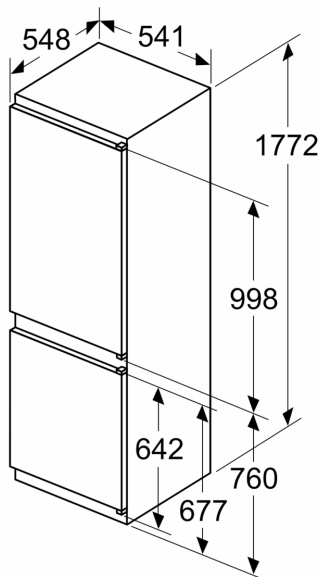

Svježina

- VitaFresh ladica s podešavanjem vlažnosti - voće i povrće ostaju duže svježiji

Dio za zamrzavanje

- Br. prozirnih ladica za zamrzavanje: 3, od toga 1 BigBox

Dimenzije

- Dimenzije (V x Š x D): 177 x 54 x 55 cm
- Ugradbene dimenzije (V x Š x D): 177.5 x 56 x 55 cm

Tehničke informacije

- Desno otvaranje vrata, podesivo
- Napon: 220 - 240 V V

Pribor

- 3 x Posuda za jaja, 1 x Posuda za ledene kocke

Osnovne informacije

- Razred energetske učinkovitosti (EU19_EEK_D): E
- Ukupna neto zapremnina aparata (l): 267 l
- Neto kapacitet hladnjaka (l): 183 l
- Neto kapacitet zamrzivača (l): 84 l
- Kapacitet zamrzavanja (kg/24h) : 4.2 kg
- Prosječna godišnja potrošnja energije: 229 kWh/god
- Klimatski razred: SN-ST
- Razina buke: 35 dB
- Vrijeme rasta temperature (h): 9 h
- Low Frost
- Klizna šarka

**Serie 4, Ugradbeni hladnjak sa
zamrzivačem na dnu, 177.2 x 54.1
cm, klizna šarka
KIV86VSE0**

mjere u mm

Navedene mjere vrata elementa vrijede za procjep vrata od 4 mm.

Mjere u mm