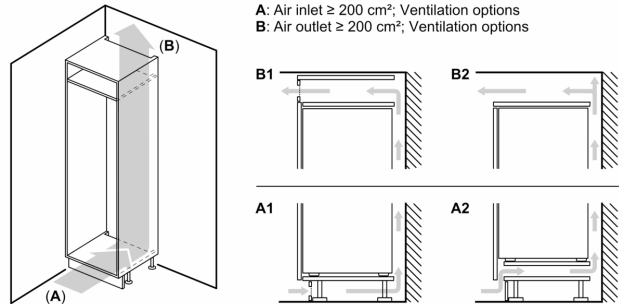

Svježina

- VitaFresh ladica s podešavanjem vlažnosti - voće i povrće ostaju duže svježiji

Dio za zamrzavanje

- Br. prozirnih ladica za zamrzavanje: 3, od toga 1 BigBox

Dimenzije

- Dimenzije (V x Š x D): 177 x 54 x 55 cm
- Ugradbene dimenzije (V x Š x D): 177.5 x 56 x 55 cm

Tehničke informacije

- Desno otvaranje vrata, podesivo
- Napon: 220 - 240 V V

Pribor

- 3 x Posuda za jaja, 1 x Posuda za ledene kocke

Osnovne informacije

- Razred energetske učinkovitosti (EU19_EEK_D): E
- Ukupna neto zapremnina aparata (l): 267 l
- Neto kapacitet hladnjaka (l): 183 l
- Neto kapacitet zamrzivača (l): 84 l
- Kapacitet zamrzavanja (kg/24h) : 4.2 kg
- Prosječna godišnja potrošnja energije: 229 kWh/god
- Klimatski razred: SN-ST
- Razina buke: 35 dB
- Vrijeme rasta temperature (h): 9 h
- Low Frost
- Klizna šarka

**Serie 4, Ugradbeni hladnjak sa
zamrzivačem na dnu, 177.2 x 54.1
cm, klizna šarka
KIV86VSE0**

mjere u mm

Navedene mjere vrata elementa vrijede za procjep vrata od 4 mm.

Mjere u mm