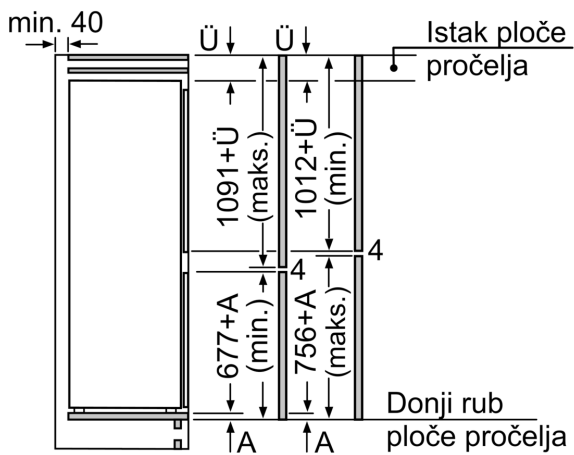

Svježina

- VitaFresh ladica s podešavanjem vlažnosti - voće i povrće ostaju duže svježiji

Dio za zamrzavanje

- Br. prozirnih ladica za zamrzavanje: 3, od toga 1 BigBox

Dimenzije

- Dimenzije (V x Š x D): 177 x 54 x 55 cm
- Ugradbene dimenzije (V x Š x D): 177.5 x 56 x 55 cm

Tehničke informacije

- Desno otvaranje vrata, podesivo
- Napon: 220 - 240 V V

Pribor

- 3 x Posuda za jaja, 1 x Posuda za ledene kocke

Osnovne informacije

- Razred energetske učinkovitosti (EU19_EEK_D): E
- Ukupna neto zapremnina aparata (l): 267 l
- Neto kapacitet hladnjaka (l): 183 l
- Neto kapacitet zamrzivača (l): 84 l
- Kapacitet zamrzavanja (kg/24h) : 4.2 kg
- Prosječna godišnja potrošnja energije: 229 kWh/god
- Klimatski razred: SN-ST
- Razina buke: 35 dB
- Vrijeme rasta temperature (h): 9 h
- Low Frost
- Klizna šarka

**Serie 4, Ugradbeni hladnjak sa
zamrzivačem na dnu, 177.2 x 54.1
cm, klizna šarka
KIV86VSE0**

mjere u mm

Navedene mjere vrata elementa vrijede za procjep vrata od 4 mm.

Mjere u mm