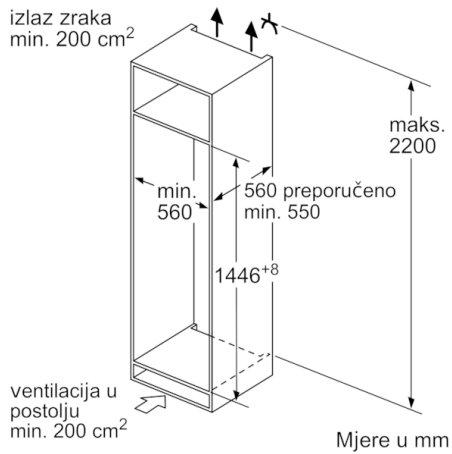

Dimenzije

- Ugradbene dimenzije (V x Š x D): 145 x 56 x 55 cm
- Dimenzije (V x Š x D): 145 x 54 x 55 cm

Pribor

- 2 x Akumulatori za hlađenje, 2 x Posuda za jaja, 1 x Posuda za ledene kocke

Osnovne informacije

Dio za hlađenje

- Prostor za hlađenje: 157 l
- Broj površina za odlaganje od sigurnosnog stakla: 4, od toga podesive po visini: 3
- Br. velikih površina za odlaganje na vratima: 1, broj malih površina za odlaganje: 2
- LED osvjetljenje

Svježina

- MultiBox: prozirna ladica s valovitim dnom, savršena za pohranu voća i povrća

Dio za zamrzavanje

- ****- Prostor za zamrzavanje: 52 l
- Učinak zamrzavanja: 2.5 kg/24 h
- Pohranjivanje u slučaju kvarova: 22 h
- VarioZone - odstranjive police od sigurnosnog stakla za dodatan prostor
- Broj prozirnih pretinaca za zamrzavanje: 2

Tehničke informacije

- Desno otvaranje vrata, podesivo
- Priključna snaga: 90 W
- Napon: 220 - 240 V V

**Serie | 4, Ugradbeni hladnjak sa zamrzivačem na dnu, 144.6 x 54.1 cm
KIV67VS30**

Navedene mjere vrata elementa vrijede za procjep vrata od 4 mm.