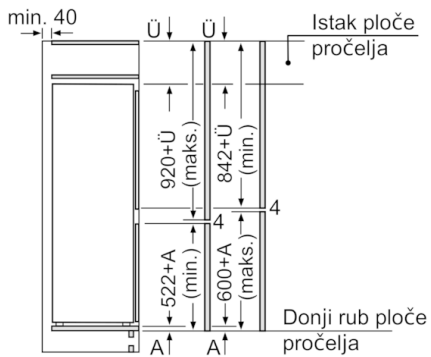

Dimenzije

- Ugradbene dimenzije (V x Š x D): 145 x 56 x 55 cm
- Dimenzije (V x Š x D): 145 x 54 x 55 cm

Pribor

- 2 x Akumulatori za hlađenje, 2 x Posuda za jaja, 1 x Posuda za ledene kocke

Osnovne informacije

Svježina

- MultiBox: prozirna ladica s valovitim dnom, savršena za pohranu voća i povrća

Dio za zamrzavanje

- ****- Prostor za zamrzavanje: 52 l
- Učinak zamrzavanja: 2.5 kg/24 h
- Pohranjivanje u slučaju kvarova: 22 h
- VarioZone - odstranjive police od sigurnosnog stakla za dodatan prostor
- Broj prozirnih pretinaca za zamrzavanje: 2

Tehničke informacije

- Desno otvaranje vrata, podesivo
- Priključna snaga: 90 W
- Napon: 220 - 240 V V

**Serie | 4, Ugradbeni hladnjak sa zamrzivačem na dnu, 144.6 x 54.1 cm
KIV67VS30**

Navedene mjere vrata elementa vrijede za procjep vrata od 4 mm.