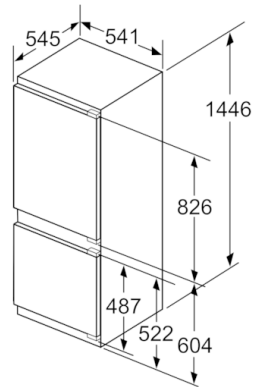

Dimenzije

- Ugradbene dimenzije (V x Š x D): 145 x 56 x 55 cm
- Dimenzije (V x Š x D): 145 x 54 x 55 cm

Pribor

- 2 x Akumulatori za hlađenje, 2 x Posuda za jaja, 1 x Posuda za ledene kocke

Osnovne informacije

Dio za hlađenje

- Prostor za hlađenje: 157 l
- Broj površina za odlaganje od sigurnosnog stakla: 4, od toga podesive po visini: 3
- Br. velikih površina za odlaganje na vratima: 1, broj malih površina za odlaganje: 2
- LED osvjetljenje

Tehničke informacije

- Desno otvaranje vrata, podesivo
- Priključna snaga: 90 W
- Napon: 220 - 240 V V

**Serie | 4, Ugradbeni hladnjak sa zamrzivačem na dnu, 144.6 x 54.1 cm
KIV67VS30**

Navedene mjere vrata elementa vrijede za procjep vrata od 4 mm.