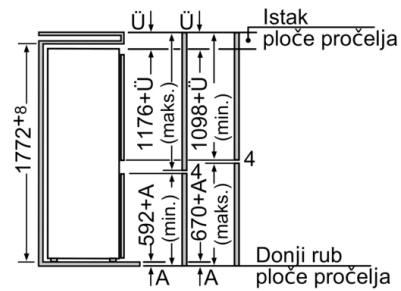

Tehničke informacije

- Desno otvaranje vrata, podesivo
- Ugradbene dimenzije (V x Š x D): 177.5 x 56.2 x 55 cm
- Dimenzije (V x Š x D): 177 x 54 x 55 cm
- Priključna snaga: 90 W
- Napon: 220 - 240 V V

Pribor

Dimenzije

Učinkovitost i potrošnja

Osnovne informacije

DIZAJN

- Klizna šarka
- Klizna šarka
- Unutrašnjost laka za čišćenje

UDOBNOST

- Mehansko uravnavanje temperature
- 1 kompresor / 1 krug hlađenja
- Automatsko odmrzavanje hladnjaka

Dio za hlađenje

- Broj površina za odlaganje od sigurnosnog stakla: 5, od toga podesive po visini: 4
- Držać za boce
- MultiBox: prozirna ladica s valovitim dnom, savršena za pohranu voća i povrća
- Broj polica za odlaganje u vratima: 5
- LED osvjetljenje

Dio za zamrzavanje

- Broj prozirnih pretinaca za zamrzavanje: 3
- Kalendar za zamrznutu hranu

Serie | 2, Ugradbeni hladnjak sa zamrzivačem na dnu, 177.2 x 54.1 cm, sliding hinge KIV38X20

Navedene mjere vrata elementa vrijede za procjep vrata od 4 mm. Kod primjene neke druge širine procjepa (maks. 14 mm) moraju se prilagoditi mjere.