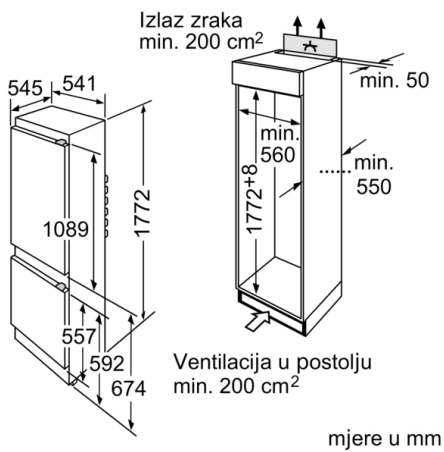

Tehničke informacije

- Desno otvaranje vrata, podesivo
- Ugradbene dimenzije (V x Š x D): 177.5 x 56.2 x 55 cm
- Dimenzije (V x Š x D): 177 x 54 x 55 cm
- Priključna snaga: 90 W
- Napon: 220 - 240 V V

Pribor

- Posudica za maslac, Držać za jaja, Posudica za kockice leda

- Energetski razred: A+ (na skali energetskih razreda od A+++ do D)
- Potrošnja energije: 275 kWh godišnje
- Ukupni upotrebljivi volumen: 276 l
- Prostor za hlađenje 4 - 8 °C: 217 l
- ****- Prostor za zamrzavanje: 59 l
- Pohranjivanje u slučaju kvarova: 13 h
- Učinak zamrzavanja: 3 kg/24 h
- Klimatski razred ST
- Buka: 40 dB(A) re 1 pW
- L

Dimenzije

Učinkovitost i potrošnja

Osnovne informacije

DIZAJN

- Klizna šarka
- Klizna šarka
- Unutrašnjost laka za čišćenje

UDOBNOST

- Mehansko uravnavanje temperature
- 1 kompresor / 1 krug hlađenja
- Automatsko odmrzavanje hladnjaka

Dio za zamrzavanje

- Broj prozirnih pretinaca za zamrzavanje: 3
- Kalendar za zamrznutu hranu

Serie | 2, Ugradbeni hladnjak sa zamrzivačem na dnu, 177.2 x 54.1 cm, sliding hinge KIV38X20

Navedene mjere vrata elementa vrijede za procjep vrata od 4 mm. Kod primjene neke druge širine procjepa (maks. 14 mm) moraju se prilagoditi mjere.