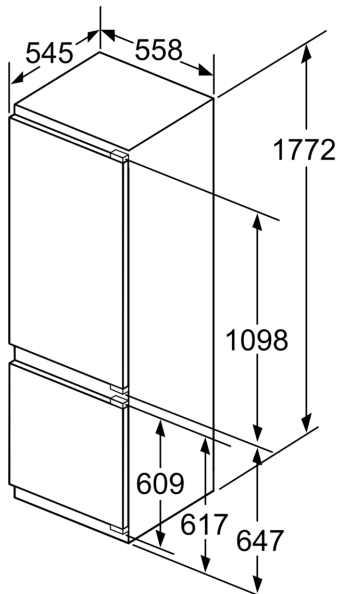

Dimenzije

- Dimenzije (V x Š x D): 177 x 56 x 55 cm
- Ugradbene dimenzije (V x Š x D): 177.5 x 56 x 55 cm

Tehničke informacije

- Desno otvaranje vrata, podesivo
- Prikjučna snaga: 90 W
- Napon: 220 - 240 V V
- Ručka za lakši transport

Serie 6, Ugradbeni hladnjak sa zamrzivačem na dnu, 177.2 x 55.8 cm, fiksna šarka KIS87AFE0

mjere u mm

Navedene mjere vrata elementa vrijede za procjep vrata od 4 mm.

mjere u mm

Mjere u mm
 Preporučene dimenzije otvora za ravnu priрубnicu

F	R	X
16-19	0-3	2,5
20	0-1	3
	2-3	2,5
21	0-1	3
	2-3	2,5
22	0	4
	1	3,5
	2-3	3

Preporučene dimenzije otvora iz tablice moraju se poštivati kako bi se omogućilo nesmetano otvaranje vrata i izbjeglo oštećenje namještaja.