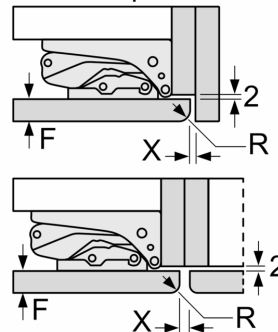

Dimenzije

- Dimenzije (V x Š x D): 177 x 56 x 55 cm
- Ugradbene dimenzije (V x Š x D): 177.5 x 56 x 55 cm

Tehničke informacije

- Desno otvaranje vrata, podesivo
- Prikjučna snaga: 90 W
- Napon: 220 - 240 V V
- Ručka za lakši transport

Serie 6, Ugradbeni hladnjak sa zamrzivačem na dnu, 177.2 x 55.8 cm, fiksna šarka KIS87AFE0

mjere u mm

Navedene mjere vrata elementa vrijede za procjep vrata od 4 mm.

mjere u mm

Mjere u mm
 Preporučene dimenzije otvora za ravnu priрубnicu

F	R	X
16-19	0-3	2,5
20	0-1	3
	2-3	2,5
21	0-1	3
	2-3	2,5
22	0	4
	1	3,5
	2-3	3

Preporučene dimenzije otvora iz tablice moraju se poštivati kako bi se omogućilo nesmetano otvaranje vrata i izbjeglo oštećenje namještaja.