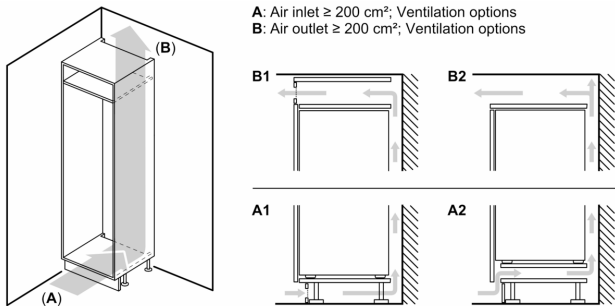

Serie 6, Ugradbeni hladnjak sa zamrzivačem na dnu, 177.2 x 55.8 cm, fiksna šarka KIS87AFE0