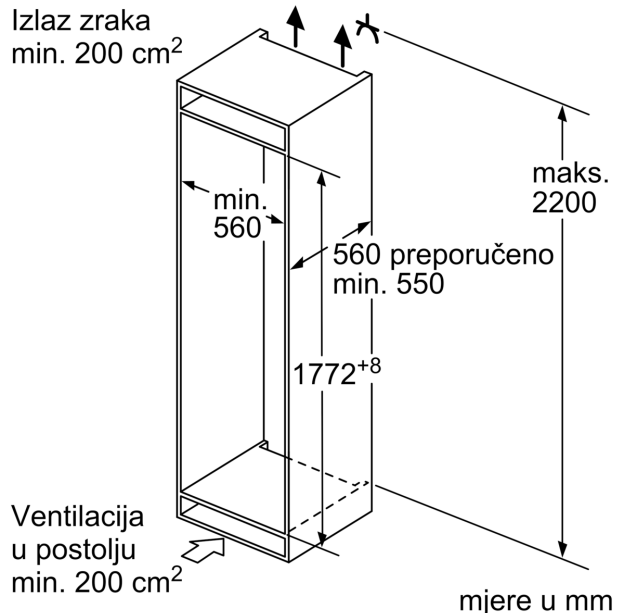

Dimenzije

- Dimenzije (V x Š x D): 177 x 56 x 55 cm
- Ugradbene dimenzije (V x Š x D): 177.5 x 56 x 55 cm

Tehničke informacije

- Desno otvaranje vrata, podesivo
- Prikjučna snaga: 90 W
- Napon: 220 - 240 V V
- Ručka za lakši transport

Pribor

- Držač za jaja, Posudica za kockice leda, A**0024
- Procjena temeljena na rezultatima standardnih testova za 24 sata. Stvarna potrošnja energije ovisit će o načinu upotrebe uređaja

Osnovne informacije

Serie 6, Ugradbeni hladnjak sa zamrzivačem na dnu, 177.2 x 55.8 cm, fiksna šarka KIS87AFE0

mjere u mm

Navedene mjere vrata elementa vrijede za procjep vrata od 4 mm.

mjere u mm

Mjere u mm
 Preporučene dimenzije otvora za ravnu priрубnicu

F	R	X
16-19	0-3	2,5
20	0-1	3
	2-3	2,5
21	0-1	3
	2-3	2,5
22	0	4
	1	3,5
	2-3	3

Preporučene dimenzije otvora iz tablice moraju se poštivati kako bi se omogućilo nesmetano otvaranje vrata i izbjeglo oštećenje namještaja.