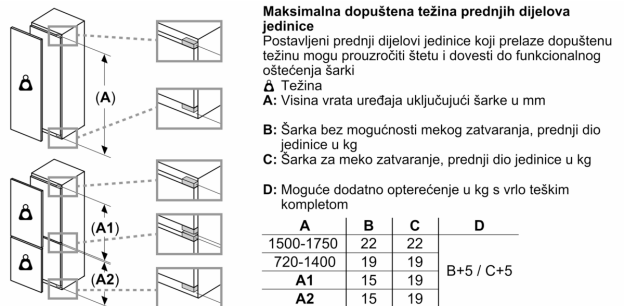

Serie 6, Ugradbeni hladnjak sa zamrzivačem na dnu, 177.2 x 55.8 cm, fiksna šarka KIS87AFE0