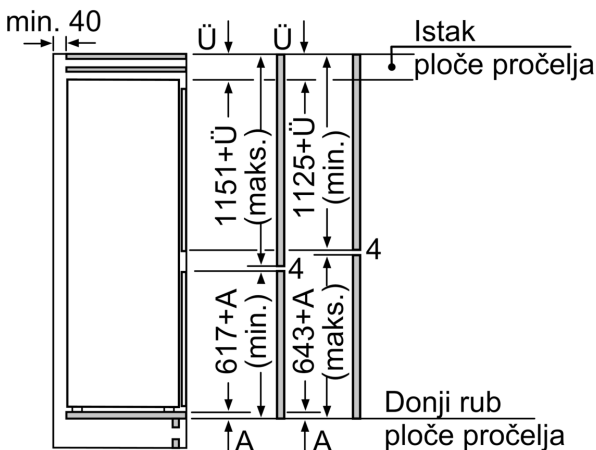

Dimenzije

- Dimenzije (V x Š x D): 177 x 56 x 55 cm
- Ugradbene dimenzije (V x Š x D): 177.5 x 56 x 55 cm

Tehničke informacije

- Desno otvaranje vrata, podesivo
- Prikjučna snaga: 90 W
- Napon: 220 - 240 V V
- Ručka za lakši transport

Pribor

- Držač za jaja, Posudica za kockice leda, A**0024
- Procjena temeljena na rezultatima standardnih testova za 24 sata. Stvarna potrošnja energije ovisit će o načinu upotrebe uređaja

Osnovne informacije

Serie 6, Ugradbeni hladnjak sa zamrzivačem na dnu, 177.2 x 55.8 cm, fiksna šarka KIS87AFE0

mjere u mm

Navedene mjere vrata elementa vrijede za procjep vrata od 4 mm.

mjere u mm

Mjere u mm
 Preporučene dimenzije otvora za ravnu priрубnicu

F	R	X
16-19	0-3	2,5
20	0-1	3
	2-3	2,5
21	0-1	3
	2-3	2,5
22	0	4
	1	3,5
	2-3	3

Preporučene dimenzije otvora iz tablice moraju se poštivati kako bi se omogućilo nesmetano otvaranje vrata i izbjeglo oštećenje namještaja.