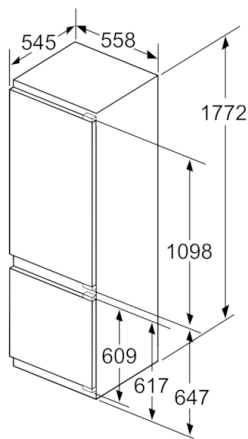

Dimenzije

- Dimenzije (V x Š x D): 177 x 56 x 55 cm
- Ugradbene dimenzije (V x Š x D): 177.5 x 56 x 55 cm

Tehničke informacije

- Desno otvaranje vrata, podesivo
- Priključna snaga: 90 W
- Napon: 220 - 240 V V
- Ručka za lakši transport

Osnovne informacije

**Serie | 6, Ugradbeni hladnjak sa zamrzivačem na dnu, 177.2 x 55.8 cm
KIS87AF30**

mjere u mm

mjere u mm

Navedene mjere vrata elementa vrijede za procjep vrata od 4 mm.

mjere u mm

Mjere u mm
Preporučene dimenzije otvora za ravnu prirubnicu

F	R	X
16-19	0-3	2,5
20	0-1	3
	2-3	2,5
21	0-1	3
	2-3	2,5
22	0	4
	1	3,5
	2-3	3

Preporučene dimenzije otvora moraju se poštivati kako bi se omogućilo nesmetano otvaranje vrata i izbjeglo oštećenje namještaja.