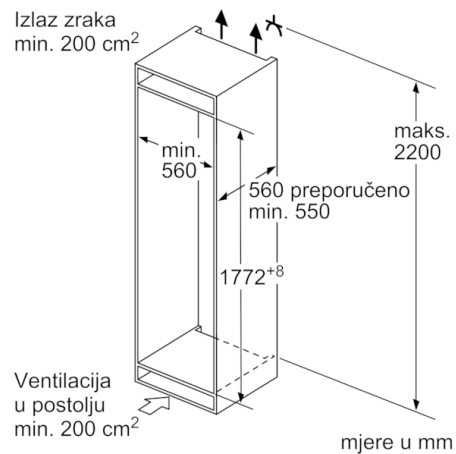

Dio za hlađenje

- Prostor za hlađenje: 209 l
- Br. površina za odlaganje od sigurnosnog stakla: 5 (podesive po visini: 4), od toga 1 VarioShelf djeljiva staklena polica, 1 EasyAccess polica za odlaganje na izvlačenje
- Br. velikih površina za odlaganje na vratima: 5, od toga 1 ladica za maslac / sir

Dimenzije

- Dimenzije (V x Š x D): 177 x 56 x 55 cm
- Ugradbene dimenzije (V x Š x D): 177.5 x 56 x 55 cm

Tehničke informacije

- Desno otvaranje vrata, podesivo
- Priključna snaga: 90 W
- Napon: 220 - 240 V V
- Ručka za lakši transport

Osnovne informacije

**Serie | 6, Ugradbeni hladnjak sa zamrzivačem na dnu, 177.2 x 55.8 cm
KIS87AF30**

mjere u mm

mjere u mm

Navedene mjere vrata elementa vrijede za procjep vrata od 4 mm.

mjere u mm

Mjere u mm
Preporučene dimenzije otvora za ravnu prirubnicu

F	R	X
16-19	0-3	2,5
20	0-1	3
	2-3	2,5
21	0-1	3
	2-3	2,5
22	0	4
	1	3,5
	2-3	3

Preporučene dimenzije otvora moraju se poštivati kako bi se omogućilo nesmetano otvaranje vrata i izbjeglo oštećenje namještaja.