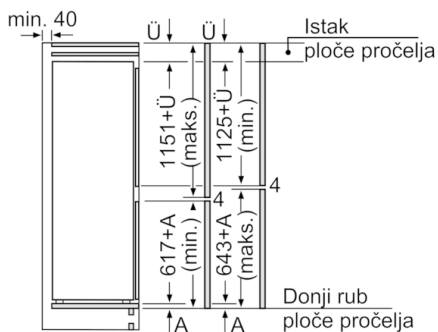

Dimenzije

- Dimenzije (V x Š x D): 177 x 56 x 55 cm
- Ugradbene dimenzije (V x Š x D): 177.5 x 56 x 55 cm

Tehničke informacije

- Desno otvaranje vrata, podesivo
- Priključna snaga: 90 W
- Napon: 220 - 240 V V
- Ručka za lakši transport

Osnovne informacije

**Serie | 6, Ugradbeni hladnjak sa zamrzivačem na dnu, 177.2 x 55.8 cm
KIS87AF30**

mjere u mm

mjere u mm

Navedene mjere vrata elementa vrijede za procjep vrata od 4 mm.

mjere u mm

Mjere u mm
Preporučene dimenzije otvora za ravnu prirubnicu

F	R	X
16-19	0-3	2,5
20	0-1	3
	2-3	2,5
21	0-1	3
	2-3	2,5
22	0	4
	1	3,5
	2-3	3

Preporučene dimenzije otvora moraju se poštivati kako bi se omogućilo nesmetano otvaranje vrata i izbjeglo oštećenje namještaja.