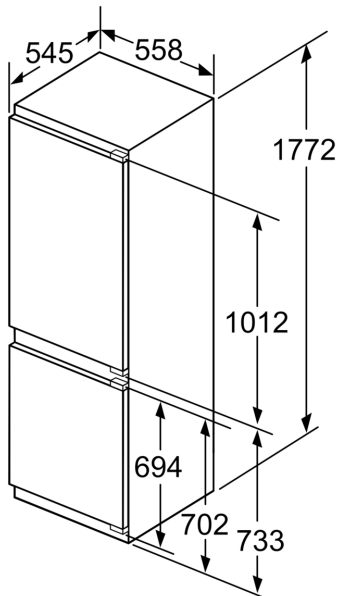

#### Dimenzije

- Dimenzije (V x Š x D): 177 x 56 x 55 cm
- Ugradbene dimenzije (V x Š x D): 177.5 x 56 x 55 cm

Mjere u mm

Mjere u mm

Navedene mjere vrata elementa vrijede za procjep vrata od 4 mm.

Mjere u mm

Mjere u mm  
 Preporučene dimenzije otvora za ravnu priрубnicu

| F     | R   | X   |
|-------|-----|-----|
| 16-19 | 0-3 | 2,5 |
| 20    | 0-1 | 3   |
|       | 2-3 | 2,5 |
| 21    | 0-1 | 3   |
|       | 2-3 | 2,5 |
| 22    | 0   | 4   |
|       | 1   | 3,5 |
|       | 2-3 | 3   |