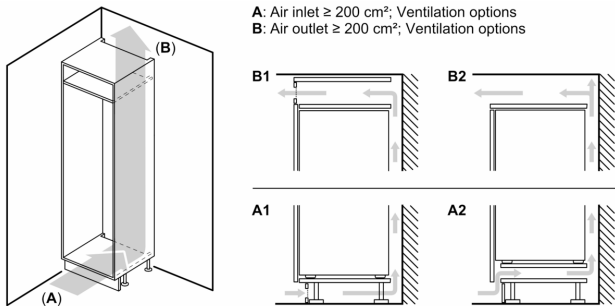

Serie 6, Ugradbeni hladnjak sa zamrzivačem na dnu, 177.2 x 55.8 cm, fiksna šarka KIS86AFE0