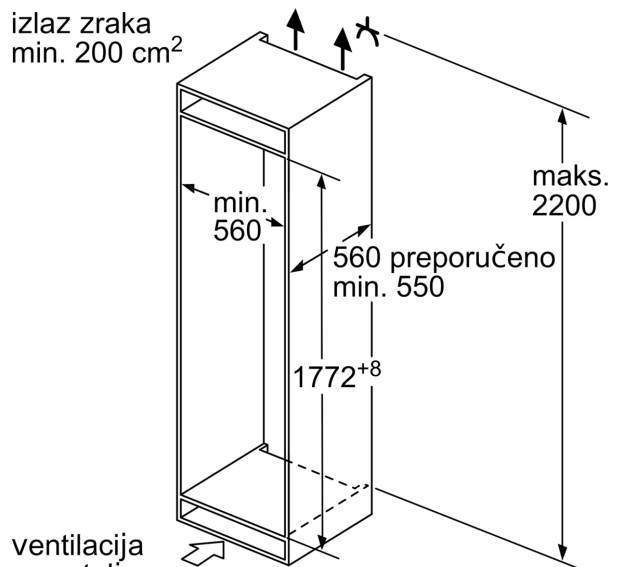

#### Dimenzije

- Dimenzije (V x Š x D): 177 x 56 x 55 cm
- Ugradbene dimenzije (V x Š x D): 177.5 x 56 x 55 cm

Mjere u mm

Mjere u mm

Navedene mjere vrata elementa vrijede za procjep vrata od 4 mm.

Mjere u mm

Mjere u mm  
 Preporučene dimenzije otvora za ravnu priрубnicu

| F     | R   | X   |
|-------|-----|-----|
| 16-19 | 0-3 | 2,5 |
| 20    | 0-1 | 3   |
|       | 2-3 | 2,5 |
| 21    | 0-1 | 3   |
|       | 2-3 | 2,5 |
| 22    | 0   | 4   |
|       | 1   | 3,5 |
|       | 2-3 | 3   |