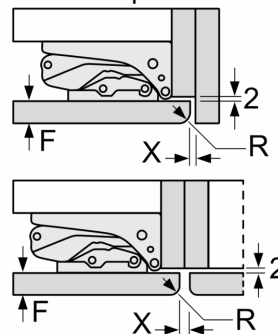

Mjere u mm

Mjere u mm

Navedene mjere vrata elementa vrijede za procjep vrata od 4 mm.

Mjere u mm

Mjere u mm  
 Preporučene dimenzije otvora za ravnu priрубnicu

| F     | R   | X   |
|-------|-----|-----|
| 16-19 | 0-3 | 2,5 |
| 20    | 0-1 | 3   |
|       | 2-3 | 2,5 |
| 21    | 0-1 | 3   |
|       | 2-3 | 2,5 |
| 22    | 0   | 4   |
|       | 1   | 3,5 |
|       | 2-3 | 3   |

Preporučene dimenzije otvora iz tablice moraju se poštivati kako bi se omogućilo nesmetano otvaranje vrata i izbjeglo oštećenje namještaja.