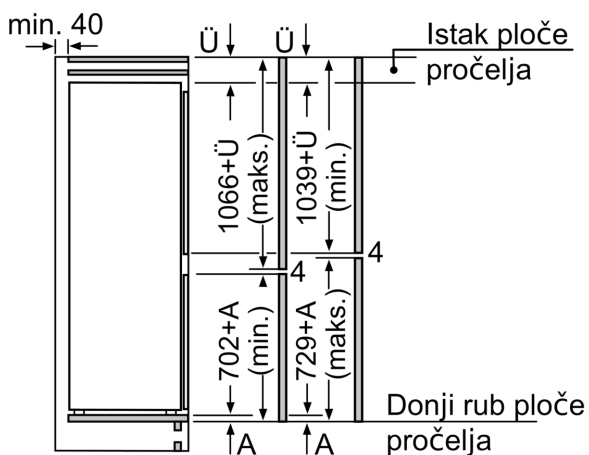

#### Dimenzije

- Dimenzije (V x Š x D): 177 x 56 x 55 cm
- Ugradbene dimenzije (V x Š x D): 177.5 x 56 x 55 cm

Mjere u mm

Mjere u mm

Navedene mjere vrata elementa vrijede za procjep vrata od 4 mm.

Mjere u mm

Mjere u mm  
 Preporučene dimenzije otvora za ravnu priрубnicu

| F     | R   | X   |
|-------|-----|-----|
| 16-19 | 0-3 | 2,5 |
| 20    | 0-1 | 3   |
|       | 2-3 | 2,5 |
| 21    | 0-1 | 3   |
|       | 2-3 | 2,5 |
| 22    | 0   | 4   |
|       | 1   | 3,5 |
|       | 2-3 | 3   |

Preporučene dimenzije otvora iz tablice moraju se poštivati kako bi se omogućilo nesmetano otvaranje vrata i izbjeglo oštećenje namještaja.