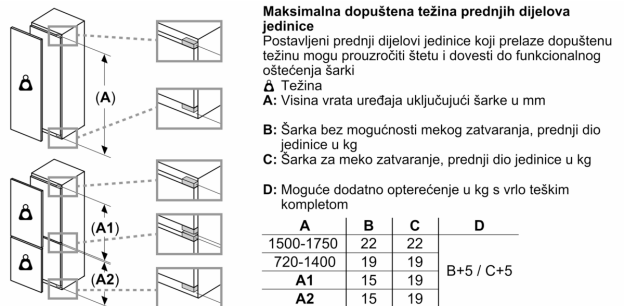

Serie 6, Ugradbeni hladnjak sa zamrzivačem na dnu, 177.2 x 55.8 cm, fiksna šarka KIS86AFE0