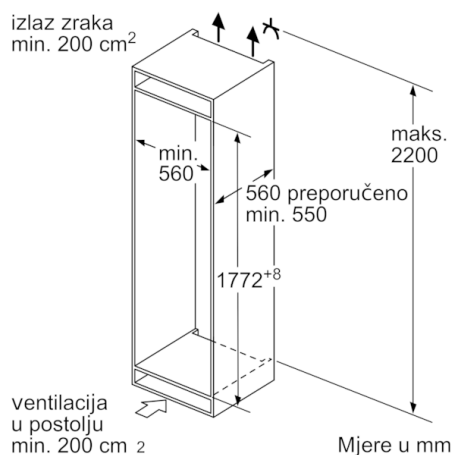

Dio za hlađenje

- Prostor za hlađenje: 191 l
- Br. površina za odlaganje od sigurnosnog stakla: 5 (podesive po visini: 4), od toga 1 VarioShelf djeljiva staklena polica, 1 EasyAccess polica za odlaganje na izvlačenje
- Br. velikih površina za odlaganje na vratima: 5, od toga 1 ladica za maslac / sir

Dimenzije

- Dimenzije (V x Š x D): 177 x 56 x 55 cm
- Ugradbene dimenzije (V x Š x D): 177.5 x 56 x 55 cm

Tehničke informacije

- Desno otvaranje vrata, podesivo
- Priključna snaga: 90 W
- Napon: 220 - 240 V V
- Ručka za lakši transport

Osnovne informacije

**Serie | 6, Ugradbeni hladnjak sa zamrzivačem na dnu, 177.2 x 55.8 cm
KIS86AF30**

Mjere u mm

Mjere u mm

Navedene mjere vrata elementa vrijede za procjep vrata od 4 mm.

Mjere u mm

Mjere u mm
Preporučene dimenzije otvora za ravnu prirubnicu

F	R	X
16-19	0-3	2,5
20	0-1	3
	2-3	2,5
21	0-1	3
	2-3	2,5
22	0	4
	1	3,5
	2-3	3

Preporučene dimenzije otvora moraju se poštivati kako bi se omogućilo nesmetano otvaranje vrata i izbjeglo oštećenje namještaja.