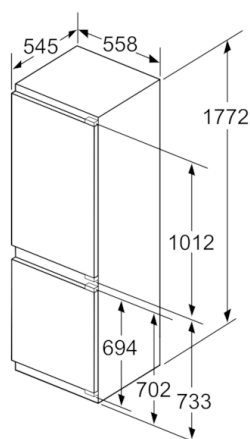

Dimenzije

- Dimenzije (V x Š x D): 177 x 56 x 55 cm
- Ugradbene dimenzije (V x Š x D): 177.5 x 56 x 55 cm

Tehničke informacije

- Desno otvaranje vrata, podesivo
- Priključna snaga: 90 W
- Napon: 220 - 240 V V
- Ručka za lakši transport

Osnovne informacije

**Serie | 6, Ugradbeni hladnjak sa zamrzivačem na dnu, 177.2 x 55.8 cm
KIS86AF30**

Mjere u mm

Mjere u mm

Navedene mjere vrata elementa vrijede za procjep vrata od 4 mm.

Mjere u mm

Mjere u mm
Preporučene dimenzije otvora za ravnu prirubnicu

F	R	X
16-19	0-3	2,5
20	0-1	3
	2-3	2,5
21	0-1	3
	2-3	2,5
22	0	4
	1	3,5
	2-3	3

Preporučene dimenzije otvora moraju se poštivati kako bi se omogućilo nesmetano otvaranje vrata i izbjeglo oštećenje namještaja.