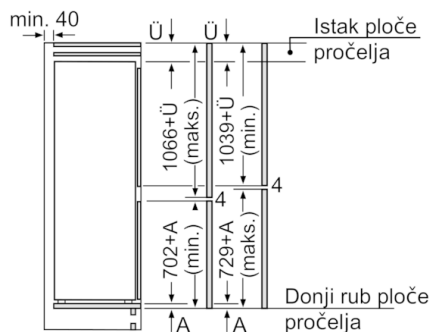

Dimenzije

- Dimenzije (V x Š x D): 177 x 56 x 55 cm
- Ugradbene dimenzije (V x Š x D): 177.5 x 56 x 55 cm

Tehničke informacije

- Desno otvaranje vrata, podesivo
- Priključna snaga: 90 W
- Napon: 220 - 240 V V
- Ručka za lakši transport

Osnovne informacije

**Serie | 6, Ugradbeni hladnjak sa zamrzivačem na dnu, 177.2 x 55.8 cm
KIS86AF30**

Mjere u mm

Mjere u mm

Navedene mjere vrata elementa vrijede za procjep vrata od 4 mm.

Mjere u mm

Mjere u mm
Preporučene dimenzije otvora za ravnu prirubnicu

F	R	X
16-19	0-3	2,5
20	0-1	3
	2-3	2,5
21	0-1	3
	2-3	2,5
22	0	4
	1	3,5
	2-3	3

Preporučene dimenzije otvora moraju se poštivati kako bi se omogućilo nesmetano otvaranje vrata i izbjeglo oštećenje namještaja.