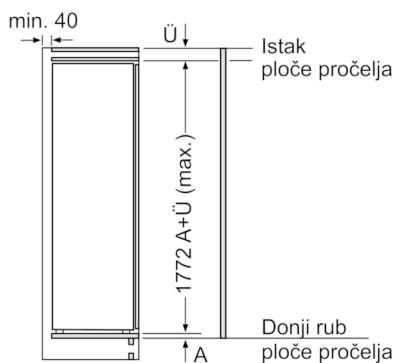

mjere u mm

Maksimalna dopuštena težina pročelja elementa

Montirana vrata kuhinjskog elementa koja prelaze dopuštenu težinu mogu uzrokovati oštećenja ili slabljenje funkcije šarke.

T: visina vrata uređaja uključujući šarku u mm:	neprigušenu vrata u kg:	prigušenu šarku, vrata u kg:
1500-1750	22	22

Mjere u mm
Preporučene dimenzije otvora za ravnu prirubnicu

F	R	X
16-19	0-3	2,5
20	0-1	3
	2-3	2,5
21	0-1	3
	2-3	2,5
22	0	4
	1	3,5
	2-3	3

Preporučene dimenzije otvora iz tablice moraju se poštivati kako bi se omogućilo nesmetano otvaranje vrata i izbjeglo oštećenje namještaja.