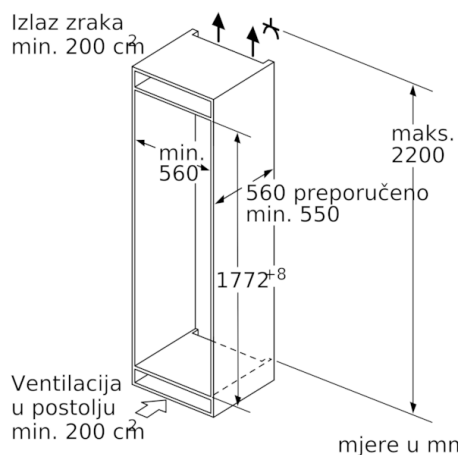

Serie | 6, Ugradbeni hladnjak, 177.5 x 56 cm KIR81AF30

mjere u mm

Maksimalna dopuštena težina pročelja elementa

Montirana vrata kuhinjskog elementa koja prelaze dopuštenu težinu mogu uzrokovati oštećenja ili slabljenje funkcije šarke.

T: visina vrata uređaja uključujući šarku u mm:	neprigušenu vrata u kg:	prigušenu šarku, vrata u kg:
1500-1750	22	22

Mjere u mm
Preporučene dimenzije otvora za ravnu prirubnicu

F	R	X
16-19	0-3	2,5
20	0-1	3
	2-3	2,5
21	0-1	3
	2-3	2,5
22	0	4
	1	3,5
	2-3	3

Preporučene dimenzije otvora iz tablice moraju se poštivati kako bi se omogućilo nesmetano otvaranje vrata i izbjeglo oštećenje namještaja.