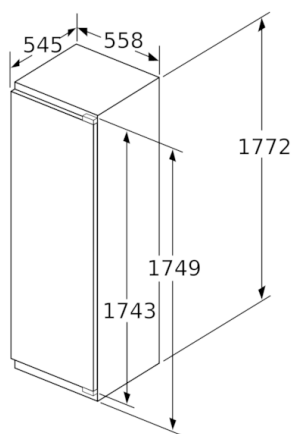

Serie | 6, Ugradbeni hladnjak, 177.5 x 56 cm KIR81AF30

mjere u mm