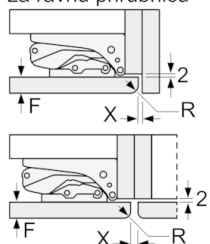

## Serie | 6, Ugradbeni hladnjak, 177.5 x 56 cm KIR81AF30

mjere u mm

mjere u mm

mjere u mm

Maksimalna dopuštena težina pročelja elementa

Montirana vrata kuhinjskog elementa koja prelaze dopuštenu težinu mogu uzrokovati oštećenja ili slabljenje funkcije šarke.

T: visina vrata uređaja uključujući šarku u mm:	neprigušenu vrata u kg:	prigušenu šarku, vrata u kg:
1500-1750	22	22

Mjere u mm  
Preporučene dimenzije otvora za ravnu prirubnicu

F	R	X
16-19	0-3	2,5
20	0-1	3
	2-3	2,5
21	0-1	3
	2-3	2,5
22	0	4
	1	3,5
	2-3	3

Preporučene dimenzije otvora iz tablice moraju se poštivati kako bi se omogućilo nesmetano otvaranje vrata i izbjeglo oštećenje namještaja.