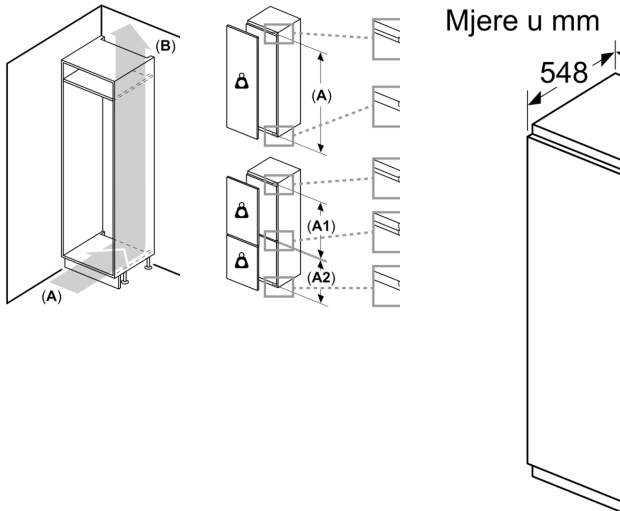

Dimenzije

- Ugradbene dimenzije (V x Š x D): 177.5 x 56 x 55 cm
- Dimenzije (V x Š x D): 177 x 56 x 55 cm

Pribor

- A**0031, Držač za jaja
- Procjena temeljena na rezultatima standardnih testova za 24 sata. Stvarna potrošnja energije ovisit će o načinu upotrebe uređaja

Osnovne informacije

**Serie 6, Ugradbeni hladnjak, 177.5 x 56 cm, fiksna šarka s mekim zatvaranjem
KIR81ADD0**

Izlaz zraka
min. 200 cm²

Ventilacija
u postolju
min. 200 cm²

Mjere u mm
Preporučene
za ravnu prir.