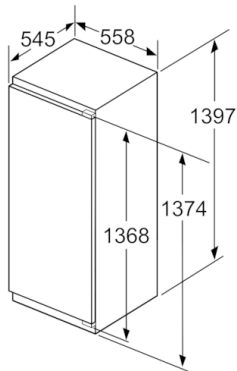

Serie | 6, Ugradbeni hladnjak, 140 x 56 cm KIR51AF30

Mjere u mm