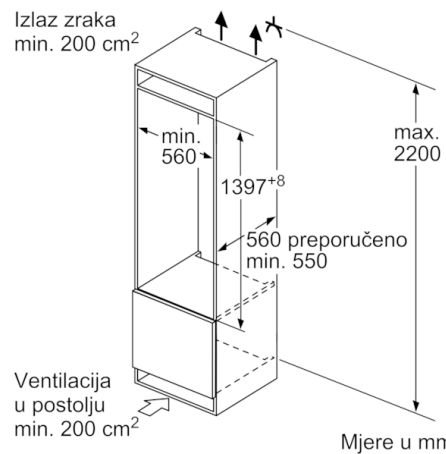

Dio za hlađenje

- Prostor za hlađenje: 247 l
- Br. površina za odlaganje od sigurnosnog stakla: 6 (podesivo po visini: 5), od toga 1 VarioShelf djeljiva staklena polica, 1 EasyAccess polica za odlaganje na izvlačenje
- Br. velikih površina za odlaganje na vratima: 5, od toga 1 ladica za maslac / sir

Svježina

- VitaFresh plus ladica s podesivom razinom vlage - voće i povrće čuva svježim do 2x duže

Dimenzije

- Dimenzije (V x Š x D): 140 x 56 x 55 cm
- Ugradbene dimenzije (V x Š x D): 140 x 56 x 55 cm

Tehničke informacije

- Desno otvaranje vrata, podesivo
- Priključna snaga: 90 W
- Napon: 220 - 240 V V
- Ručka za lakši transport

Pribor

- Držač za jaja

Serie | 6, Ugradbeni hladnjak, 140 x 56 cm KIR51AF30

Mjere u mm

Mjere u mm

Mjere u mm

Mjere u mm
Preporučene dimenzije otvora
za ravnu prirubnicu

F	R	X
16-19	0-3	2,5
20	0-1	3
	2-3	2,5
21	0-1	3
	2-3	2,5
22	0	4
	1	3,5
	2-3	3

Preporučene dimenzije otvora moraju se poštivati kako bi se omogućilo nesmetano otvaranje vrata i izbjeglo oštećenje namještaja.