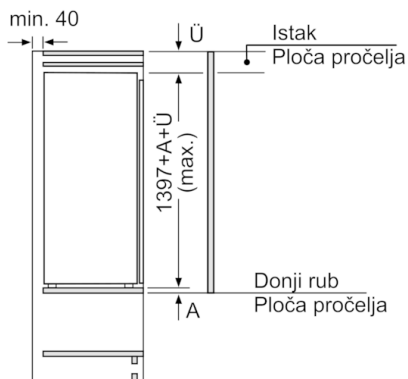

Svježina

- VitaFresh plus ladica s podesivom razinom vlage - voće i povrće čuva svježim do 2x duže

Dimenzije

- Dimenzije (V x Š x D): 140 x 56 x 55 cm
- Ugradbene dimenzije (V x Š x D): 140 x 56 x 55 cm

Tehničke informacije

- Desno otvaranje vrata, podesivo
- Priključna snaga: 90 W
- Napon: 220 - 240 V V
- Ručka za lakši transport

Pribor

- Držač za jaja

Serie | 6, Ugradbeni hladnjak, 140 x 56 cm KIR51AF30

Mjere u mm

Mjere u mm

Mjere u mm

Mjere u mm
Preporučene dimenzije otvora
za ravnu prirubnicu

F	R	X
16-19	0-3	2,5
20	0-1	3
	2-3	2,5
21	0-1	3
	2-3	2,5
22	0	4
	1	3,5
	2-3	3

Preporučene dimenzije otvora moraju se poštivati kako bi se omogućilo nesmetano otvaranje vrata i izbjeglo oštećenje namještaja.