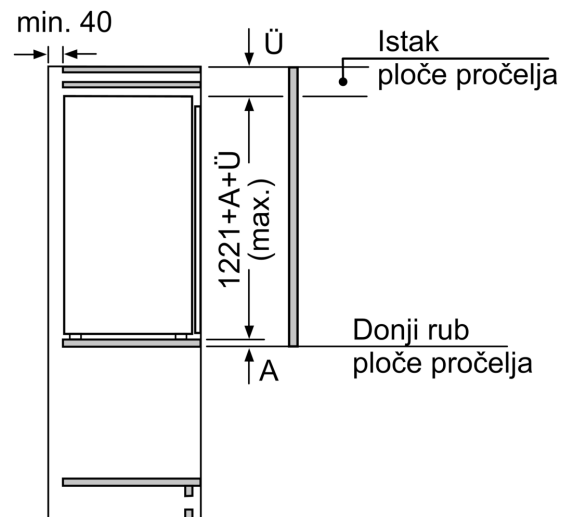

#### Dimenzije

- Dimenzije (V x Š x D): 122 x 54 x 55 cm
- Ugradbene dimenzije (V x Š x D): 122.5 x 56 x 55 cm

#### Osnovne informacije

**Serie 4, Ugradbeni hladnjak, 122.5 x 56 cm, fiksna šarka**  
**KIR41VFE0**

**Maksimalna dopuštena težina prednjih dijelova jedinice**  
 Postavljeni prednji dijelovi jedinice koji prelaze dopuštenu težinu mogu prouzročiti štetu i dovesti do funkcionalnog oštećenja šarki

Mjere u mm

mjere u mm

Mjere u mm  
 Preporučene dimenzije otvora za ravnu priрубnicu

F	R	X
16-19	0-3	2,5
20	0-1	3
	2-3	2,5
21	0-1	3
	2-3	2,5
22	0	4
	1	3,5
	2-3	3

Preporučene dimenzije otvora iz tablice moraju se poštivati kako bi se omogućilo nesmetano otvaranje vrata i izbjeglo oštećenje namještaja.