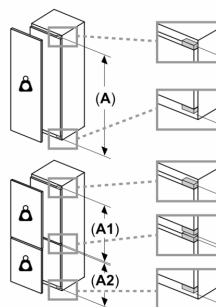

Serie 4, Ugradbeni hladnjak, 122.5 x 56 cm, fiksna šarka
KIR41VFE0