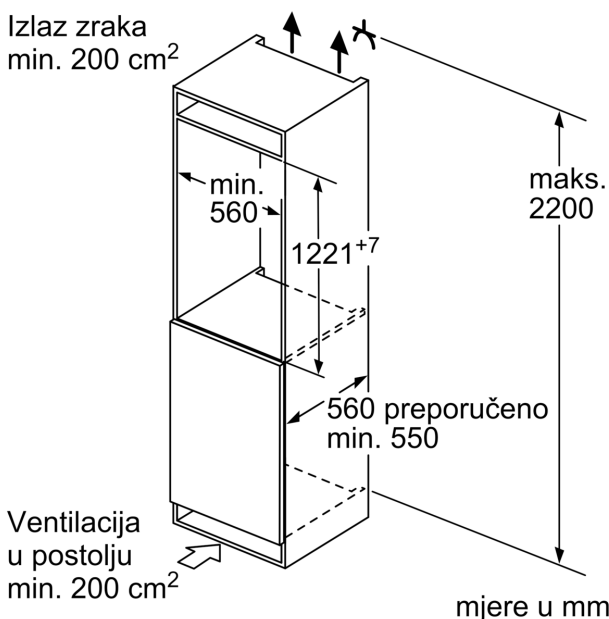

#### Dimenzije

- Dimenzije (V x Š x D): 122 x 54 x 55 cm
- Ugradbene dimenzije (V x Š x D): 122.5 x 56 x 55 cm

#### Osnovne informacije

**Serie 4, Ugradbeni hladnjak, 122.5 x 56 cm, fiksna šarka**  
**KIR41VFE0**

**Maksimalna dopuštena težina prednjih dijelova jedinice**  
 Postavljeni prednji dijelovi jedinice koji prelaze dopuštenu težinu mogu prouzročiti štetu i dovesti do funkcionalnog oštećenja šarki

B: Šarka bez mogućnosti mekog zatvaranja, prednji dio jedinice u kg  
 C: Šarka za meko zatvaranje, prednji dio jedinice u kg

D: Moguće dodatno opterećenje u kg s vrlo teškim kompletom

A	B	C	D
1500-1750	22	22	
720-1400	19	19	B+5 / C+5
A1	15	19	
A2	15	19	

Mjere u mm

mjere u mm

Mjere u mm  
 Preporučene dimenzije otvora za ravnu priрубnicu

F	R	X
16-19	0-3	2,5
20	0-1	3
	2-3	2,5
21	0-1	3
	2-3	2,5
22	0	4
	1	3,5
	2-3	3

Preporučene dimenzije otvora iz tablice moraju se poštivati kako bi se omogućilo nesmetano otvaranje vrata i izbjeglo oštećenje namještaja.