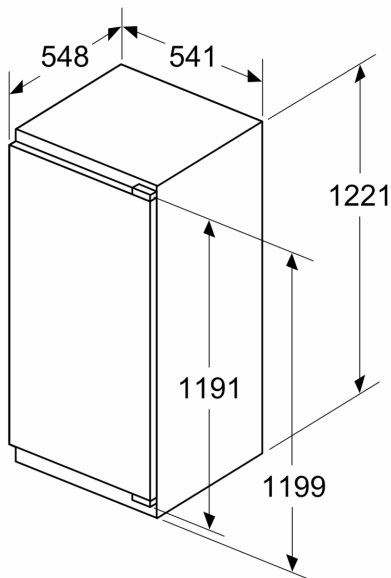

#### Dimenzije

- Dimenzije (V x Š x D): 122 x 54 x 55 cm
- Ugradbene dimenzije (V x Š x D): 122.5 x 56 x 55 cm

#### Osnovne informacije

**Serie 4, Ugradbeni hladnjak, 122.5 x 56 cm, fiksna šarka**  
**KIR41VFE0**

**Maksimalna dopuštena težina prednjih dijelova jedinice**  
 Postavljeni prednji dijelovi jedinice koji prelaze dopuštenu težinu mogu prouzročiti štetu i dovesti do funkcionalnog oštećenja šarki

Mjere u mm

mjere u mm

Mjere u mm  
 Preporučene dimenzije otvora za ravnu priрубnicu

F	R	X
16-19	0-3	2,5
20	0-1	3
	2-3	2,5
21	0-1	3
	2-3	2,5
22	0	4
	1	3,5
	2-3	3

Preporučene dimenzije otvora iz tablice moraju se poštivati kako bi se omogućilo nesmetano otvaranje vrata i izbjeglo oštećenje namještaja.