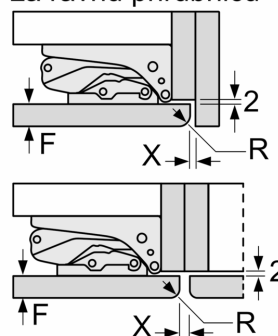

B: Šarka bez mogućnosti mekog zatvaranja, prednji dio jedinice u kg  
 C: Šarka za meko zatvaranje, prednji dio jedinice u kg

D: Moguće dodatno opterećenje u kg s vrlo teškim kompletom

A	B	C	D
1500-1750	22	22	
720-1400	19	19	B+5 / C+5
A1	15	19	
A2	15	19	

Mjere u mm

mjere u mm

Mjere u mm  
 Preporučene dimenzije otvora za ravnu priрубnicu

F	R	X
16-19	0-3	2,5
20	0-1	3
	2-3	2,5
21	0-1	3
	2-3	2,5
22	0	4
	1	3,5
	2-3	3

Preporučene dimenzije otvora iz tablice moraju se poštivati kako bi se omogućilo nesmetano otvaranje vrata i izbjeglo oštećenje namještaja.