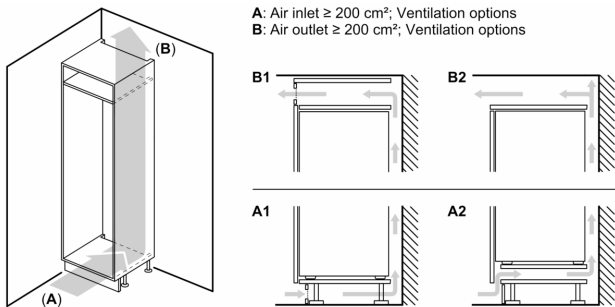

Serie 4, Ugradbeni hladnjak, 122.5 x 56 cm, fiksna šarka
KIR41VFE0