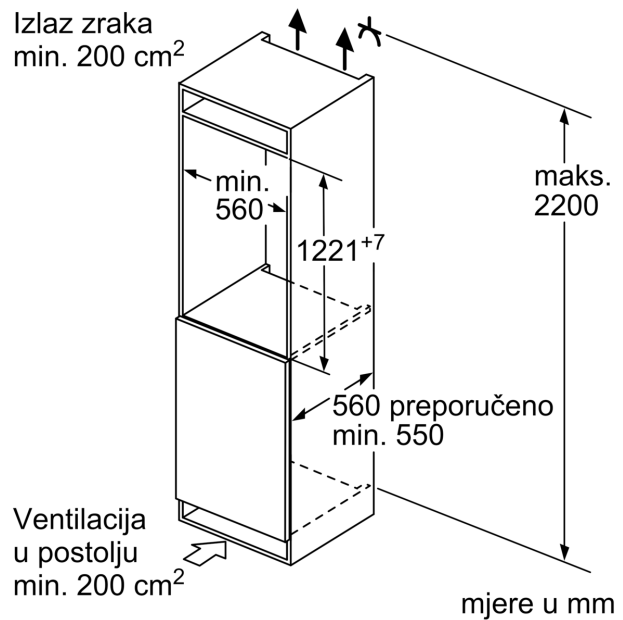

Svježina

- MultiBox: prozirna ladica s valovitim dnom, savršena za pohranu voća i povrća

Dimenzije

- Dimenzije (V x Š x D): 122 x 54 x 55 cm
- Ugradbene dimenzije (V x Š x D): 122.5 x 56 x 55 cm

Tehničke informacije

Osnovne informacije

**Serie 2, Ugradbeni hladnjak, 122.5 x
56 cm, klizna šarka
KIR41NSE0**

Mjere u mm

mjere u mm

mjere u mm