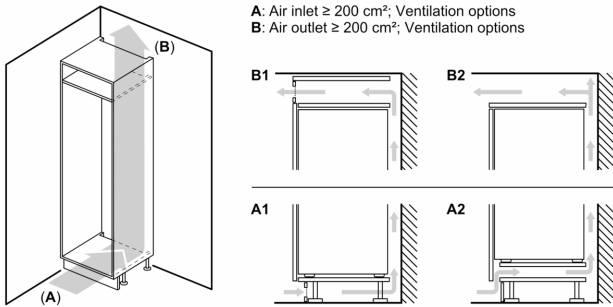

**Serie 2, Ugradbeni hladnjak, 122.5 x
56 cm, klizna šarka
KIR41NSE0**