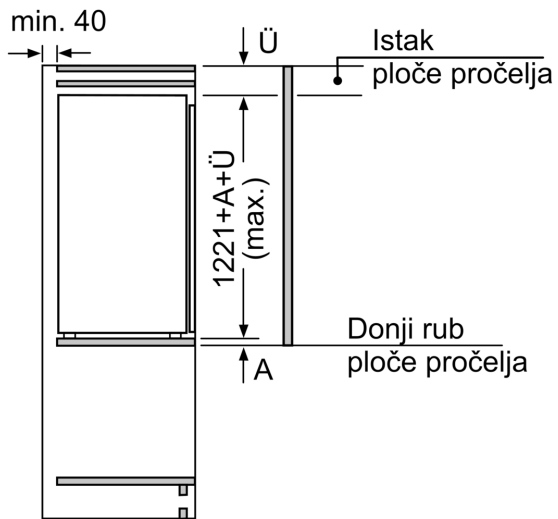

Svježina

- MultiBox: prozirna ladica s valovitim dnom, savršena za pohranu voća i povrća

Dimenzije

- Dimenzije (V x Š x D): 122 x 54 x 55 cm
- Ugradbene dimenzije (V x Š x D): 122.5 x 56 x 55 cm

Tehničke informacije

- Desno otvaranje vrata, podesivo
- Napon: 220 - 240 V V

Pribor

- 3 x Posuda za jaja
- Držač za boce
- Procjena temeljena na rezultatima standardnih testova za 24 sata. Stvarna potrošnja energije ovisit će o načinu upotrebe uređaja

Osnovne informacije

**Serie 2, Ugradbeni hladnjak, 122.5 x
56 cm, klizna šarka
KIR41NSE0**

Mjere u mm

mjere u mm

mjere u mm