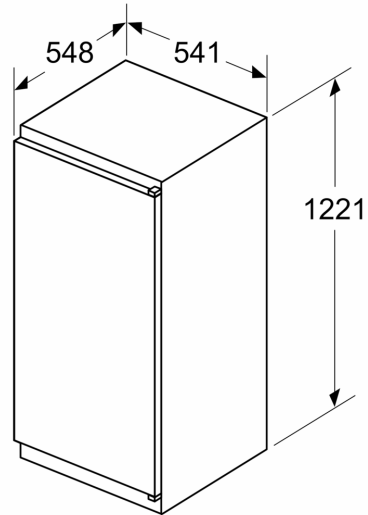

Svježina

- MultiBox: prozirna ladica s valovitim dnom, savršena za pohranu voća i povrća

Dimenzije

- Dimenzije (V x Š x D): 122 x 54 x 55 cm
- Ugradbene dimenzije (V x Š x D): 122.5 x 56 x 55 cm

Tehničke informacije

Osnovne informacije

**Serie 2, Ugradbeni hladnjak, 122.5 x
56 cm, klizna šarka
KIR41NSE0**

Mjere u mm

mjere u mm

mjere u mm