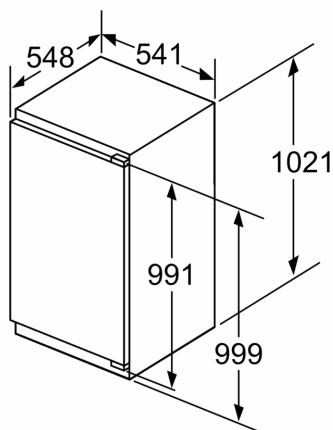

Svježina

- MultiBox: prozirna ladica s valovitim dnom, savršena za pohranu voća i povrća

Dio za zamrzavanje

Dimenzije

- Dimenzije (V x Š x D): 102 x 54 x 55 cm
- Ugradbene dimenzije (V x Š x D): 102.5 x 56 x 55 cm

Osnovne informacije

Serie 4, Ugradbeni hladnjak, 102.5 x 56 cm, fiksna šarka
KIR31VFE0

Maksimalna dopuštena težina prednjih dijelova jedinice
 Postavljeni prednji dijelovi jedinice koji prelaze dopuštenu težinu mogu prouzročiti štetu i dovesti do funkcionalnog oštećenja šarki

A	B	C	D
1500-1750	22	22	
720-1400	19	19	B+5 / C+5
A1	15	19	
A2	15	19	

Mjere u mm

mjere u mm

Mjere u mm
 Preporučene dimenzije otvora za ravnu priрубnicu

F	R	X
16-19	0-3	2,5
20	0-1	3
	2-3	2,5
21	0-1	3
	2-3	2,5
22	0	4
	1	3,5
	2-3	3

Preporučene dimenzije otvora iz tablice moraju se poštitivati kako bi se omogućilo nesmetano otvaranje vrata i izbjeglo oštećenje namještaja.