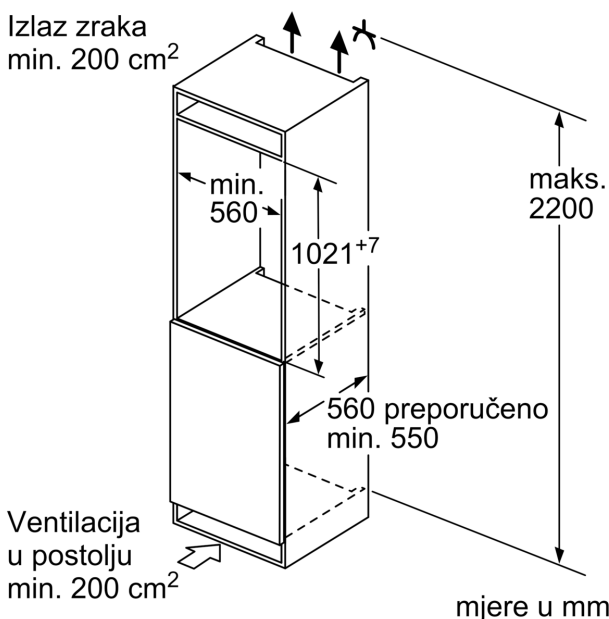

Svježina

- MultiBox: prozirna ladica s valovitim dnom, savršena za pohranu voća i povrća

Dio za zamrzavanje

Dimenzije

- Dimenzije (V x Š x D): 102 x 54 x 55 cm
- Ugradbene dimenzije (V x Š x D): 102.5 x 56 x 55 cm

Osnovne informacije

Serie 4, Ugradbeni hladnjak, 102.5 x 56 cm, fiksna šarka
KIR31VFE0

Maksimalna dopuštena težina prednjih dijelova jedinice
 Postavljeni prednji dijelovi jedinice koji prelaze dopuštenu težinu mogu prouzročiti štetu i dovesti do funkcionalnog oštećenja šarki

A	B	C	D
1500-1750	22	22	
720-1400	19	19	B+5 / C+5
A1	15	19	
A2	15	19	

Mjere u mm

mjere u mm

Mjere u mm
 Preporučene dimenzije otvora za ravnu priрубnicu

F	R	X
16-19	0-3	2,5
20	0-1	3
	2-3	2,5
21	0-1	3
	2-3	2,5
22	0	4
	1	3,5
	2-3	3

Preporučene dimenzije otvora iz tablice moraju se poštitivati kako bi se omogućilo nesmetano otvaranje vrata i izbjeglo oštećenje namještaja.