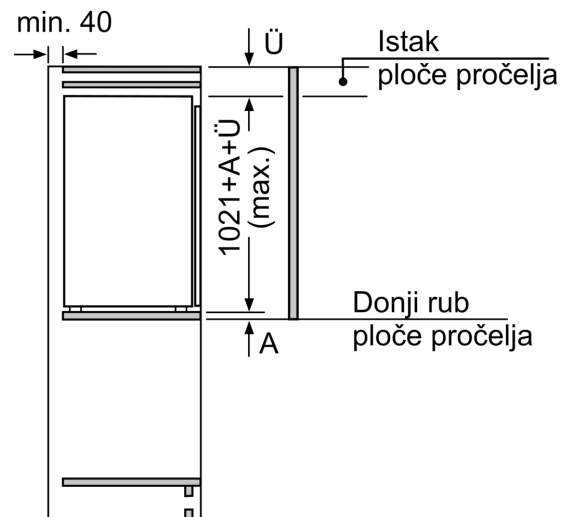

Svježina

- MultiBox: prozirna ladica s valovitim dnom, savršena za pohranu voća i povrća

Dio za zamrzavanje

Dimenzije

- Dimenzije (V x Š x D): 102 x 54 x 55 cm
- Ugradbene dimenzije (V x Š x D): 102.5 x 56 x 55 cm

Osnovne informacije

Serie 4, Ugradbeni hladnjak, 102.5 x 56 cm, fiksna šarka
KIR31VFE0

Maksimalna dopuštena težina prednjih dijelova jedinice
 Postavljeni prednji dijelovi jedinice koji prelaze dopuštenu težinu mogu prouzročiti štetu i dovesti do funkcionalnog oštećenja šarki

A	B	C	D
1500-1750	22	22	
720-1400	19	19	B+5 / C+5
A1	15	19	
A2	15	19	

Mjere u mm

mjere u mm

Mjere u mm
 Preporučene dimenzije otvora za ravnu priрубnicu

F	R	X
16-19	0-3	2,5
20	0-1	3
	2-3	2,5
21	0-1	3
	2-3	2,5
22	0	4
	1	3,5
	2-3	3

Preporučene dimenzije otvora iz tablice moraju se poštitivati kako bi se omogućilo nesmetano otvaranje vrata i izbjeglo oštećenje namještaja.