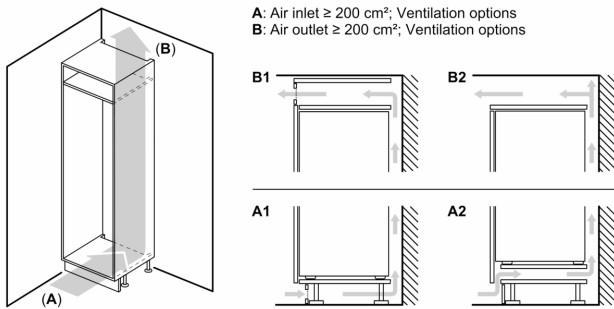

Serie 4, Ugradbeni hladnjak, 102.5 x 56 cm, fiksna šarka
KIR31VFE0

Maksimalna dopuštena težina prednjih dijelova jedinice
Postavljeni prednji dijelovi jedinice koji prelaze dopuštenu težinu mogu prouzročiti štetu i dovesti do funkcionalnog oštećenja šarki

A	B	C	D
1500-1750	22	22	
720-1400	19	19	B+5 / C+5
A1	15	19	
A2	15	19	

Mjere u mm