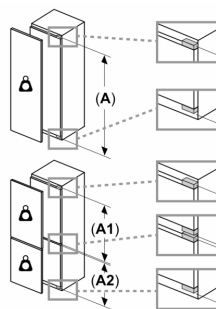

Svježina

- MultiBox: prozirna ladica s valovitim dnom, savršena za pohranu voća i povrća

Dio za zamrzavanje

Dimenzije

- Dimenzije (V x Š x D): 102 x 54 x 55 cm
- Ugradbene dimenzije (V x Š x D): 102.5 x 56 x 55 cm

Osnovne informacije

Serie 4, Ugradbeni hladnjak, 102.5 x 56 cm, fiksna šarka
KIR31VFE0

Maksimalna dopuštena težina prednjih dijelova jedinice
 Postavljeni prednji dijelovi jedinice koji prelaze dopuštenu težinu mogu prouzročiti štetu i dovesti do funkcionalnog oštećenja šarki

A	B	C	D
1500-1750	22	22	
720-1400	19	19	B+5 / C+5
A1	15	19	
A2	15	19	

Mjere u mm

mjere u mm

Mjere u mm
 Preporučene dimenzije otvora za ravnu priрубnicu

F	R	X
16-19	0-3	2,5
20	0-1	3
	2-3	2,5
21	0-1	3
	2-3	2,5
22	0	4
	1	3,5
	2-3	3

Preporučene dimenzije otvora iz tablice moraju se poštitivati kako bi se omogućilo nesmetano otvaranje vrata i izbjeglo oštećenje namještaja.