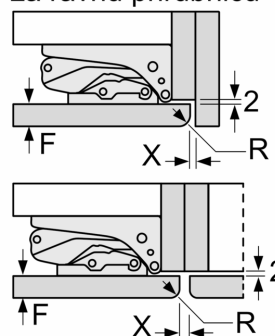

A	B	C	D
1500-1750	22	22	
720-1400	19	19	B+5 / C+5
A1	15	19	
A2	15	19	

Mjere u mm

mjere u mm

Mjere u mm
 Preporučene dimenzije otvora za ravnu priрубnicu

F	R	X
16-19	0-3	2,5
20	0-1	3
	2-3	2,5
21	0-1	3
	2-3	2,5
22	0	4
	1	3,5
	2-3	3

Preporučene dimenzije otvora iz tablice moraju se poštitivati kako bi se omogućilo nesmetano otvaranje vrata i izbjeglo oštećenje namještaja.