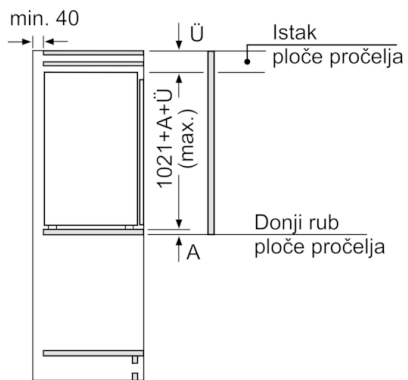

Svježina

- VitaFresh plus ladica s podesivom razinom vlage - voće i povrće čuva svježim do 2x duže

Dimenzije

- Dimenzije (V x Š x D): 102 x 56 x 55 cm
- Ugradbene dimenzije (V x Š x D): 102.5 x 56 x 55 cm

Tehničke informacije

- Desno otvaranje vrata, podesivo
- Priključna snaga: 90 W
- Napon: 220 - 240 V V
- Ručka za lakši transport

Pribor

- Držać za jaja
- Držać za boce

Osnovne informacije

Serie | 6, Ugradbeni hladnjak, 102.5 x 56 cm KIR31AF30

mjere u mm

mjere u mm

Mjere u mm
Preporučene dimenzije otvora za ravnu prirubnicu

F	R	X
16-19	0-3	2,5
20	0-1	3
	2-3	2,5
21	0-1	3
	2-3	2,5
22	0	4
	1	3,5
	2-3	3

Preporučene dimenzije otvora moraju se poštivati kako bi se omogućilo nesmetano otvaranje vrata i izbjeglo oštećenje namještaja.