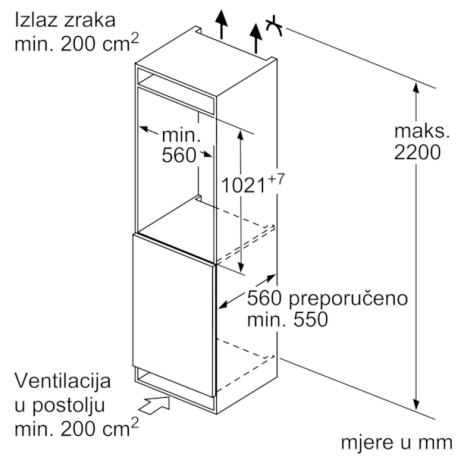

Dio za hlađenje

- Prostor za hlađenje: 172 l
- Br. površina za odlaganje od sigurnosnog stakla: 5 (podesive po visini: 4), od toga 1 VarioShelf djeljiva staklena polica, 1 EasyAccess polica za odlaganje na izvlačenje
- Br. velikih površina za odlaganje na vratima: 5, od toga 1 ladica za maslac / sir

Svježina

- VitaFresh plus ladica s podesivom razinom vlage - voće i povrće čuva svježim do 2x duže

Dimenzije

- Dimenzije (V x Š x D): 102 x 56 x 55 cm
- Ugradbene dimenzije (V x Š x D): 102.5 x 56 x 55 cm

Tehničke informacije

- Desno otvaranje vrata, podesivo
- Priključna snaga: 90 W
- Napon: 220 - 240 V V
- Ručka za lakši transport

Pribor

- Držać za jaja
- Držać za boce

Osnovne informacije

Serie | 6, Ugradbeni hladnjak, 102.5 x 56 cm KIR31AF30

mjere u mm

mjere u mm

Mjere u mm
Preporučene dimenzije otvora za ravnu prirubnicu

F	R	X
16-19	0-3	2,5
20	0-1	3
	2-3	2,5
21	0-1	3
	2-3	2,5
22	0	4
	1	3,5
	2-3	3

Preporučene dimenzije otvora moraju se poštivati kako bi se omogućilo nesmetano otvaranje vrata i izbjeglo oštećenje namještaja.