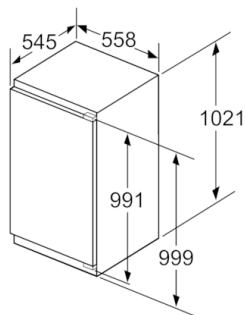

Svježina

- VitaFresh plus ladica s podesivom razinom vlage - voće i povrće čuva svježim do 2x duže

Dimenzije

- Dimenzije (V x Š x D): 102 x 56 x 55 cm
- Ugradbene dimenzije (V x Š x D): 102.5 x 56 x 55 cm

Tehničke informacije

- Desno otvaranje vrata, podesivo
- Priključna snaga: 90 W
- Napon: 220 - 240 V V
- Ručka za lakši transport

Pribor

- Držać za jaja
- Držać za boce

Osnovne informacije

Serie | 6, Ugradbeni hladnjak, 102.5 x 56 cm KIR31AF30

mjere u mm

mjere u mm

Mjere u mm
Preporučene dimenzije otvora za ravnu prirubnicu

F	R	X
16-19	0-3	2,5
20	0-1	3
	2-3	2,5
21	0-1	3
	2-3	2,5
22	0	4
	1	3,5
	2-3	3

Preporučene dimenzije otvora moraju se poštivati kako bi se omogućilo nesmetano otvaranje vrata i izbjeglo oštećenje namještaja.