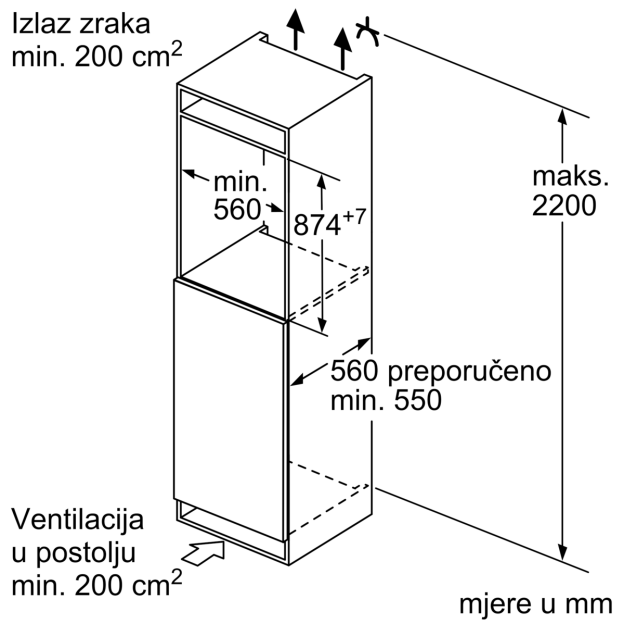

Svježina

- MultiBox: prozirna ladica s valovitim dnom, savršena za pohranu voća i povrća

Dio za zamrzavanje

Dimenzije

- Dimenzije (V x Š x D): 87 x 54 x 55 cm
- Ugradbene dimenzije (V x Š x D): 88 x 56 x 55 cm

Tehničke informacije

- Napon: 220 - 240 V V

Pribor

- 3 x Posuda za jaja
- Procjena temeljena na rezultatima standardnih testova za 24 sata. Stvarna potrošnja energije ovisit će o načinu upotrebe uređaja

Osnovne informacije

Serie 4, Ugradbeni hladnjak, 88 x 56 cm, fiksna šarka
KIR21VFE0

	A	B	C	D
1500-1750	22	22		
720-1400	19	19		B+5 / C+5
A1	15	19		
A2	15	19		

mjere u mm

mjere u mm

Mjere u mm
 Preporučene dimenzije otvora za ravnu pribudnicu

F	R	X
16-19	0-3	2,5
20	0-1	3
	2-3	2,5
21	0-1	3
	2-3	2,5
22	0	4
	1	3,5
	2-3	3

Preporučene dimenzije otvora iz tablice moraju se poštivati kako bi se omogućilo nesmetano otvaranje vrata i izbjeglo oštećenje namještaja.