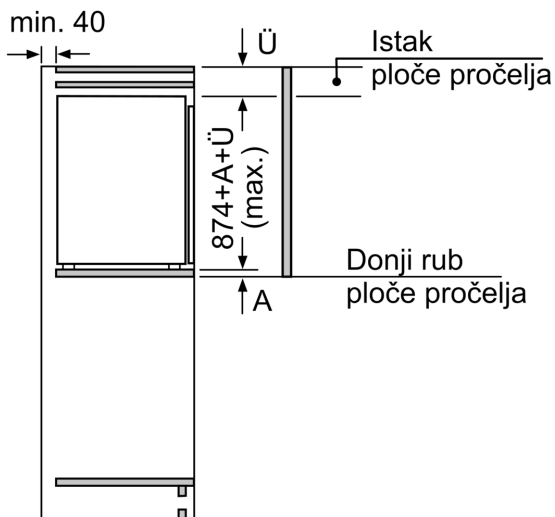

Svježina

- MultiBox: prozirna ladica s valovitim dnom, savršena za pohranu voća i povrća

Dio za zamrzavanje

Dimenzije

- Dimenzije (V x Š x D): 87 x 54 x 55 cm
- Ugradbene dimenzije (V x Š x D): 88 x 56 x 55 cm

Tehničke informacije

- Napon: 220 - 240 V V

Pribor

- 3 x Posuda za jaja
- Procjena temeljena na rezultatima standardnih testova za 24 sata. Stvarna potrošnja energije ovisit će o načinu upotrebe uređaja

Osnovne informacije

Serie 4, Ugradbeni hladnjak, 88 x 56 cm, fiksna šarka
KIR21VFE0

	A	B	C	D
1500-1750	22	22		
720-1400	19	19		B+5 / C+5
A1	15	19		
A2	15	19		

mjere u mm

mjere u mm

Mjere u mm
 Preporučene dimenzije otvora za ravnu pribudnicu

F	R	X
16-19	0-3	2,5
20	0-1	3
	2-3	2,5
21	0-1	3
	2-3	2,5
22	0	4
	1	3,5
	2-3	3

Preporučene dimenzije otvora iz tablice moraju se poštivati kako bi se omogućilo nesmetano otvaranje vrata i izbjeglo oštećenje namještaja.