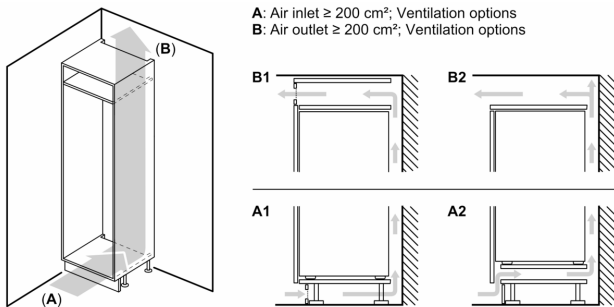

Svježina

- MultiBox: prozirna ladica s valovitim dnom, savršena za pohranu voća i povrća

Dio za zamrzavanje

Dimenzije

- Dimenzije (V x Š x D): 87 x 54 x 55 cm
- Ugradbene dimenzije (V x Š x D): 88 x 56 x 55 cm

Tehničke informacije

- Napon: 220 - 240 V V

Pribor

- 3 x Posuda za jaja
- Procjena temeljena na rezultatima standardnih testova za 24 sata. Stvarna potrošnja energije ovisit će o načinu upotrebe uređaja

Osnovne informacije

Serie 4, Ugradbeni hladnjak, 88 x 56 cm, fiksna šarka
KIR21VFE0

	A	B	C	D
1500-1750	22	22		
720-1400	19	19		B+5 / C+5
A1	15	19		
A2	15	19		

mjere u mm

mjere u mm

Mjere u mm
 Preporučene dimenzije otvora za ravnu pribudnicu

F	R	X
16-19	0-3	2,5
20	0-1	3
	2-3	2,5
21	0-1	3
	2-3	2,5
22	0	4
	1	3,5
	2-3	3

Preporučene dimenzije otvora iz tablice moraju se poštivati kako bi se omogućilo nesmetano otvaranje vrata i izbjeglo oštećenje namještaja.