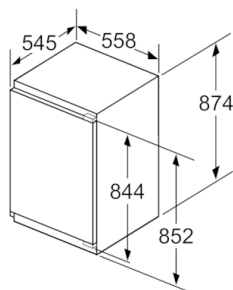

Svježina

- VitaFresh plus ladica s podesivom razinom vlage - voće i povrće čuva svježim do 2x duže

Dimenzije

- Dimenzije (V x Š x D): 87 x 56 x 55 cm
- Ugradbene dimenzije (V x Š x D): 88 x 56 x 55 cm

Tehničke informacije

- Desno otvaranje vrata, podesivo
- Priključna snaga: 90 W
- Napon: 220 - 240 V V
- Ručka za lakši transport

Pribor

- Držač za jaja
- Držač za boce

Osnovne informacije

Serie | 6, Ugradbeni hladnjak, 88 x 56 cm KIR21AF30

mjere u mm

mjere u mm

Mjere u mm
Preporučene dimenzije otvora za ravnu prirubnicu

F	R	X
16-19	0-3	2,5
20	0-1	3
	2-3	2,5
21	0-1	3
	2-3	2,5
22	0	4
	1	3,5
	2-3	3

Preporučene dimenzije otvora iz tablice moraju se poštivati kako bi se omogućilo nesmetano otvaranje vrata i izbjeglo oštećenje namještaja.