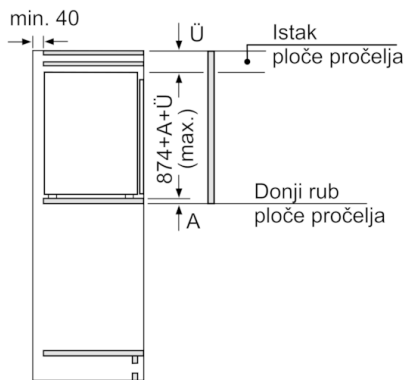

Dio za hlađenje

- Prostor za hlađenje: 144 l
- Br. površina za odlaganje od sigurnosnog stakla: 4 (podesive po visini: 3), od toga 1 VarioShelf djeljiva staklena polica, 1 EasyAccess polica za odlaganje na izvlačenje
- Br. velikih površina za odlaganje na vratima: 3, od toga 1 ladica za maslac / sir

Svježina

- VitaFresh plus ladica s podesivom razinom vlage - voće i povrće čuva svježim do 2x duže

Dimenzije

- Dimenzije (V x Š x D): 87 x 56 x 55 cm
- Ugradbene dimenzije (V x Š x D): 88 x 56 x 55 cm

Tehničke informacije

- Desno otvaranje vrata, podesivo
- Priključna snaga: 90 W
- Napon: 220 - 240 V V
- Ručka za lakši transport

Pribor

- Držač za jaja
- Držač za boce

Osnovne informacije

Serie | 6, Ugradbeni hladnjak, 88 x 56 cm KIR21AF30

mjere u mm

mjere u mm

Mjere u mm
Preporučene dimenzije otvora za ravnu prirubnicu

F	R	X
16-19	0-3	2,5
20	0-1	3
	2-3	2,5
21	0-1	3
	2-3	2,5
22	0	4
	1	3,5
	2-3	3

Preporučene dimenzije otvora iz tablice moraju se poštivati kako bi se omogućilo nesmetano otvaranje vrata i izbjeglo oštećenje namještaja.