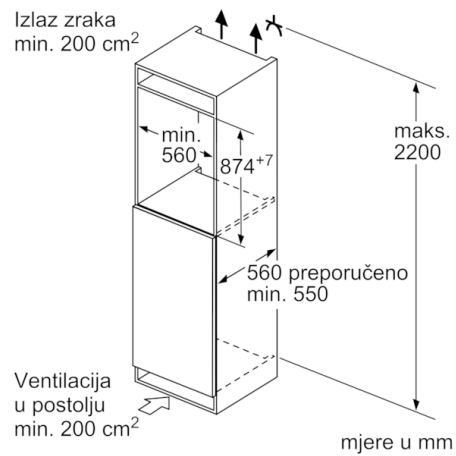

Dio za hlađenje

- Prostor za hlađenje: 144 l
- Br. površina za odlaganje od sigurnosnog stakla: 4 (podesive po visini: 3), od toga 1 VarioShelf djeljiva staklena polica, 1 EasyAccess polica za odlaganje na izvlačenje
- Br. velikih površina za odlaganje na vratima: 3, od toga 1 ladica za maslac / sir

Svježina

- VitaFresh plus ladica s podesivom razinom vlage - voće i povrće čuva svježim do 2x duže

Dimenzije

- Dimenzije (V x Š x D): 87 x 56 x 55 cm
- Ugradbene dimenzije (V x Š x D): 88 x 56 x 55 cm

Tehničke informacije

- Desno otvaranje vrata, podesivo
- Priključna snaga: 90 W
- Napon: 220 - 240 V V
- Ručka za lakši transport

Pribor

- Držač za jaja
- Držač za boce

Osnovne informacije

Serie | 6, Ugradbeni hladnjak, 88 x 56 cm KIR21AF30

mjere u mm

mjere u mm

Mjere u mm
Preporučene dimenzije otvora za ravnu prirubnicu

F	R	X
16-19	0-3	2,5
20	0-1	3
	2-3	2,5
21	0-1	3
	2-3	2,5
22	0	4
	1	3,5
	2-3	3

Preporučene dimenzije otvora iz tablice moraju se poštivati kako bi se omogućilo nesmetano otvaranje vrata i izbjeglo oštećenje namještaja.