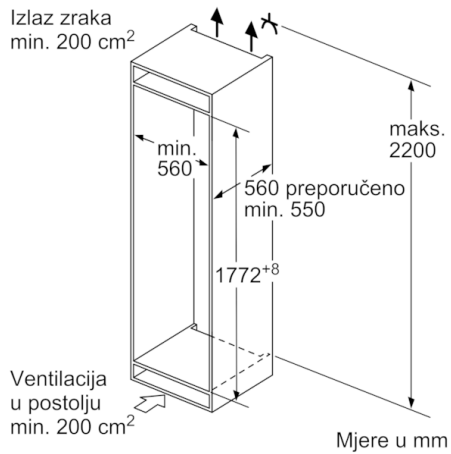

Dio za hlađenje

- Prostor za hlađenje: 188 l
- Broj površina za odlaganje od sigurnosnog stakla: 4, od toga podesivih po visini 3
- Broj polica za odlaganje u vratima: 4

Svježina

- MultiBox: prozirna ladica s valovitim dnom, savršena za pohranu voća i povrća

Dio za zamrzavanje

- NoFrost
- ****- Prostor za zamrzavanje: 67 l
- Učinak zamrzavanja: 8 kg/24 h
- Pohranjivanje u slučaju kvarova: 13 h
- VarioZone - odstranjive police od sigurnosnog stakla za dodatan prostor
- Br. prozirnih ladica za zamrzavanje: 3, od toga 1 BigBox
- Kalendar za zamrznutu hranu

Dimenzije

- Dimenzije (V x Š x D): 177 x 54 x 55 cm
- Ugradbene dimenzije (V x Š x D): 177.5 x 56 x 55 cm

Tehničke informacije

- Desno otvaranje vrata, podesivo
- Priključna snaga: 90 W
- Napon: 220 - 240 V V
- Ručka za lakši transport

Osnovne informacije

**Serie | 4, Ugradbeni hladnjak sa zamrzivačem na dnu, 177.2 x 54.1 cm
KIN86VS30**

Navedene mjere vrata elementa vrijede
za procjep vrata od 4 mm.

Mjere u mm