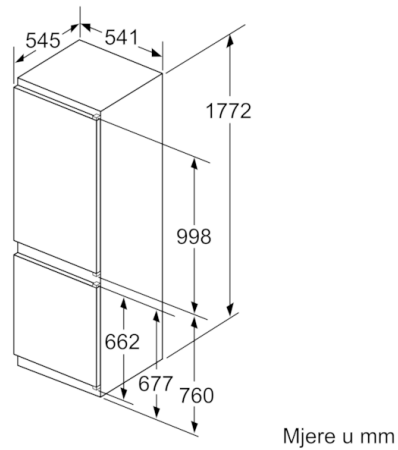

Dimenzije

- Dimenzije (V x Š x D): 177 x 54 x 55 cm
- Ugradbene dimenzije (V x Š x D): 177.5 x 56 x 55 cm

Tehničke informacije

- Desno otvaranje vrata, podesivo
- Priključna snaga: 90 W
- Napon: 220 - 240 V V
- Ručka za lakši transport

Osnovne informacije

**Serie | 4, Ugradbeni hladnjak sa zamrzivačem na dnu, 177.2 x 54.1 cm
KIN86VS30**

Navedene mjere vrata elementa vrijede
za procjep vrata od 4 mm.

Mjere u mm