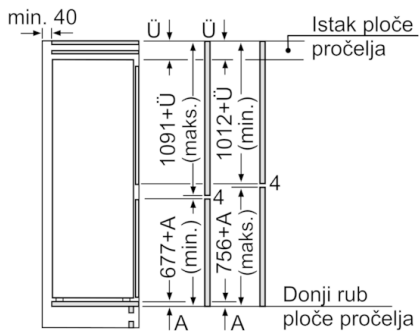

Dimenzije

- Dimenzije (V x Š x D): 177 x 54 x 55 cm
- Ugradbene dimenzije (V x Š x D): 177.5 x 56 x 55 cm

Tehničke informacije

- Desno otvaranje vrata, podesivo
- Priključna snaga: 90 W
- Napon: 220 - 240 V V
- Ručka za lakši transport

Osnovne informacije

**Serie | 4, Ugradbeni hladnjak sa zamrzivačem na dnu, 177.2 x 54.1 cm
KIN86VS30**

Navedene mjere vrata elementa vrijede
za procjep vrata od 4 mm.

Mjere u mm