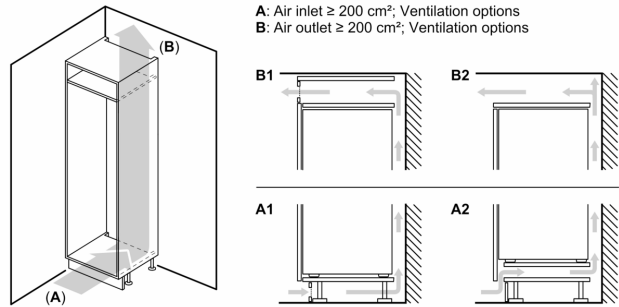

**Serie 2, Ugradbeni hladnjak sa zamrzivačem na dnu, 177.2 x 54.1 cm
KIN86NSFO**

mjere u mm