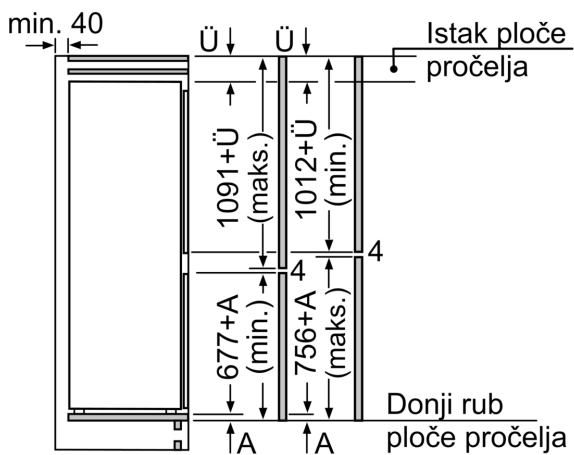

**Serie 2, Ugradbeni hladnjak sa zamrzivačem na dnu, 177.2 x 54.1 cm
KIN86NSFO**

mjere u mm