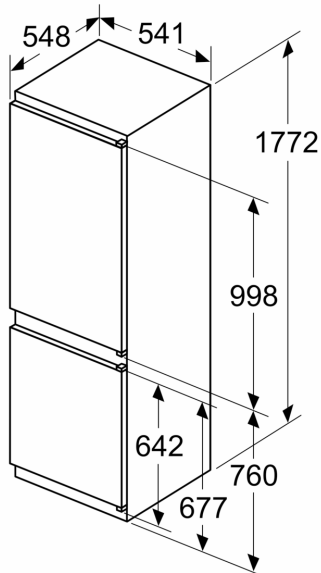

#### Dimenzije

- Dimenzije (V x Š x D): 177 x 54 x 55 cm
- Ugradbene dimenzije (V x Š x D): 177.5 x 56 x 55 cm

**Serie 2, Ugradbeni hladnjak sa zamrzivačem na dnu, 177.2 x 54.1 cm  
KIN86NSFO**

mjere u mm

Navedene mjere vrata elementa vrijede za procjep vrata od 4 mm.

Mjere u mm