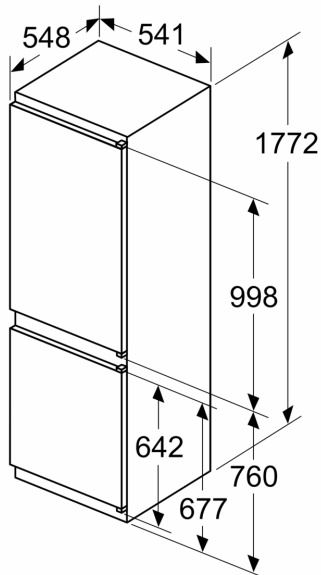

Dimenzije

- Dimenzije (V x Š x D): 177 x 54 x 55 cm
- Ugradbene dimenzije (V x Š x D): 177.5 x 56 x 55 cm

Tehničke informacije

- Desno otvaranje vrata, podesivo
- Napon: 220 - 240 V V
- Sprijeda noge podesive po visini, straga kotačići
- Klimatski razred: SN-ST
- Procjena temeljena na rezultatima standardnih testova za 24 sata. Stvarna potrošnja energije ovisit će o načinu upotrebe uređaja

Pribor

- 3 x Posuda za jaja, 1 x Posuda za ledene kocke

Osnovne informacije

Serie 2, Ugradbeni hladnjak sa zamrzivačem na dnu, 177.2 x 54.1 cm, klizna šarka KIN86NSE0

mjere u mm

Navedene mjere vrata elementa vrijede za procjep vrata od 4 mm.

Mjere u mm