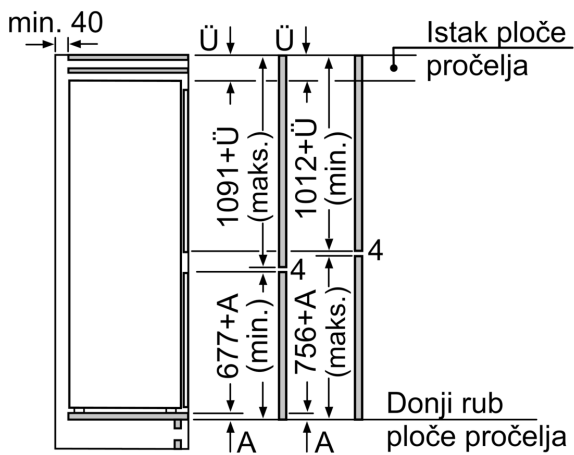

Dimenzije

- Dimenzije (V x Š x D): 177 x 54 x 55 cm
- Ugradbene dimenzije (V x Š x D): 177.5 x 56 x 55 cm

Tehničke informacije

- Desno otvaranje vrata, podesivo
- Napon: 220 - 240 V V
- Sprijeda noge podesive po visini, straga kotačići
- Klimatski razred: SN-ST
- Procjena temeljena na rezultatima standardnih testova za 24 sata. Stvarna potrošnja energije ovisit će o načinu upotrebe uređaja

Pribor

- 3 x Posuda za jaja, 1 x Posuda za ledene kocke

Osnovne informacije

Serie 2, Ugradbeni hladnjak sa zamrzivačem na dnu, 177.2 x 54.1 cm, klizna šarka KIN86NSE0

mjere u mm

Navedene mjere vrata elementa vrijede za procjep vrata od 4 mm.

Mjere u mm