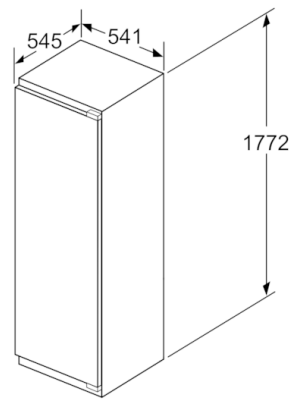

Dimenzije

- Dimenzije (V x Š x D): 177 x 54 x 55 cm
- Ugradbene dimenzije (V x Š x D): 177.5 x 56 x 55 cm

Tehničke informacije

- Desno otvaranje vrata, podesivo
- Priključna snaga: 90 W
- Napon: 220 - 240 V V
- Ručka za lakši transport

Pribor

- 2 x Posuda za jaja, 1 x Posuda za ledene kocke

Serie | 4, Ugradbeni hladnjak s odjeljkom zamrzivača, 177.5 x 56 cm
KIL82VS30

mjere u mm