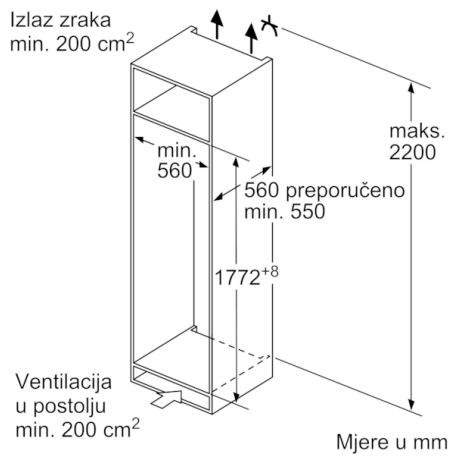

Tehnički podaci

Ugradbeni / samostojeći :	Ugradbeni
Opcije za ploču vrata :	ukrasna letvica nije dobavljiva
Visina (mm) :	1772
Širina proizvoda (mm) :	541
Dubina proizvoda :	545
Potrebna veličina niše za ugradnju (VXŠXD) :	1775.0 x 560 x 550
Neto težina (kg) :	61,629
Nazivni podaci priključka (W) :	90
Struja (A) :	10
Položaj vrata :	Right reversible
Napon (V) :	220-240
Frekvencija (Hz) :	50
Certifikati odobrenja :	CE, VDE
Dužina kabela za napajanje (cm) :	230
Vrijeme skladištenja u slučaju nestanka struje (h) :	22
Broj kompresora :	1
Broj nezavisnih rashladnih sustava :	1
Unutrašnji ventilator :	Ne
Reverzibilni položaj vrata :	Da
Broj podesivih polica u pretincu hladnjaka :	4
Police za boce :	Ne
EAN kod :	4242002877501
Marka :	Bosch
Naziv proizvoda / trgovačka oznaka :	KIL82VS30
Kategorija proizvoda :	Refrigerator
Godišnja potrošnja energije (kWh/godišnje) - NOVO (2010/30/EZ) :	209,00
Neto kapacitet hladnjaka (l) - NOVO (2010/30/EZ) :	252
Neto kapacitet zamrzivača (l) - NOVO (2010/30/EZ) :	34
Sustav protiv zaleđivanja :	Ne
Kapacitet zamrzavanja (kg/24h) - NOVO (2010/30/EZ) :	3
Razina buke (dB) :	39
Klimatski razred :	SN-ST
Način ugradnje :	Potpuno ugradni

Dio za hlađenje

- Prostor za hlađenje: 252 l
- Broj polica za odlaganje u vratima: 5

Svježina

- 2 MultiBox ladice - prozirne ladice s valovitim dnom, savršene za pohranu voća i povrća

Dio za zamrzavanje

- ****- Prostor za zamrzavanje: 34 l
- Učinak zamrzavanja: 3 kg/24 h
- Pohranjivanje u slučaju kvarova: 22 h
- Pretinac za zamrzavanje
- Pretinac za zamrzavanje

Dimenzije

- Dimenzije (V x Š x D): 177 x 54 x 55 cm
- Ugradbene dimenzije (V x Š x D): 177.5 x 56 x 55 cm

Tehničke informacije

- Desno otvaranje vrata, podesivo
- Priključna snaga: 90 W
- Napon: 220 - 240 V V
- Ručka za lakši transport

Pribor

- 2 x Posuda za jaja, 1 x Posuda za ledene kocke

Serie | 4, Ugradbeni hladnjak s odjeljkom zamrzivača, 177.5 x 56 cm
KIL82VS30

mjere u mm