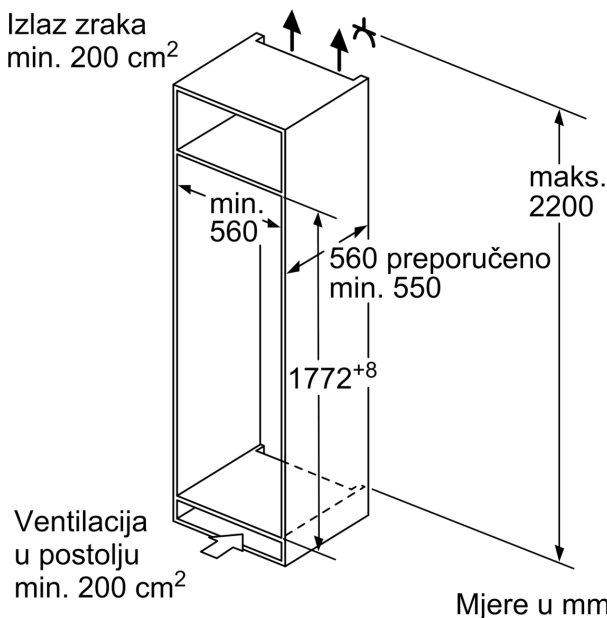

Dio za hlađenje

- Neto kapacitet hladnjaka (l): 246 l
- Broj površina za odlaganje od sigurnosnog stakla: 6, od toga podesive po visini: 4
- Broj polica za odlaganje u vratima: 5
- Držač za boce

Svježina

Tehničke informacije

- Napon: 220 - 240 V V
- Klimatski razred: SN-ST
- Desno otvaranje vrata, podesivo

Dimenzije

- Ugradbene dimenzije (V x Š x D): 177.5 x 56 x 55 cm
- Dimenzije (V x Š x D): 177 x 54 x 55 cm

Serie 4, Ugradbeni hladnjak s pretincem za zamrzavanje, 177.5 x 56 cm, fiksna šarka KIL82VFE0

A	B	C	D
1500-1750	22	22	B+5 / C+5
720-1400	19	19	
A1	15	19	
A2	15	19	

Mjere u mm

mjere u mm

Mjere u mm
 Preporučene dimenzije otvora za ravnu priрубnicu

F	R	X
16-19	0-3	2,5
20	0-1	3
	2-3	2,5
21	0-1	3
	2-3	2,5
22	0	4
	1	3,5
	2-3	3

Preporučene dimenzije otvora iz tablice moraju se poštivati kako bi se omogućilo nesmetano otvaranje vrata i izbjeglo oštećenje namještaja.