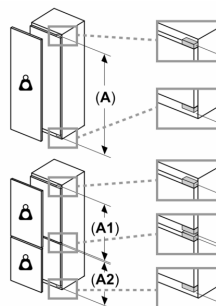

Serie 4, Ugradbeni hladnjak s pretincem za zamrzavanje, 177.5 x 56 cm, fiksna šarka KIL82VFE0