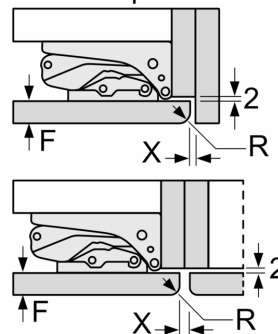

Serie 4, Ugradbeni hladnjak s pretincem za zamrzavanje, 177.5 x 56 cm, fiksna šarka KIL82VFE0

A	B	C	D
1500-1750	22	22	B+5 / C+5
720-1400	19	19	
A1	15	19	
A2	15	19	

Mjere u mm

mjere u mm

Mjere u mm
 Preporučene dimenzije otvora za ravnu priрубnicu

F	R	X
16-19	0-3	2,5
20	0-1	3
	2-3	2,5
21	0-1	3
	2-3	2,5
22	0	4
	1	3,5
	2-3	3

Preporučene dimenzije otvora iz tablice moraju se poštivati kako bi se omogućilo nesmetano otvaranje vrata i izbjeglo oštećenje namještaja.