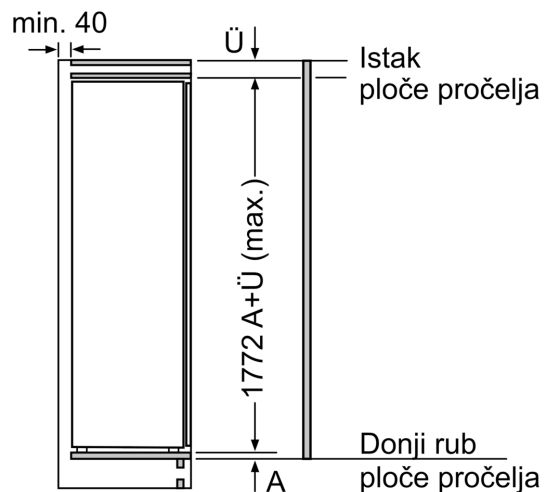

Tehničke informacije

- Napon: 220 - 240 V V
- Klimatski razred: SN-ST
- Desno otvaranje vrata, podesivo

Dimenzije

- Ugradbene dimenzije (V x Š x D): 177.5 x 56 x 55 cm
- Dimenzije (V x Š x D): 177 x 54 x 55 cm

Pribor

- A**0031, Držač za jaja, Posudica za kockice leda
- Procjena temeljena na rezultatima standardnih testova za 24 sata. Stvarna potrošnja energije ovisit će o načinu upotrebe uređaja

Osnovne informacije

Serie 4, Ugradbeni hladnjak s pretincem za zamrzavanje, 177.5 x 56 cm, fiksna šarka KIL82VFE0

A	B	C	D
1500-1750	22	22	B+5 / C+5
720-1400	19	19	
A1	15	19	
A2	15	19	

Mjere u mm

mjere u mm

Mjere u mm
 Preporučene dimenzije otvora za ravnu priрубnicu

F	R	X
16-19	0-3	2,5
20	0-1	3
	2-3	2,5
21	0-1	3
	2-3	2,5
22	0	4
	1	3,5
	2-3	3

Preporučene dimenzije otvora iz tablice moraju se poštivati kako bi se omogućilo nesmetano otvaranje vrata i izbjeglo oštećenje namještaja.