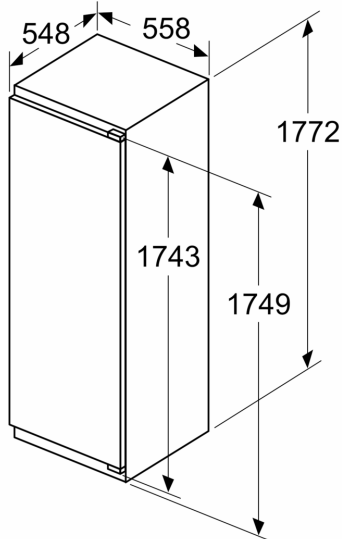

Tehničke informacije

- Napon: 220 - 240 V V
- Klimatski razred: SN-ST
- Desno otvaranje vrata, podesivo

Dimenzije

- Ugradbene dimenzije (V x Š x D): 177.5 x 56 x 55 cm
- Dimenzije (V x Š x D): 177 x 54 x 55 cm

Pribor

- A**0031, Držač za jaja, Posudica za kockice leda
- Procjena temeljena na rezultatima standardnih testova za 24 sata. Stvarna potrošnja energije ovisit će o načinu upotrebe uređaja

Osnovne informacije

Serie 4, Ugradbeni hladnjak s pretincem za zamrzavanje, 177.5 x 56 cm, fiksna šarka KIL82VFE0

A	B	C	D
1500-1750	22	22	B+5 / C+5
720-1400	19	19	
A1	15	19	
A2	15	19	

Mjere u mm

mjere u mm

Mjere u mm
 Preporučene dimenzije otvora za ravnu priрубnicu

F	R	X
16-19	0-3	2,5
20	0-1	3
	2-3	2,5
21	0-1	3
	2-3	2,5
22	0	4
	1	3,5
	2-3	3

Preporučene dimenzije otvora iz tablice moraju se poštivati kako bi se omogućilo nesmetano otvaranje vrata i izbjeglo oštećenje namještaja.