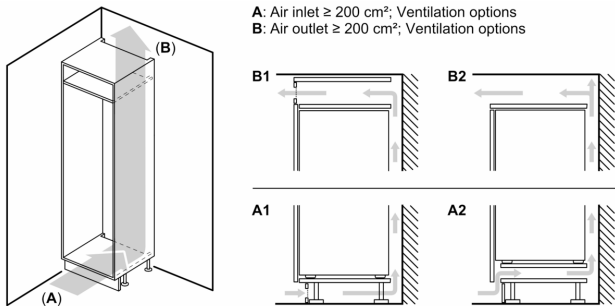

Serie 4, Ugradbeni hladnjak s pretincem za zamrzavanje, 177.5 x 56 cm, fiksna šarka KIL82VFE0