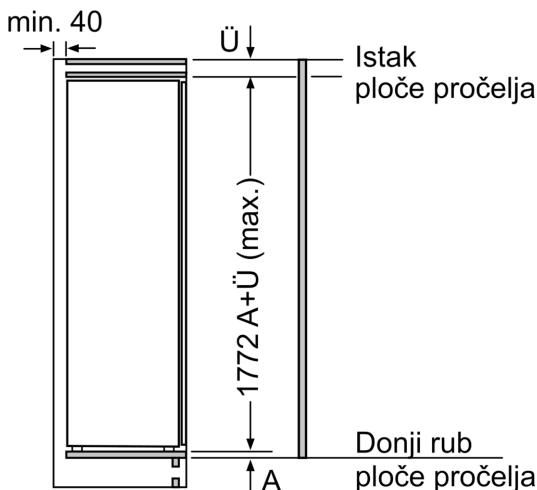

Serie 6, Ugradbeni hladnjak s pretincem za zamrzavanje, 177.5 x 56 cm, fiksna šarka KIL82AFF0

A	B	C	D
1500-1750	22	22	B+5 / C+5
720-1400	19	19	
A1	15	19	
A2	15	19	

mjere u mm

Maksimalna dopuštena težina pročelja elementa

Montirana vrata kuhinjskog elementa koja prelaze dopuštenu težinu mogu uzrokovati oštećenja ili slabljenje funkcije šarke.

T: visina vrata uređaja uključujući šarku u mm:	neprigušenu šarku, vrata u kg:	prigušenu šarku, vrata u kg:
1500-1750	22	22