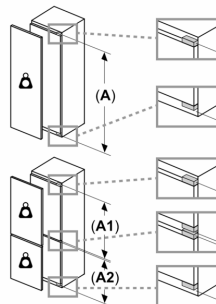

Serie 6, Ugradbeni hladnjak s pretincem za zamrzavanje, 177.5 x 56 cm, fiksna šarka KIL82AFF0

A	B	C	D
1500-1750	22	22	B+5 / C+5
720-1400	19	19	
A1	15	19	
A2	15	19