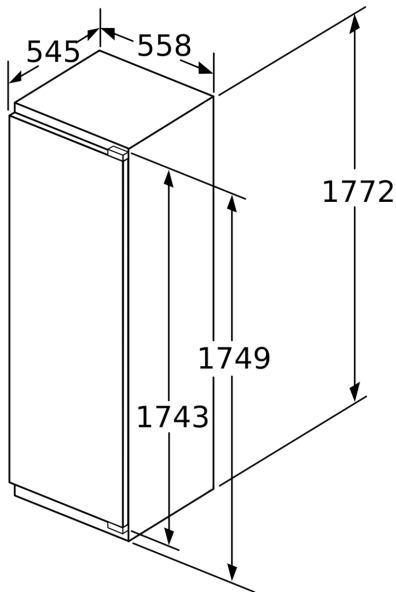

Serie 6, Ugradbeni hladnjak s pretincem za zamrzavanje, 177.5 x 56 cm, fiksna šarka KIL82AFF0

A	B	C	D
1500-1750	22	22	B+5 / C+5
720-1400	19	19	
A1	15	19	
A2	15	19	

mjere u mm

Maksimalna dopuštena težina pročelja elementa

Montirana vrata kuhinjskog elementa koja prelaze dopuštenu težinu mogu uzrokovati oštećenja ili slabljenje funkcije šarke.

T: visina vrata uređaja uključujući šarku u mm:	neprigušenu šarku, vrata u kg:	prigušenu šarku, vrata u kg:
1500-1750	22	22