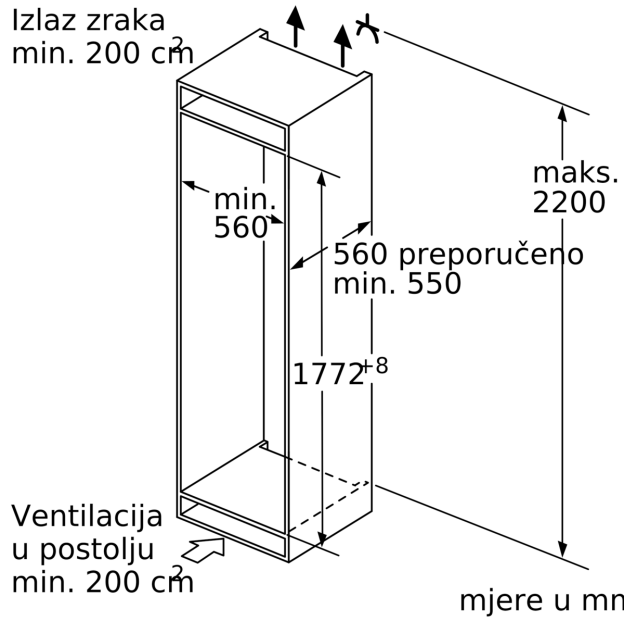

Dio za zamrzavanje

- Pretinac za zamrzavanje

Dimenzije

- Dimenzije (V x Š x D): 177 x 56 x 55 cm
- Ugradbene dimenzije (V x Š x D): 177.5 x 56 x 55 cm

Tehničke informacije

- Desno otvaranje vrata, podesivo
- Priključna snaga: 90 W
- Napon: 220 - 240 V V

Pribor

- 3 x Posuda za jaja, 1 x Posuda za ledene kocke
- Držač za boce

Osnovne informacije

- Razred energetske učinkovitosti (EU19_EEK_D): F
- Ukupna neto zapremnina aparata (l): 286 l
- Neto kapacitet hladnjaka (l): 252 l
- Neto kapacitet zamrzivača (l): 34 l
- Kapacitet zamrzavanja (kg/24h) : 4 kg
- Prosječna godišnja potrošnja energije: 222 kWh/god
- Klimatski razred: SN-ST
- Razina buke: 36 dB
- Vrijeme rasta temperature (h): 16 h

Serie 6, Ugradbeni hladnjak s pretincem za zamrzavanje, 177.5 x 56 cm, fiksna šarka KIL82AFF0

A	B	C	D
1500-1750	22	22	B+5 / C+5
720-1400	19	19	
A1	15	19	
A2	15	19	

mjere u mm

mjere u mm

Maksimalna dopuštena težina pročelja elementa

Mjere u mm
Preporučene dimenzije otvora
za ravnu prirubnicu

F	R	X
16-19	0-3	2,5
20	0-1	3
	2-3	2,5
21	0-1	3
	2-3	2,5
22	0	4
	1	3,5
	2-3	3

Preporučene dimenzije otvora iz tablice moraju se poštivati kako bi se omogućilo nesmetano otvaranje vrata i izbjeglo oštećenje namještaja.