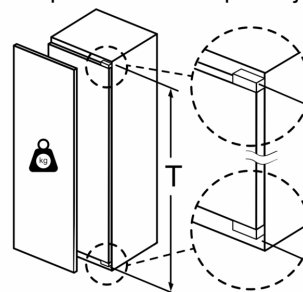

Dio za zamrzavanje

- Pretinac za zamrzavanje

Dimenzije

- Dimenzije (V x Š x D): 177 x 56 x 55 cm
- Ugradbene dimenzije (V x Š x D): 177.5 x 56 x 55 cm

Tehničke informacije

- Desno otvaranje vrata, podesivo
- Priključna snaga: 90 W
- Napon: 220 - 240 V V

Serie 6, Ugradbeni hladnjak s pretincem za zamrzavanje, 177.5 x 56 cm, fiksna šarka KIL82AFF0

A	B	C	D
1500-1750	22	22	B+5 / C+5
720-1400	19	19	
A1	15	19	
A2	15	19	

mjere u mm

mjere u mm

Maksimalna dopuštena težina pročelja elementa

Mjere u mm
Preporučene dimenzije otvora
za ravnu prirubnicu

F	R	X
16-19	0-3	2,5
20	0-1	3
	2-3	2,5
21	0-1	3
	2-3	2,5
22	0	4
	1	3,5
	2-3	3

Preporučene dimenzije otvora iz tablice moraju se poštivati kako bi se omogućilo nesmetano otvaranje vrata i izbjeglo oštećenje namještaja.