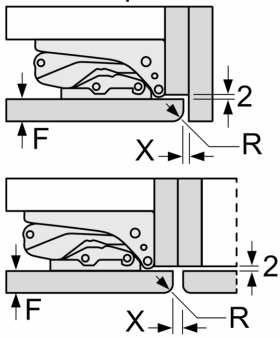

Montirana vrata kuhinjskog elementa koja prelaze dopuštenu težinu mogu uzrokovati oštećenja ili slabljenje funkcije šarke.

T: visina vrata uređaja uključujući šarku u mm:	neprigušenu šarku, vrata u kg:	prigušenu šarku, vrata u kg:
1500-1750	22	22

Mjere u mm
Preporučene dimenzije otvora
za ravnu prirubnicu

F	R	X
16-19	0-3	2,5
20	0-1	3
	2-3	2,5
21	0-1	3
	2-3	2,5
22	0	4
	1	3,5
	2-3	3

Preporučene dimenzije otvora iz tablice moraju se poštivati kako bi se omogućilo nesmetano otvaranje vrata i izbjeglo oštećenje namještaja.