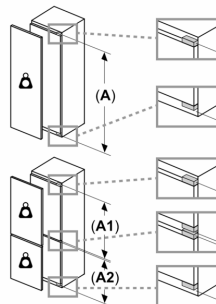

Serie 6, Ugradbeni hladnjak s pretincem za zamrzavanje, 140 x 56 cm, fiksna šarka
KIL52AFE0

Maksimalna dopuštena težina prednjih dijelova jedinice
Postavljeni prednji dijelovi jedinice koji prelaze dopuštenu težinu mogu prouzročiti štetu i dovesti do funkcionalnog oštećenja šarki

Δ Težina

A: Visina vrata uređaja uključujući šarke u mm

B: Šarka bez mogućnosti mekog zatvaranja, prednji dio jedinice u kg

C: Šarka za meko zatvaranje, prednji dio jedinice u kg

D: Moguće dodatno opterećenje u kg s vrlo teškim kompletom

A	B	C	D
1500-1750	22	22	B+5 / C+5
720-1400	19	19	
A1	15	19	
A2	15	19