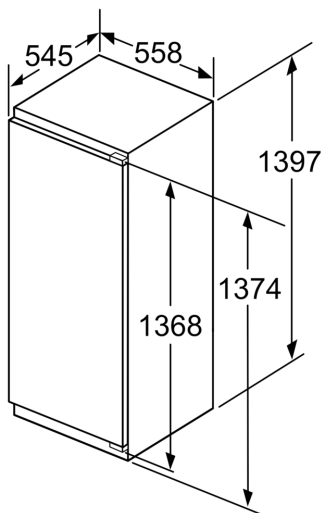

Dimenzije

- Ugradbene dimenzije (V x Š x D): 140 x 56 x 55 cm
- Dimenzije (V x Š x D): 140 x 56 x 55 cm

Pribor

- Držač za jaja, Posudica za kockice leda
- Procjena temeljena na rezultatima standardnih testova za 24 sata. Stvarna potrošnja energije ovisit će o načinu upotrebe uređaja

Δ Težina

A: Visina vrata uređaja uključujući šarke u mm

B: Šarka bez mogućnosti mekog zatvaranja, prednji dio jedinice u kg

C: Šarka za meko zatvaranje, prednji dio jedinice u kg

D: Moguće dodatno opterećenje u kg s vrlo teškim kompletom

A	B	C	D
1500-1750	22	22	B+5 / C+5
720-1400	19	19	
A1	15	19	
A2	15	19	

Mjere u mm

Mjere u mm

Mjere u mm
 Preporučene dimenzije otvora za ravnu pribudnicu

F	R	X
16-19	0-3	2,5
20	0-1	3
	2-3	2,5
21	0-1	3
	2-3	2,5
22	0	4
	1	3,5
	2-3	3

Preporučene dimenzije otvora iz tablice moraju se poštivati kako bi se omogućilo nesmetano otvaranje vrata i izbjeglo oštećenje namještaja.