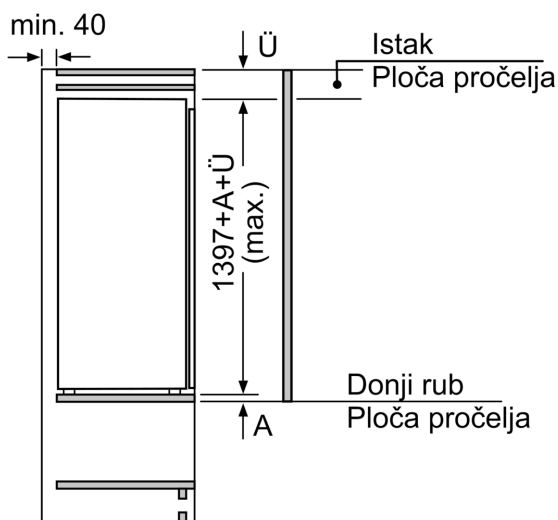

Dimenzije

- Ugradbene dimenzije (V x Š x D): 140 x 56 x 55 cm
- Dimenzije (V x Š x D): 140 x 56 x 55 cm

Pribor

- Držač za jaja, Posudica za kockice leda
- Procjena temeljena na rezultatima standardnih testova za 24 sata. Stvarna potrošnja energije ovisit će o načinu upotrebe uređaja

Δ Težina

A: Visina vrata uređaja uključujući šarke u mm

B: Šarka bez mogućnosti mekog zatvaranja, prednji dio jedinice u kg

C: Šarka za meko zatvaranje, prednji dio jedinice u kg

D: Moguće dodatno opterećenje u kg s vrlo teškim kompletom

A	B	C	D
1500-1750	22	22	B+5 / C+5
720-1400	19	19	
A1	15	19	
A2	15	19	

Mjere u mm

Mjere u mm

Mjere u mm
 Preporučene dimenzije otvora za ravnu pribudnicu

F	R	X
16-19	0-3	2,5
20	0-1	3
	2-3	2,5
21	0-1	3
	2-3	2,5
22	0	4
	1	3,5
	2-3	3

Preporučene dimenzije otvora iz tablice moraju se poštivati kako bi se omogućilo nesmetano otvaranje vrata i izbjeglo oštećenje namještaja.