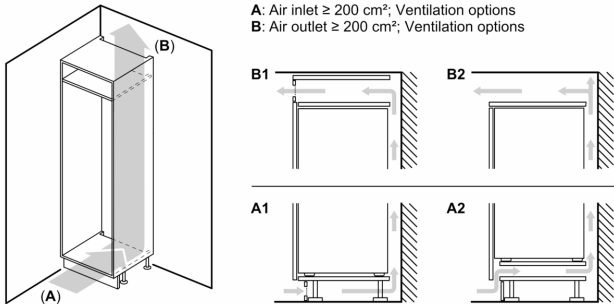

Serie 6, Ugradbeni hladnjak s pretincem za zamrzavanje, 140 x 56 cm, fiksna šarka
KIL52AFE0

Maksimalna dopuštena težina prednjih dijelova jedinice
Postavljeni prednji dijelovi jedinice koji prelaze dopuštenu težinu mogu prouzročiti štetu i dovesti do funkcionalnog oštećenja šarki

Δ Težina

A: Visina vrata uređaja uključujući šarke u mm

B: Šarka bez mogućnosti mekog zatvaranja, prednji dio jedinice u kg

C: Šarka za meko zatvaranje, prednji dio jedinice u kg

D: Moguće dodatno opterećenje u kg s vrlo teškim kompletom

A	B	C	D
1500-1750	22	22	B+5 / C+5
720-1400	19	19	
A1	15	19	
A2	15	19