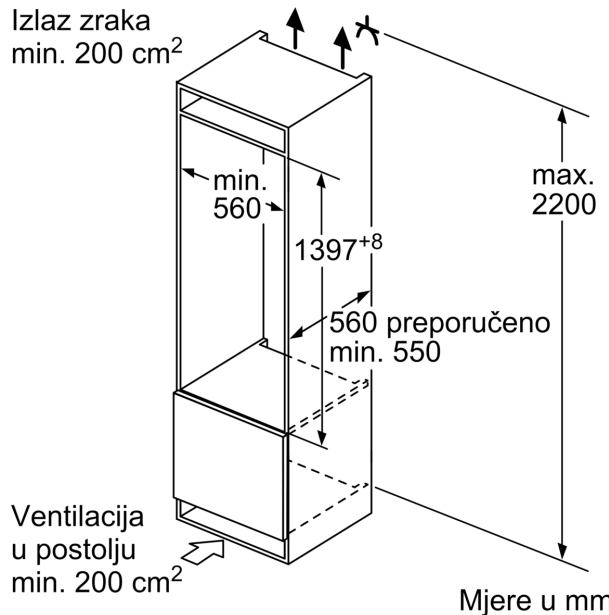

Dimenzije

- Ugradbene dimenzije (V x Š x D): 140 x 56 x 55 cm
- Dimenzije (V x Š x D): 140 x 56 x 55 cm

Pribor

- Držač za jaja, Posudica za kockice leda
- Procjena temeljena na rezultatima standardnih testova za 24 sata. Stvarna potrošnja energije ovisit će o načinu upotrebe uređaja

Δ Težina

A: Visina vrata uređaja uključujući šarke u mm

B: Šarka bez mogućnosti mekog zatvaranja, prednji dio jedinice u kg

C: Šarka za meko zatvaranje, prednji dio jedinice u kg

D: Moguće dodatno opterećenje u kg s vrlo teškim kompletom

A	B	C	D
1500-1750	22	22	B+5 / C+5
720-1400	19	19	
A1	15	19	
A2	15	19	

Mjere u mm

Mjere u mm

Mjere u mm
 Preporučene dimenzije otvora za ravnu pribudnicu

F	R	X
16-19	0-3	2,5
20	0-1	3
	2-3	2,5
21	0-1	3
	2-3	2,5
22	0	4
	1	3,5
	2-3	3

Preporučene dimenzije otvora iz tablice moraju se poštivati kako bi se omogućilo nesmetano otvaranje vrata i izbjeglo oštećenje namještaja.