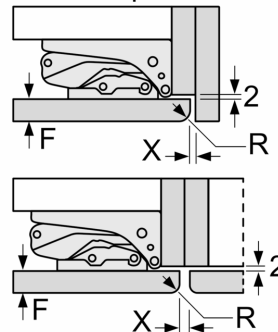

Δ Težina

A: Visina vrata uređaja uključujući šarke u mm

B: Šarka bez mogućnosti mekog zatvaranja, prednji dio jedinice u kg

C: Šarka za meko zatvaranje, prednji dio jedinice u kg

D: Moguće dodatno opterećenje u kg s vrlo teškim kompletom

A	B	C	D
1500-1750	22	22	B+5 / C+5
720-1400	19	19	
A1	15	19	
A2	15	19	

Mjere u mm

Mjere u mm

Mjere u mm
 Preporučene dimenzije otvora za ravnu pribudnicu

F	R	X
16-19	0-3	2,5
20	0-1	3
	2-3	2,5
21	0-1	3
	2-3	2,5
22	0	4
	1	3,5
	2-3	3

Preporučene dimenzije otvora iz tablice moraju se poštivati kako bi se omogućilo nesmetano otvaranje vrata i izbjeglo oštećenje namještaja.