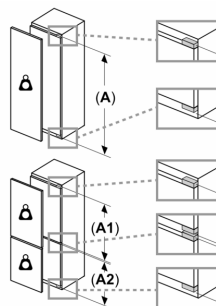

Serie 4, Ugradbeni hladnjak s pretincem za zamrzavanje, 122.5 x 56 cm, fiksna šarka KIL42VFE0