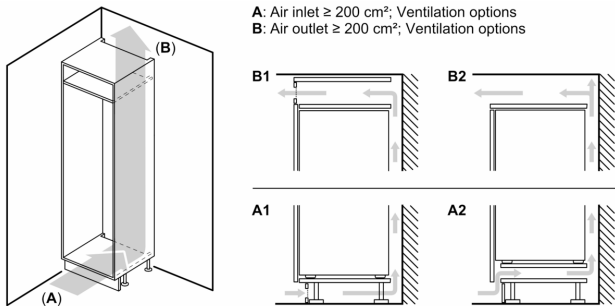

Serie 4, Ugradbeni hladnjak s pretincem za zamrzavanje, 122.5 x 56 cm, fiksna šarka KIL42VFE0