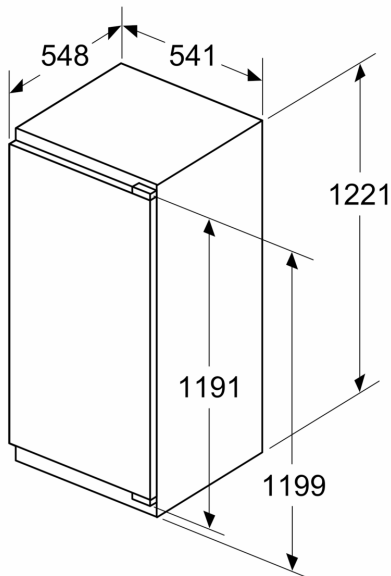

#### **Dimenzije**

- Dimenzije (V x Š x D): 122 x 54 x 55 cm

#### **Osnovne informacije**

**Serie 4, Ugradbeni hladnjak s pretincem za zamrzavanje, 122.5 x 56 cm, fiksna šarka KIL42VFE0**

	A	B	C	D
1500-1750		22	22	
720-1400		19	19	
A1	15	19		B+5 / C+5
A2	15	19		

Mjere u mm

mjere u mm

Mjere u mm  
 Preporučene dimenzije otvora za ravnu priрубnicu

F	R	X
16-19	0-3	2,5
20	0-1	3
	2-3	2,5
21	0-1	3
	2-3	2,5
22	0	4
	1	3,5
	2-3	3

Preporučene dimenzije otvora iz tablice moraju se poštivati kako bi se omogućilo nesmetano otvaranje vrata i izbjeglo oštećenje namještaja.