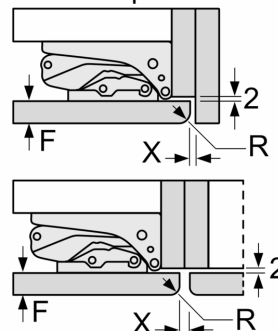

#### **Osnovne informacije**

**Serie 4, Ugradbeni hladnjak s pretincem za zamrzavanje, 122.5 x 56 cm, fiksna šarka KIL42VFE0**

	A	B	C	D
1500-1750		22	22	
720-1400		19	19	
A1	15	19		B+5 / C+5
A2	15	19		

Mjere u mm

mjere u mm

Mjere u mm  
 Preporučene dimenzije otvora za ravnu priрубnicu

F	R	X
16-19	0-3	2,5
20	0-1	3
	2-3	2,5
21	0-1	3
	2-3	2,5
22	0	4
	1	3,5
	2-3	3

Preporučene dimenzije otvora iz tablice moraju se poštivati kako bi se omogućilo nesmetano otvaranje vrata i izbjeglo oštećenje namještaja.