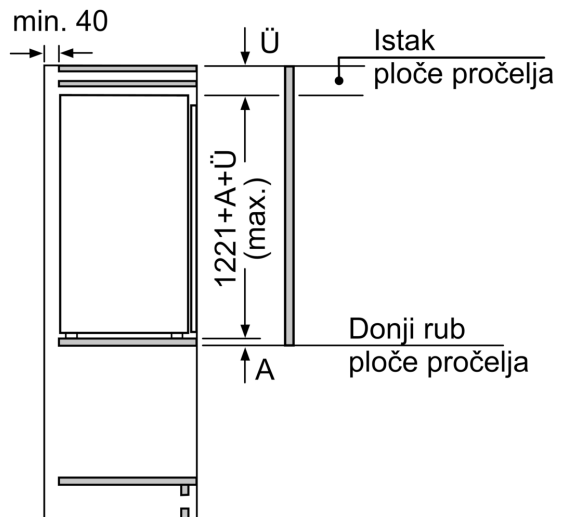

#### **Dimenzije**

- Dimenzije (V x Š x D): 122 x 54 x 55 cm

#### **Pribor**

- 3 x Posuda za jaja, 1 x Posuda za ledene kocke
- Procjena temeljena na rezultatima standardnih testova za 24 sata. Stvarna potrošnja energije ovisit će o načinu upotrebe uređaja

mjere u mm

Mjere u mm  
 Preporučene dimenzije otvora za ravnu priрубnicu

F	R	X
16-19	0-3	2,5
20	0-1	3
	2-3	2,5
21	0-1	3
	2-3	2,5
22	0	4
	1	3,5
	2-3	3

Preporučene dimenzije otvora iz tablice moraju se poštivati kako bi se omogućilo nesmetano otvaranje vrata i izbjeglo oštećenje namještaja.