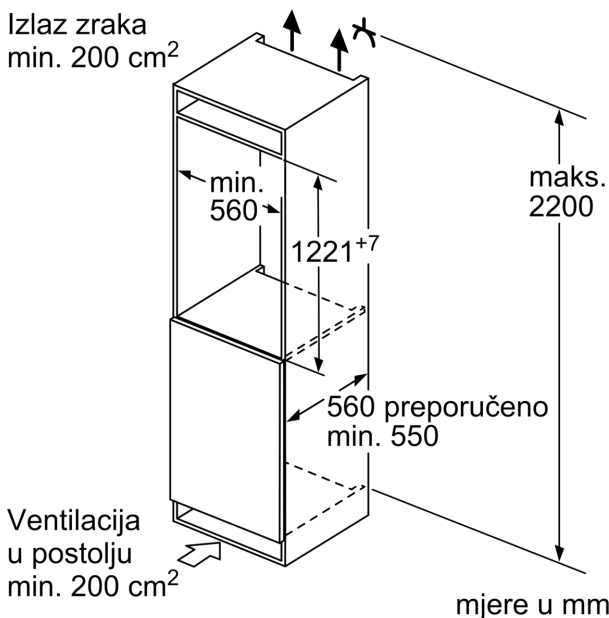

#### **Dimenzije**

- Dimenzije (V x Š x D): 122 x 54 x 55 cm

#### **Pribor**

- 3 x Posuda za jaja, 1 x Posuda za ledene kocke
- Procjena temeljena na rezultatima standardnih testova za 24 sata. Stvarna potrošnja energije ovisit će o načinu upotrebe uređaja

#### **Osnovne informacije**

**Serie 4, Ugradbeni hladnjak s pretincem za zamrzavanje, 122.5 x 56 cm, fiksna šarka KIL42VFE0**

	A	B	C	D
1500-1750		22	22	
720-1400		19	19	
A1	15	19		B+5 / C+5
A2	15	19		

Mjere u mm

mjere u mm

Mjere u mm  
 Preporučene dimenzije otvora za ravnu priрубnicu

F	R	X
16-19	0-3	2,5
20	0-1	3
	2-3	2,5
21	0-1	3
	2-3	2,5
22	0	4
	1	3,5
	2-3	3

Preporučene dimenzije otvora iz tablice moraju se poštivati kako bi se omogućilo nesmetano otvaranje vrata i izbjeglo oštećenje namještaja.