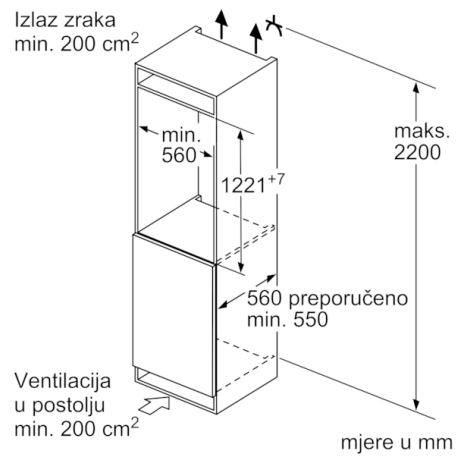

### Dimenzije

- Dimenzije (V x Š x D): 122 x 56 x 55 cm
- Ugradbene dimenzije (V x Š x D): 122.5 x 56 x 55 cm

### Pribor

- Držač za jaja, Posudica za kockice leda
- Držač za boce

- VitaFresh plus ladica s podesivom razinom vlage - voće i povrće čuva svježim do 2x duže
- VarioShelf polica
- EasyAccess polica
- Touch Control

### Osnovne informacije

**Serie | 6, Ugradbeni hladnjak s odjeljkom zamrzivača, 122.5 x 56 cm**  
**KIL42AF30**

mjere u mm

mjere u mm

mjere u mm

Mjere u mm  
 Preporučene dimenzije otvora za ravnu prirubnicu