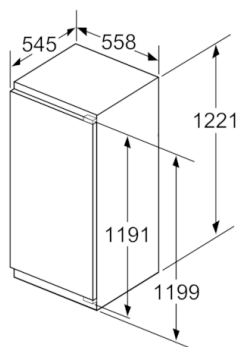

### Dimenzije

- Dimenzije (V x Š x D): 122 x 56 x 55 cm
- Ugradbene dimenzije (V x Š x D): 122.5 x 56 x 55 cm

### Osnovne informacije

**Serie | 6, Ugradbeni hladnjak s odjeljkom zamrzivača, 122.5 x 56 cm**  
**KIL42AF30**

mjere u mm

mjere u mm

mjere u mm

Mjere u mm  
 Preporučene dimenzije otvora za ravnu prirubnicu

F	R	X
16-19	0-3	2,5
20	0-1	3
	2-3	2,5
21	0-1	3
	2-3	2,5
22	0	4
	1	3,5
	2-3	3

Preporučene dimenzije otvora moraju se poštivati kako bi se omogućilo nesmetano otvaranje vrata i izbjeglo oštećenje namještaja.