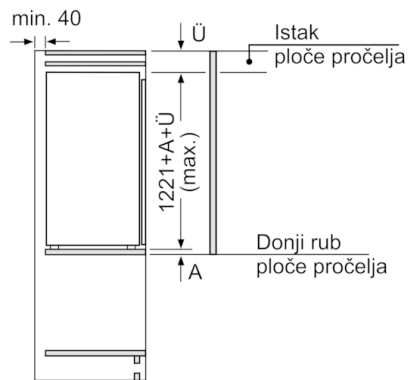

### Dimenzije

- Dimenzije (V x Š x D): 122 x 56 x 55 cm
- Ugradbene dimenzije (V x Š x D): 122.5 x 56 x 55 cm

### Pribor

- Držač za jaja, Posudica za kockice leda
- Držač za boce

- VitaFresh plus ladica s podesivom razinom vlage - voće i povrće čuva svježim do 2x duže
- VarioShelf polica
- EasyAccess polica
- Touch Control

### Osnovne informacije

**Serie | 6, Ugradbeni hladnjak s odjeljkom zamrzivača, 122.5 x 56 cm**  
**KIL42AF30**

mjere u mm

mjere u mm

mjere u mm

Mjere u mm  
 Preporučene dimenzije otvora za ravnu prirubnicu

F	R	X
16-19	0-3	2,5
20	0-1	3
	2-3	2,5
21	0-1	3
	2-3	2,5
22	0	4
	1	3,5
	2-3	3

Preporučene dimenzije otvora moraju se poštivati kako bi se omogućilo nesmetano otvaranje vrata i izbjeglo oštećenje namještaja.