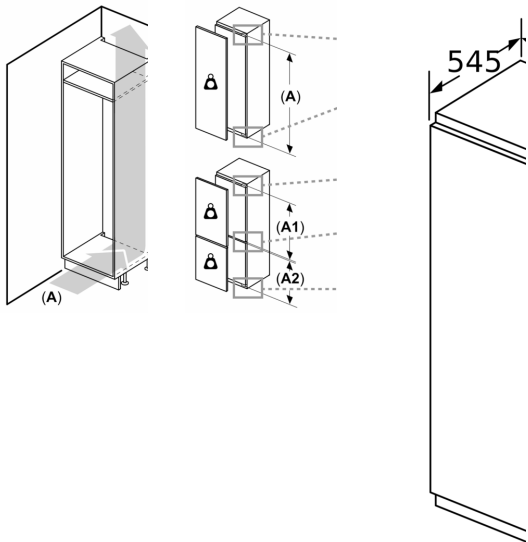

**Serie 8, Ugradbeni hladnjak, 177.5 x
56 cm, fiksna šarka
KIF81PFE0**

Izlaz zrak:
min. 200

Ventilacija
u postolju
min. 200