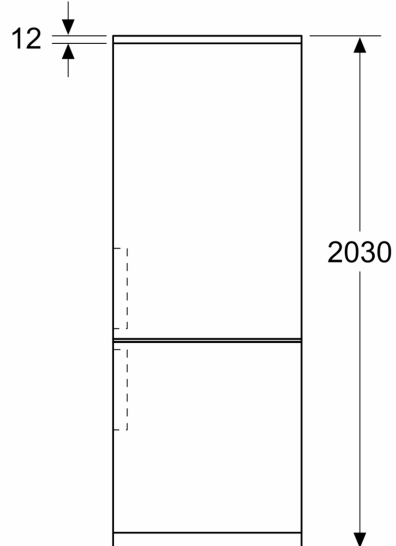

### **Dimenzije**

- Dimenzije (V x Š x D): 203 x 70 x 67 cm

### **Pribor**

- 3 x Posuda za jaja, 1 x Posuda za ledene kocke
- Procjena temeljena na rezultatima standardnih testova za 24 sata. Stvarna potrošnja energije ovisit će o načinu upotrebe uređaja

### **Osnovne informacije**

**Serie 6, Samostojeći hladnjak sa  
zamrzivačem na dnu, staklena vrata,  
203 x 70 cm, Crna  
KGN49LBCF**

Mjere u mm

Mjere u mm

Mjere u mm