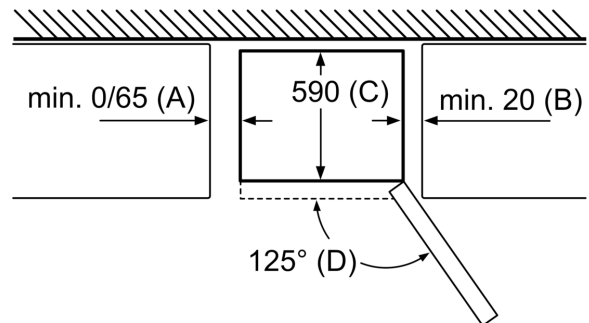

Naziv uređaja	A	B	C	D
KGN33, 36, 39, 46, 49	0/65	20	590	125
KGF39, 49	0/65	20	590	125

Dimenzija A:
Kod modela s vertikalno integriranim ručkama, za jednostavno je otvaranje potreban najmanji razmak od 65 mm.

mjere u mm