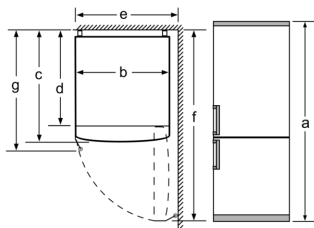

Serie 4, Samostojeći hladnjak sa zamrzivačem na dnu, 203 x 60 cm, Izgled nehrđajućeg čelika KGN39VLEA

Naziv uređaja	a	b	c	d	e	f	g
KGN39/KGF39 (unutarnja ručka)	2030	600	660	590	600	1210	660
KGN39/KGF39 (vanjska ručka)	2030	600	660	590	640	1210	700

Tehnički podaci	
a	Visina
b	Širina
c	Dubina kod zatvorenih vrata, bez ručke
d	Dubina ormara
e	Širina kod vrata otvorenih pod kutom od 90°
f	Dubina kod otvorenih vrata
g	Dubina kod zatvorenih vrata, s ručkom

mjere u mm