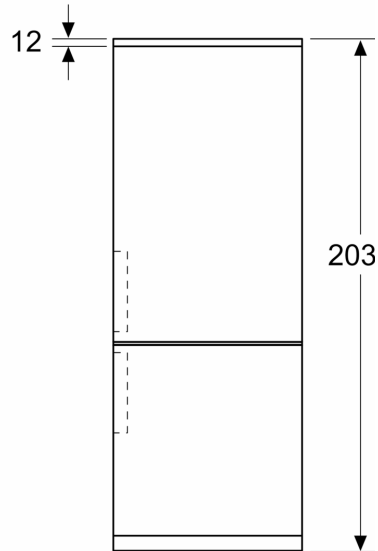

Dimenzije

- Dimenzije (V x Š x D): 203 x 60 x 67 cm

Tehničke informacije

- Desno otvaranje vrata, podesivo
- Sprijeda noge podesive po visini, straga kotačići
- Napon: 220 - 240 V V

Pribor

- 3 x Posuda za jaja, 1 x Posuda za ledene kocke
- Procjena temeljena na rezultatima standardnih testova za 24 sata. Stvarna potrošnja energije ovisit će o načinu upotrebe uređaja

Osnovne informacije

- ****- Prostor za zamrzavanje: 103 l
- Učinak zamrzavanja: 10 kg/24 h
- Pohranjivanje u slučaju kvarova: 15 h
- Br. površina za odlaganje od sigurnosnog stakla: 5 (podesive po visini: 3), od toga 1 djeljiva staklena polica

Mjere u mm

Mjere u mm