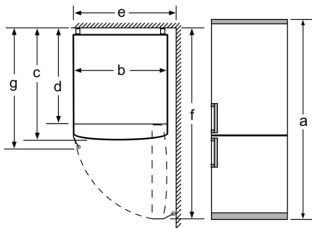

Serie 4, Vario Style hladnjak sa zamrzivačem, 203 x 60 cm KGN39IJEJEA

Naziv uređaja	a	b	c	d	e	f	g
KGN39/KGF39 (unutarnja ručka)	2030	600	660	590	600	1210	660
KGN39/KGF39 (vanjska ručka)	2030	600	660	590	640	1210	700

Tehnički podaci	
a	Visina
b	Širina
c	Dubina kod zatvorenih vrata, bez ručke
d	Dubina ormara
e	Širina kod vrata otvorenih pod kutom od 90°
f	Dubina kod otvorenih vrata
g	Dubina kod zatvorenih vrata, s ručkom

mjere u mm