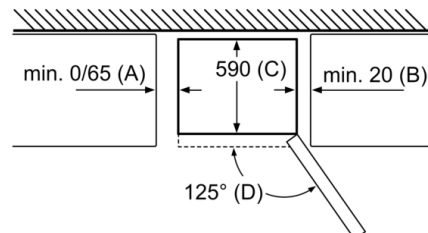

- Broj prozirnih pretinaca za zamrzavanje: 3

Dimenzije

- Dimenzije (V x Š x D): 203 x 60 x 66 cm

Tehničke informacije

- Desno otvaranje vrata, podesivo
- Sprijeda noge podesive po visini, straga kotačići
- Priključna snaga: 100 W
- Napon: 220 - 240 V V

Ako je uređaj postavljen direktno na zid, sve se ladice mogu izvući do kraja.

* Sa i bez vanjske ručke.

Naziv uređaja	A	B	C	D
KGN33, 36, 39, 46, 49	0/65	20	590	125
KGF39, 49	0/65	20	590	125

Dimenzija A:

Kod modela s vertikalno integriranim ručkama, za jednostavno je otvaranje potreban najmanji razmak od 65 mm.

mjere u mm