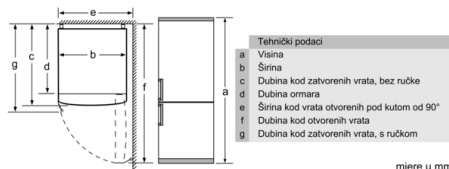

Serie 6, Samostojeći hladnjak sa zamrzivačem na dnu, 203 x 60 cm, Nehrđajući čelik (s premazom protiv otisaka prstiju) KGN39AIEQ

Naziv uređaja	a	b	c	d	e	f	g
KGN39/KGF39 (unutarnja ručka)	2030	600	660	590	600	1210	660
KGN39/KGF39 (vanjska ručka)	2030	600	660	590	640	1210	700

Ako je uređaj postavljen direktno na zid, sve se ladice mogu izvući do kraja.

* Sa i bez vanjske ručke.