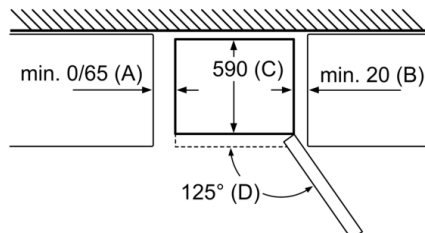

Dimenzije

- Dimenzije (V x Š x D): 203 x 60 x 66 cm

Tehničke informacije

- Desno otvaranje vrata, podesivo
- Sprijeda noge podesive po visini, straga kotačići
- Priključna snaga: 100 W
- Napon: 220 - 240 V V

Ako je uređaj postavljen direktno na zid, sve se ladice mogu izvući do kraja.

* Sa i bez vanjske ručke.

Naziv uređaja	A	B	C	D
KGN33, 36, 39, 46, 49	0/65	20	590	125
KGF39, 49	0/65	20	590	125

Dimenzija A:

Kod modela s vertikalno integriranim ručkama, za jednostavno je otvaranje potreban najmanji razmak od 65 mm.

mjere u mm