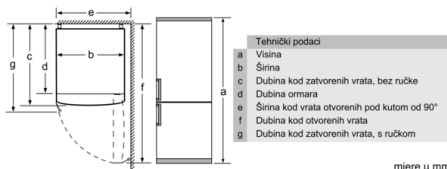

Serie 4, Samostojeći hladnjak sa zamrzivačem na dnu, 203 x 60 cm, Nehrđajući čelik (s premazom protiv otisaka prstiju) KGN393IEP

Naziv uređaja	a	b	c	d	e	f	g
KGN39/KGF39 (unutarnja ručka)	2030	600	660	590	600	1210	660
KGN39/KGF39 (vanjska ručka)	2030	600	660	590	640	1210	700

Ako je uređaj postavljen direktno na zid, sve se ladice mogu izvući do kraja.

* Sa i bez vanjske ručke.