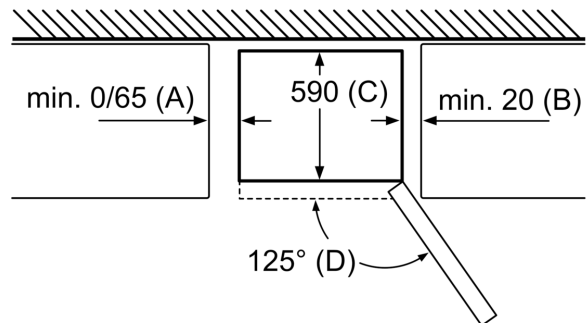

#### **Dimenzije**

- Dimenzije (V x Š x D): 186 x 60 x 66 cm

Specifikacija	
a	Visina
b	Širina
c	Dubina sa zatvorenim vratima, bez ručke
d	Dubina ormara
e	Širina s do 90° otvorenim vratima
f	Dubina s otvorenim vratima
g	Dubina sa zatvorenim vratima, s ručkom

Mjere u mm

mjere u mm