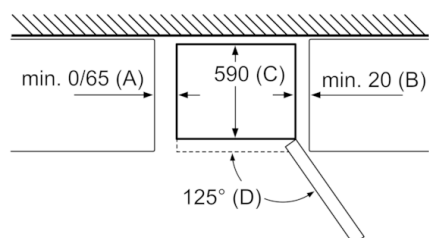

Naziv uređaja	A	B	C	D
KGN33, 36, 39, 46, 49	0/65	20	590	125
KGF39, 49	0/65	20	590	125

Dimenzija A:
Kod modela s vertikalno integriranim ručkama, za jednostavno je otvaranje potreban najmanji razmak od 65 mm.

mjere u mm