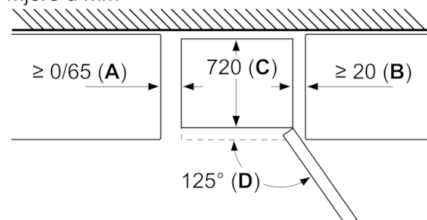

Mjere u mm

mjere u mm

Naziv uređaja	A	B	C	D
KGNS6	0/65	20	720	125
KGF56	0/65	20	720	125

A: Kod modela s vertikalno integriranim ručkama, za jednostavno je otvaranje potreban najmanji razmak od 65 mm.