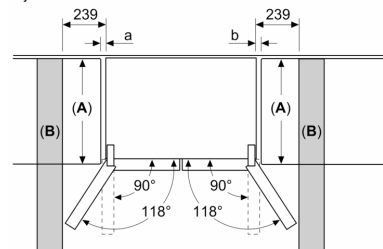

**Serie 4, Hladnjak sa zamrzivačem,
183 x 90.5 cm, Brušeni čelik, s
premazom protiv otisaka prstiju
KFN96VPEA**

Mjere u mm

A: Prednji se dio može prilagođavati od 1830–1847 mm, s potpuno izvučenim prednjim nožicama za niveliranje

Mjere u mm

A: Prednji se dio može prilagođavati od 1830–1847 mm, s potpuno izvučenim prednjim nožicama za niveliranje
B: Dodajte 25 mm za fiksne razmačnike na poleđini

Mjere u mm

Mjere u mm

A	a	b
≤ 600	0	0
600 < A ≤ 650	45	45
650 < A ≤ 700	60	60
> 700	239	239

A: Dubina elementa ili radne ploče

B: Stijenka
Ladice se mogu izvući i izvaditi dok su vrata otvorena pod kutom od 90°