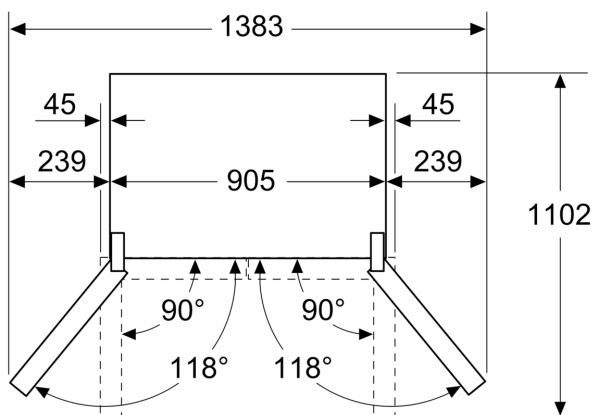

**Serie 4, Hladnjak sa zamrzivačem,
183 x 90.5 cm, Brušeni čelik, s
premazom protiv otisaka prstiju
KFN96VPEA**

Mjere u mm

A: Prednji se dio može prilagođavati od 1830–1847 mm, s potpuno izvučenim prednjim nožicama za niveliranje

Mjere u mm

A: Prednji se dio može prilagođavati od 1830–1847 mm, s potpuno izvučenim prednjim nožicama za niveliranje
B: Dodajte 25 mm za fiksne razmačnike na poleđini

Mjere u mm

Mjere u mm

A	a	b
≤ 600	0	0
600 < A ≤ 650	45	45
650 < A ≤ 700	60	60
> 700	239	239