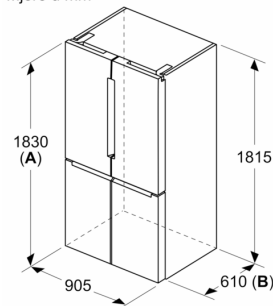

A: Prednji se dio može prilagođavati od 1830–1847 mm, s potpuno izvučenim prednjim nožicama za niveliranje
B: Dodajte 25 mm za fiksne razmačnike na poleđini

Mjere u mm