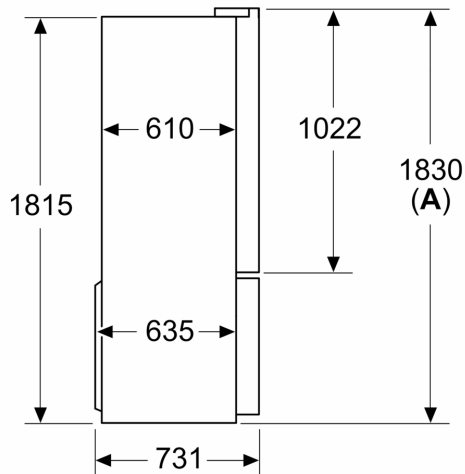

Dio za zamrzavanje

- Broj prozirnih pretinaca za zamrzavanje: 6
- Posudica za kockice leda
- none zamrzivača

Dimenzije

- Dimenzije (V x Š x D): 183 x 91 x 73 cm

Tehničke informacije

- Napon: 220 - 240 V V

Pribor

**Serie 4, Hladnjak sa zamrzivačem,
183 x 90.5 cm, Brušeni čelik, s
premazom protiv otisaka prstiju
KFN96VPEA**

Mjere u mm

A: Prednji se dio može prilagođavati od 1830–1847 mm, s potpuno izvučenim prednjim nožicama za niveliranje

Mjere u mm

A: Prednji se dio može prilagođavati od 1830–1847 mm, s potpuno izvučenim prednjim nožicama za niveliranje
B: Dodajte 25 mm za fiksne razmačnike na poleđini

Mjere u mm

Mjere u mm

A	a	b
≤ 600	0	0
600 < A ≤ 650	45	45
650 < A ≤ 700	60	60
> 700	239	239