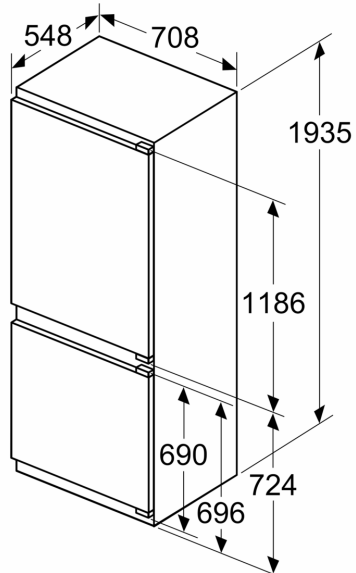

### Dimenzije

- Dimenzije (V x Š x D): 194 x 71 x 55 cm
- Ugradbene dimenzije (V x Š x D): 194 x 71 x 56 cm

### Osnovne informacije

- none

**Serie 4, Ugradbeni hladnjak sa zamrzivačem na dnu, 193.5 x 70.8 cm, fiksna šarka KBN96VFE0**

Mjere u mm

C: Prevjes prednje ploče

D: Donji rub prednje ploče

Mjere u mm

Mjere u mm

**Mjere u mm**  
Preporučene dimenzije otvora za ravnu pribudnicu

F	R	X
16-19	0-3	2,5
20	0-1	3
	2-3	2,5
21	0-1	3
	2-3	2,5
22	0	4
	1	3,5
	2-3	3

Preporučene dimenzije otvora iz tablice moraju se poštivati kako bi se omogućilo nesmetano otvaranje vrata i izbjeglo oštećenje namještaja.