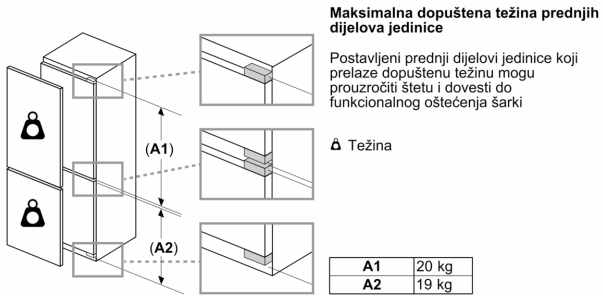

### Dimenzije

- Dimenzije (V x Š x D): 194 x 71 x 55 cm
- Ugradbene dimenzije (V x Š x D): 194 x 71 x 56 cm

### Pribor

- 3 x Posuda za jaja, 1 x Posuda za ledene kocke
- Procjena temeljena na rezultatima standardnih testova za 24 sata. Stvarna potrošnja energije ovisit će o načinu upotrebe uređaja

### Osnovne informacije

- none

**Serie 4, Ugradbeni hladnjak sa zamrzivačem na dnu, 193.5 x 70.8 cm, fiksna šarka KBN96VFE0**

Mjere u mm

C: Prevjes prednje ploče

D: Donji rub prednje ploče

Mjere u mm

Mjere u mm

**Mjere u mm**  
Preporučene dimenzije otvora za ravnu pribudnicu

F	R	X
16-19	0-3	2,5
20	0-1	3
	2-3	2,5
21	0-1	3
	2-3	2,5
22	0	4
	1	3,5
	2-3	3

Preporučene dimenzije otvora iz tablice moraju se poštivati kako bi se omogućilo nesmetano otvaranje vrata i izbjeglo oštećenje namještaja.