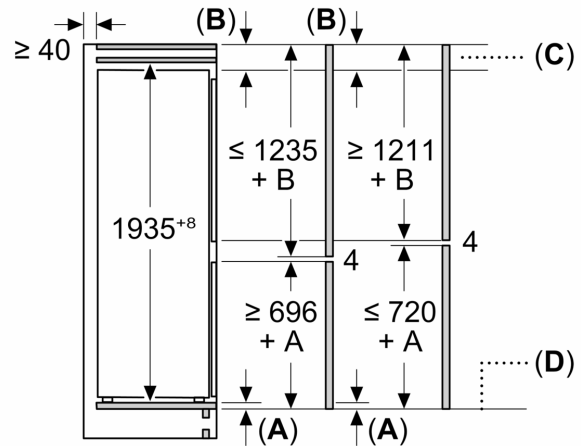

### Dimenzije

- Dimenzije (V x Š x D): 194 x 71 x 55 cm
- Ugradbene dimenzije (V x Š x D): 194 x 71 x 56 cm

### Osnovne informacije

- none

**Serie 4, Ugradbeni hladnjak sa zamrzivačem na dnu, 193.5 x 70.8 cm, fiksna šarka KBN96VFE0**

Mjere u mm

C: Prevjes prednje ploče

D: Donji rub prednje ploče

Mjere u mm

Mjere u mm

**Mjere u mm**  
Preporučene dimenzije otvora za ravnu pribudnicu

F	R	X
16-19	0-3	2,5
20	0-1	3
	2-3	2,5
21	0-1	3
	2-3	2,5
22	0	4
	1	3,5
	2-3	3

Preporučene dimenzije otvora iz tablice moraju se poštivati kako bi se omogućilo nesmetano otvaranje vrata i izbjeglo oštećenje namještaja.