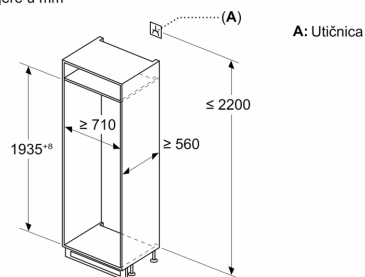

### Dimenzije

- Dimenzije (V x Š x D): 194 x 71 x 55 cm
- Ugradbene dimenzije (V x Š x D): 194 x 71 x 56 cm

### Osnovne informacije

- none

**Serie 4, Ugradbeni hladnjak sa zamrzivačem na dnu, 193.5 x 70.8 cm, fiksna šarka KBN96VFE0**

Mjere u mm

C: Prevjes prednje ploče

D: Donji rub prednje ploče

Mjere u mm

Mjere u mm

**Mjere u mm**  
Preporučene dimenzije otvora za ravnu pribudnicu

F	R	X
16-19	0-3	2,5
20	0-1	3
	2-3	2,5
21	0-1	3
	2-3	2,5
22	0	4
	1	3,5
	2-3	3

Preporučene dimenzije otvora iz tablice moraju se poštivati kako bi se omogućilo nesmetano otvaranje vrata i izbjeglo oštećenje namještaja.