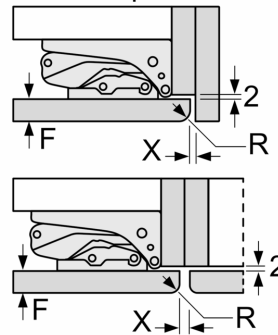

### Osnovne informacije

- none

**Serie 4, Ugradbeni hladnjak sa zamrzivačem na dnu, 193.5 x 70.8 cm, fiksna šarka KBN96VFE0**

Mjere u mm

C: Prevjes prednje ploče

D: Donji rub prednje ploče

Mjere u mm

Mjere u mm

**Mjere u mm**  
Preporučene dimenzije otvora za ravnu pribudnicu

F	R	X
16-19	0-3	2,5
20	0-1	3
	2-3	2,5
21	0-1	3
	2-3	2,5
22	0	4
	1	3,5
	2-3	3

Preporučene dimenzije otvora iz tablice moraju se poštivati kako bi se omogućilo nesmetano otvaranje vrata i izbjeglo oštećenje namještaja.