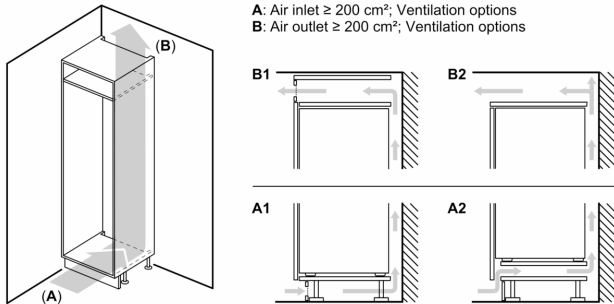

Serie 4, Ugradbeni hladnjak sa zamrzivačem na dnu, 193.5 x 70.8 cm, fiksna šarka KBN96VFE0