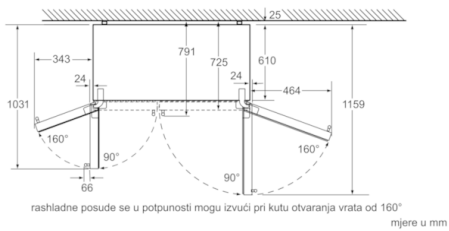

Dio za zamrzavanje

- Super zamrzavanje s automatikom za zamrzavanje
- Broj polica od sigurnosnog stakla: 4, od toga podesivih po visini 3, uključujući jedno izvlačivo policu
- Br. prozirnih pretinaca za zamrzavanje (potpuno izvlačenje): 2, od toga 1 Big-Box
- Broj polica za odlaganje u vratima: 5
- Easy twist posuda za ledene kockice
- Osvjetljenje zamrzivača

Tehničke informacije

- Energetski razred: A+
- Potrošnja energije: 496 kWh godišnje
- Ukupni upotrebljivi volumen: 604 l
- Prostor za hlađenje: 385 l
- ****- Prostor za zamrzavanje: 219 l
- Učinak zamrzavanja: 12 kg/24 h
- Pohranjivanje u slučaju kvarova: 16 h
- Klimatski razred SN-T
- Buka: 44 dB(A) re 1 pW
- Lijevo otvaranje vrata, Desno otvaranje vrata
- Dimenzije (V x Š x D): 176 x 91 x 73 cm
- Priključna snaga: 190 W

Pribor

- Držač za jaja

Serie | 4, Američki side-by-side, KAN62V40

* (podesivo od 1747 do 1762)

mjere u mm

X_1 (dubina elementa)	a	b
600	24	24
650	24	100
700	24	175
X_2 (zid)	90	464

mjere u mm