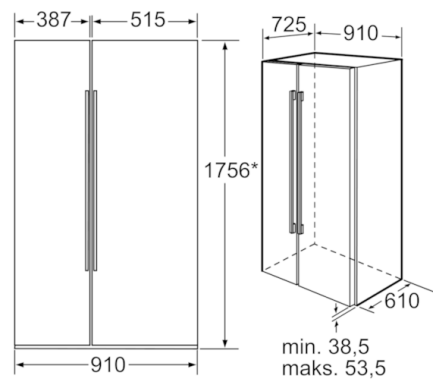

Dio za zamrzavanje

- Super zamrzavanje s automatikom za zamrzavanje
- Broj polica od sigurnosnog stakla: 4, od toga podesivih po visini 3, uključujući jedno izvlačivo policu
- Br. prozirnih pretinaca za zamrzavanje (potpuno izvlačenje): 2, od toga 1 Big-Box
- Broj polica za odlaganje u vratima: 5
- Easy twist posuda za ledene kockice
- Osvjetljenje zamrzivača

Tehničke informacije

- Energetski razred: A+
- Potrošnja energije: 496 kWh godišnje
- Ukupni upotrebljivi volumen: 604 l
- Prostor za hlađenje: 385 l
- ****- Prostor za zamrzavanje: 219 l
- Učinak zamrzavanja: 12 kg/24 h
- Pohranjivanje u slučaju kvarova: 16 h
- Klimatski razred SN-T
- Buka: 44 dB(A) re 1 pW
- Lijevo otvaranje vrata, Desno otvaranje vrata
- Dimenzije (V x Š x D): 176 x 91 x 73 cm
- Priključna snaga: 190 W

Pribor

- Držač za jaja

Serie | 4, Američki side-by-side, KAN62V40

* (podesivo od 1747 do 1762)

mjere u mm

X_1 (dubina elementa)	a	b
600	24	24
650	24	100
700	24	175
X_2 (zid)	90	464

mjere u mm