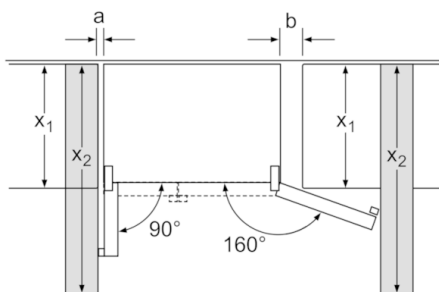

Pribor

- Držač za jaja

Serie | 4, Američki side-by-side, KAN62V40

* (podesivo od 1747 do 1762)

mjere u mm

X_1 (dubina elementa)	a	b
600	24	24
650	24	100
700	24	175
X_2 (zid)	90	464

mjere u mm