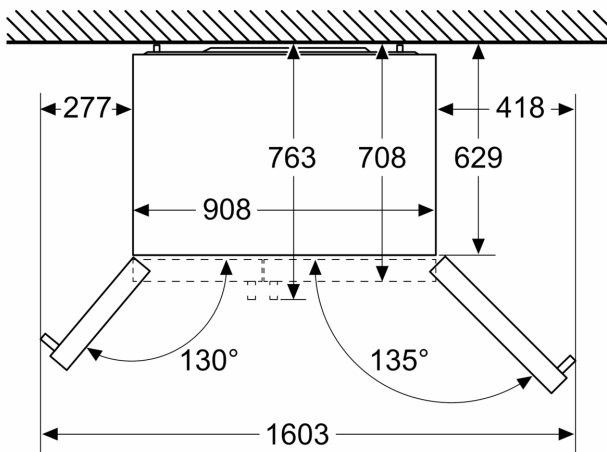

- Aparat na 4 kotačića, podesiva
- Napon: 220 - 240 V V

Dimenzije

- Dimenzije (V x Š x D): 179 x 91 x 71 cm

Pribor

- 1 x Priključna cijev, 1 x Posuda za jaja

Osnovne informacije

**Serie 6, Side by side hladnjak sa
zamrzivačem, 178.7 x 90.8 cm,
Brušeni čelik, s premazom protiv
otisaka prstiju
KAG93AIEP**

Mjere u mm

Mjere u mm

A	a	b
≤ 600	50	50
600 < A ≤ 650	50	50
650 < A ≤ 700	53	96
> 700	277	418

A: Dubina elementa ili radne ploče

B: Stijenka
Ladice se mogu izvući dok su vrata otvorena pod kutom od 90°

Ladice se mogu izvaditi ako su vrata otvorena do kraja

Mjere u mm

Specifikacije	
A	Prednja strana je podešiva od 1783 do 1792
B	Dubina ormara
C	Dubina uključujući vrata, bez ručke
D	Dubina uključujući vrata, s ručkom
E	Priključak za vodu na uređaj