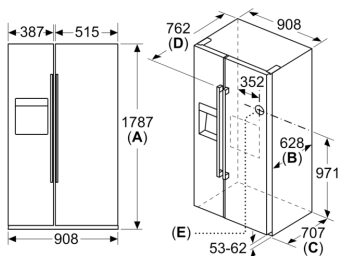

- Aparat na 4 kotačića, podesiva
- Napon: 220 - 240 V V

Dimenzije

- Dimenzije (V x Š x D): 179 x 91 x 71 cm

Pribor

- 1 x Priključna cijev, 1 x Posuda za jaja

Osnovne informacije

**Serie 6, Side by side hladnjak sa
zamrzivačem, 178.7 x 90.8 cm,
Brušeni čelik, s premazom protiv
otisaka prstiju
KAG93AIEP**

Mjere u mm

Mjere u mm

A	a	b
≤ 600	50	50
600 < A ≤ 650	50	50
650 < A ≤ 700	53	96
> 700	277	418

A: Dubina elementa ili radne ploče

B: Stijenka
Ladice se mogu izvući dok su vrata otvorena pod kutom od 90°

Ladice se mogu izvaditi ako su vrata otvorena do kraja

Mjere u mm

Specifikacije	
A	Prednja strana je podešiva od 1783 do 1792
B	Dubina ormara
C	Dubina uključujući vrata, bez ručke
D	Dubina uključujući vrata, s ručkom
E	Priključak za vodu na uređaj