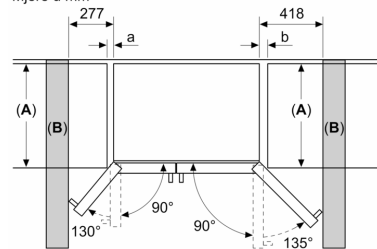

- Aparat na 4 kotačića, podesiva
- Napon: 220 - 240 V V

Dimenzije

- Dimenzije (V x Š x D): 179 x 91 x 71 cm

Pribor

- 1 x Priključna cijev, 1 x Posuda za jaja

Osnovne informacije

**Serie 6, Side by side hladnjak sa
zamrzivačem, 178.7 x 90.8 cm,
Brušeni čelik, s premazom protiv
otisaka prstiju
KAG93AIEP**

Mjere u mm

Mjere u mm

A	a	b
≤ 600	50	50
600 < A ≤ 650	50	50
650 < A ≤ 700	53	96
> 700	277	418

A: Dubina elementa ili radne ploče

B: Stijenka
Ladice se mogu izvući dok su vrata otvorena pod kutom od 90°

Ladice se mogu izvaditi ako su vrata otvorena do kraja

Mjere u mm

Specifikacije	
A	Prednja strana je podešiva od 1783 do 1792
B	Dubina ormara
C	Dubina uključujući vrata, bez ručke
D	Dubina uključujući vrata, s ručkom
E	Priključak za vodu na uređaj