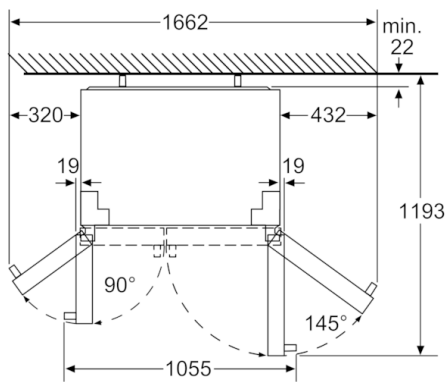

Dimenzije

- Dimenzije (V x Š x D): 177 x 91 x 72 cm
- Priključna snaga: 374 W
- Napon: 220 - 240 V V

Pribor

- 1 x Priključna cijev, 1 x Posuda za jaja

Pribor

- Procjena temeljena na rezultatima standardnih testova za 24 sata. Stvarna potrošnja energije ovisit će o načinu upotrebe uređaja

Osnovne informacije

**Serie | 6, Američki side-by-side, 177 x 91 cm,
KAG90AI20**

Ladice se u potpunosti mogu izvući pri otvaranju vrata od 145°.

Mjere u mm