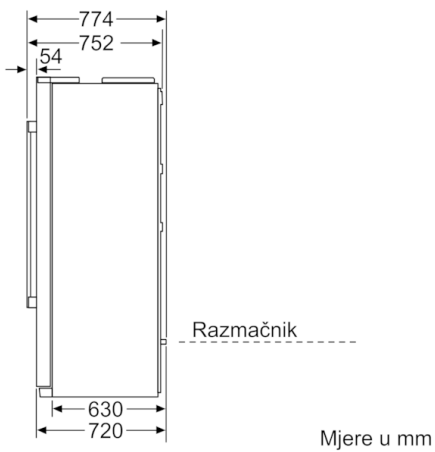

Dimenzije

- Dimenzije (V x Š x D): 177 x 91 x 72 cm
- Priključna snaga: 374 W
- Napon: 220 - 240 V V

Pribor

- 1 x Priključna cijev, 1 x Posuda za jaja

Pribor

- Procjena temeljena na rezultatima standardnih testova za 24 sata. Stvarna potrošnja energije ovisit će o načinu upotrebe uređaja

Osnovne informacije

**Serie | 6, Američki side-by-side, 177 x 91 cm,
KAG90AI20**

Ladice se u potpunosti mogu izvući pri otvaranju vrata od 145°.

Mjere u mm