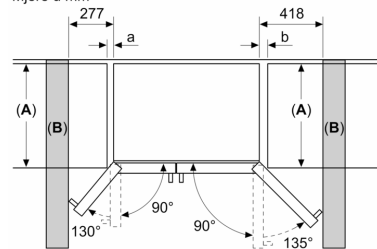

**Serie 6, Side by side hladnjak sa
zamrzivačem, 178.7 x 90.8 cm,
Brušeni čelik, s premazom protiv
otisaka prstiju
KAD93VIFP**

Mjere u mm

Mjere u mm

| A | a | b |
|---------------|-----|-----|
| ≤ 600 | 50 | 50 |
| 600 < A ≤ 650 | 50 | 50 |
| 650 < A ≤ 700 | 53 | 96 |
| > 700 | 277 | 418 |

A: Dubina elementa ili radne ploče

B: Stijenka
Ladice se mogu izvući dok su vrata otvorena pod kutom od 90°
Ladice se mogu izvaditi ako su vrata otvorena do kraja

Mjere u mm

Specifikacije

| | |
|----------|--|
| A | Prednja strana je podešiva od 1783 do 1792 |
| B | Dubina ormara |
| C | Dubina uključujući vrata, bez ručke |
| D | Dubina uključujući vrata, s ručkom |
| E | Priključak za vodu na uređaj |