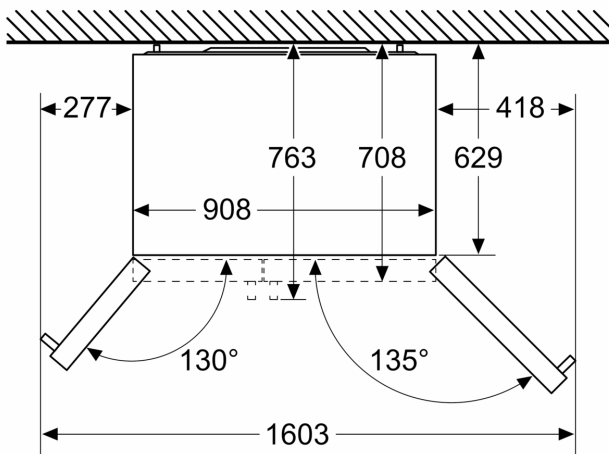

- Kalendar za zamrznutu hranu
- Aparat na 4 kotačića, podesiva
- Prikjučna snaga: 240 W
- Napon: 220 - 240 V V

Dimenzije

- Dimenzije (V x Š x D): 179 x 91 x 71 cm

Pribor

- 1 x Priključna cijev, 1 x Posuda za jaja

**Serie 6, Side by side hladnjak sa
zamrzivačem, 178.7 x 90.8 cm,
Brušeni čelik, s premazom protiv
otisaka prstiju
KAD93VIFP**

Mjere u mm

Mjere u mm

| A | a | b |
|---------------|-----|-----|
| ≤ 600 | 50 | 50 |
| 600 < A ≤ 650 | 50 | 50 |
| 650 < A ≤ 700 | 53 | 96 |
| > 700 | 277 | 418 |