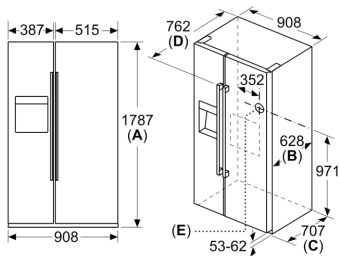

**Serie 6, Side by side hladnjak sa
zamrzivačem, 178.7 x 90.8 cm,
Brušeni čelik, s premazom protiv
otisaka prstiju
KAD93VIFP**

Mjere u mm

Mjere u mm

| A | a | b |
|---------------|-----|-----|
| ≤ 600 | 50 | 50 |
| 600 < A ≤ 650 | 50 | 50 |
| 650 < A ≤ 700 | 53 | 96 |
| > 700 | 277 | 418 |

A: Dubina elementa ili radne ploče

B: Stijenka
Ladice se mogu izvući dok su vrata otvorena pod kutom od 90°
Ladice se mogu izvaditi ako su vrata otvorena do kraja

Mjere u mm

Specifikacije

| | |
|----------|--|
| A | Prednja strana je podešiva od 1783 do 1792 |
| B | Dubina ormara |
| C | Dubina uključujući vrata, bez ručke |
| D | Dubina uključujući vrata, s ručkom |
| E | Priključak za vodu na uređaj |