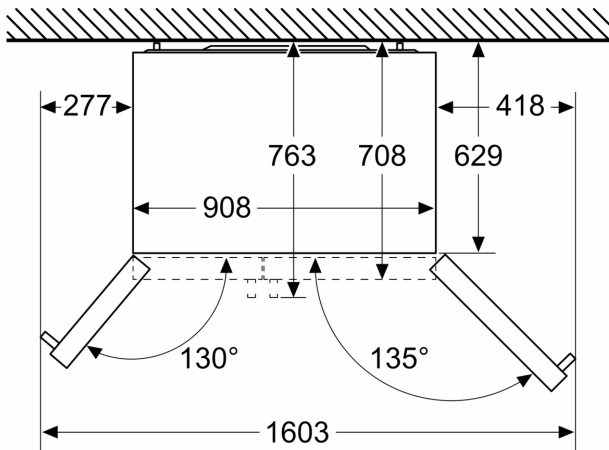

Tehničke informacije

- Aparat na 4 kotačića, podesiva
- Napon: 220 - 240 V V

Dimenzije

- Dimenzije (V x Š x D): 179 x 91 x 71 cm

Pribor

- 1 x Posuda za jaja, 1 x Priključna cijev

Osnovne informacije

- Razred energetske učinkovitosti (EU19_EEK_D): F
- Ukupna neto zapremnina aparata (l): 562 l
- Neto kapacitet hladnjaka (l): 371 l
- Neto kapacitet zamrzivača (l): 191 l
- Kapacitet zamrzavanja (kg/24h) : 11 kg
- Prosječna godišnja potrošnja energije: 404 kWh/god

Serie 6, Side by side hladnjak sa zamrzivačem, 178.7 x 90.8 cm, Crna KAD93VBFP

Mjere u mm

Mjere u mm

A	a	b
≤ 600	50	50
600 < A ≤ 650	50	50
650 < A ≤ 700	53	96
> 700	277	418

A: Dubina elementa ili radne ploče

B: Stijenka
Ladice se mogu izvući dok su vrata otvorena pod kutom od 90°

Ladice se mogu izvaditi ako su vrata otvorena do kraja

Mjere u mm

Specifikacije

A	Prednja strana je podesiva od 1783 do 1792
B	Dubina ormara
C	Dubina uključujući vrata, bez ručke
D	Dubina uključujući vrata, s ručkom
E	Priključak za vodu na uređaj