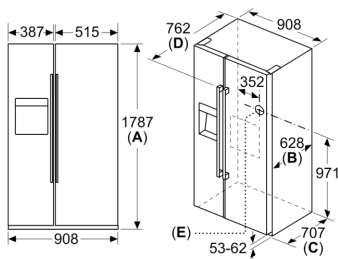

Tehničke informacije

- Aparat na 4 kotačića, podesiva
- Napon: 220 - 240 V V

Dimenzije

- Dimenzije (V x Š x D): 179 x 91 x 71 cm

Pribor

- 1 x Posuda za jaja, 1 x Priključna cijev

Osnovne informacije

- Razred energetske učinkovitosti (EU19_EEK_D): F
- Ukupna neto zapremnina aparata (l): 562 l
- Neto kapacitet hladnjaka (l): 371 l
- Neto kapacitet zamrzivača (l): 191 l
- Kapacitet zamrzavanja (kg/24h) : 11 kg
- Prosječna godišnja potrošnja energije: 404 kWh/god

Serie 6, Side by side hladnjak sa zamrzivačem, 178.7 x 90.8 cm, Crna KAD93VBFP

Mjere u mm

Mjere u mm

A	a	b
≤ 600	50	50
600 < A ≤ 650	50	50
650 < A ≤ 700	53	96
> 700	277	418

A: Dubina elementa ili radne ploče

B: Stijenka
Ladice se mogu izvući dok su vrata otvorena pod kutom od 90°

Ladice se mogu izvaditi ako su vrata otvorena do kraja

Mjere u mm

Specifikacije

A	Prednja strana je podesiva od 1783 do 1792
B	Dubina ormara
C	Dubina uključujući vrata, bez ručke
D	Dubina uključujući vrata, s ručkom
E	Priključak za vodu na uređaj