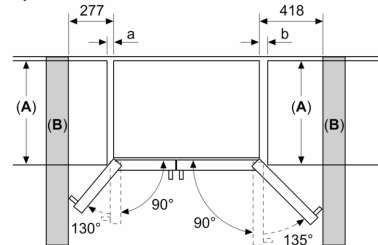

Tehničke informacije

- Aparat na 4 kotačića, podesiva
- Napon: 220 - 240 V V

Dimenzije

- Dimenzije (V x Š x D): 179 x 91 x 71 cm

Pribor

- 1 x Posuda za jaja, 1 x Priključna cijev

Osnovne informacije

- Razred energetske učinkovitosti (EU19_EEK_D): F
- Ukupna neto zapremnina aparata (l): 562 l
- Neto kapacitet hladnjaka (l): 371 l
- Neto kapacitet zamrzivača (l): 191 l
- Kapacitet zamrzavanja (kg/24h) : 11 kg
- Prosječna godišnja potrošnja energije: 404 kWh/god

Serie 6, Side by side hladnjak sa zamrzivačem, 178.7 x 90.8 cm, Crna KAD93VBFP

Mjere u mm

Mjere u mm

A	a	b
≤ 600	50	50
600 < A ≤ 650	50	50
650 < A ≤ 700	53	96
> 700	277	418

A: Dubina elementa ili radne ploče

B: Stijenka
Ladice se mogu izvući dok su vrata otvorena pod kutom od 90°

Ladice se mogu izvaditi ako su vrata otvorena do kraja

Mjere u mm

Specifikacije

A	Prednja strana je podesiva od 1783 do 1792
B	Dubina ormara
C	Dubina uključujući vrata, bez ručke
D	Dubina uključujući vrata, s ručkom
E	Priključak za vodu na uređaj