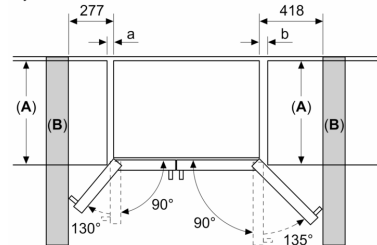

Tehničke informacije

- Aparat na 4 kotačića, podesiva
- Klimatski razred: SN-T
- Napon: 220 - 240 V V
- Dužina priključne cijevi za vodu: 300 cm

Dimenzije

- Dimenzije (V x Š x D): 179 x 91 x 71 cm

Serie 6, Side by side hladnjak sa zamrzivačem, 178.7 x 90.8 cm, Crna KAD93ABEP

Mjere u mm

Mjere u mm

A	a	b
≤ 600	50	50
600 < A ≤ 650	50	50
650 < A ≤ 700	53	96
> 700	277	418

A: Dubina elementa ili radne ploče

B: Stijenka
Ladice se mogu izvući dok su vrata otvorena pod kutom od 90°

Ladice se mogu izvaditi ako su vrata otvorena do kraja

Mjere u mm

Specifikacije

A	Prednja strana je podesiva od 1783 do 1792
B	Dubina ormara
C	Dubina uključujući vrata, bez ručke
D	Dubina uključujući vrata, s ručkom
E	Priključak za vodu na uređaj