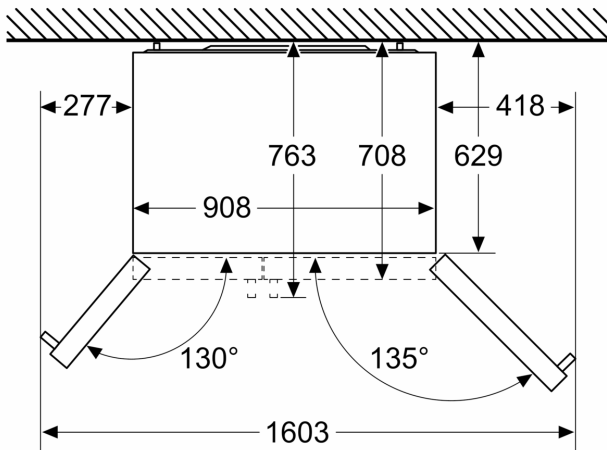

Tehničke informacije

- Aparat na 4 kotačića, podesiva
- Klimatski razred: SN-T
- Napon: 220 - 240 V V
- Dužina priključne cijevi za vodu: 300 cm

Dimenzije

- Dimenzije (V x Š x D): 179 x 91 x 71 cm

Serie 6, Side by side hladnjak sa zamrzivačem, 178.7 x 90.8 cm, Crna KAD93ABEP

Mjere u mm

Mjere u mm

A	a	b
≤ 600	50	50
600 < A ≤ 650	50	50
650 < A ≤ 700	53	96
> 700	277	418

A: Dubina elementa ili radne ploče

B: Stijenka
Ladice se mogu izvući dok su vrata otvorena pod kutom od 90°

Ladice se mogu izvaditi ako su vrata otvorena do kraja

Mjere u mm

Specifikacije

A	Prednja strana je podesiva od 1783 do 1792
B	Dubina ormara
C	Dubina uključujući vrata, bez ručke
D	Dubina uključujući vrata, s ručkom
E	Priključak za vodu na uređaj