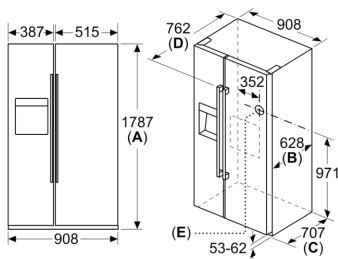

Tehničke informacije

- Aparat na 4 kotačića, podesiva
- Klimatski razred: SN-T
- Napon: 220 - 240 V V
- Dužina priključne cijevi za vodu: 300 cm

Dimenzije

- Dimenzije (V x Š x D): 179 x 91 x 71 cm

Serie 6, Side by side hladnjak sa zamrzivačem, 178.7 x 90.8 cm, Crna KAD93ABEP

Mjere u mm

Mjere u mm

A	a	b
≤ 600	50	50
600 < A ≤ 650	50	50
650 < A ≤ 700	53	96
> 700	277	418

A: Dubina elementa ili radne ploče

B: Stijenka
Ladice se mogu izvući dok su vrata otvorena pod kutom od 90°

Ladice se mogu izvaditi ako su vrata otvorena do kraja

Mjere u mm

Specifikacije

A	Prednja strana je podesiva od 1783 do 1792
B	Dubina ormara
C	Dubina uključujući vrata, bez ručke
D	Dubina uključujući vrata, s ručkom
E	Priključak za vodu na uređaj