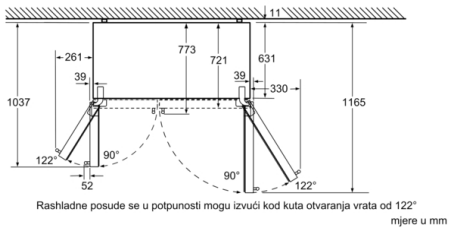

Dio za zamrzavanje

- Broj prozirnih pretinaca za zamrzavanje: 2
- Broj polica za odlaganje u vratima: 4
- Kalendar za zamrznutu hranu

Tehničke informacije

Dimenzije

- Dimenzije (V x Š x D): 176 x 91 x 73 cm
- Priključna snaga: 190 W
- Napon: 220 - 240 V V

Osnovne informacije

**Seriya 8, 175.6 x 91.2 cm, Crna
KAD92SB30**

mjere u mm