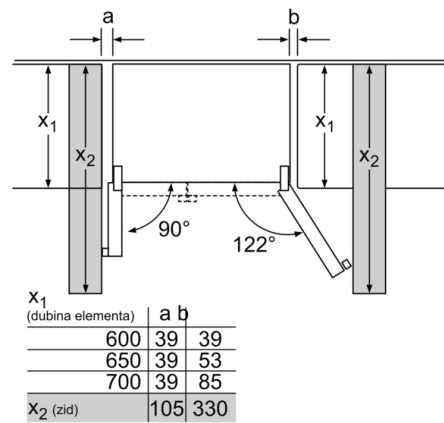

Dio za zamrzavanje

- Broj prozirnih pretinaca za zamrzavanje: 2
- Broj polica za odlaganje u vratima: 4
- Kalendar za zamrznutu hranu

Tehničke informacije

Dimenzije

- Dimenzije (V x Š x D): 176 x 91 x 73 cm
- Priključna snaga: 190 W
- Napon: 220 - 240 V V

Osnovne informacije

**Seriya 8, 175.6 x 91.2 cm, Crna
KAD92SB30**

mjere u mm