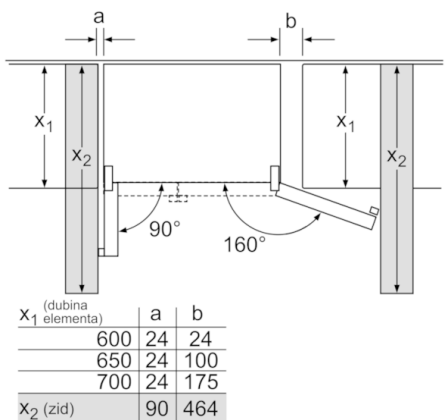

Serie | 8, Američki side-by-side, KAD62S51

mjere u mm