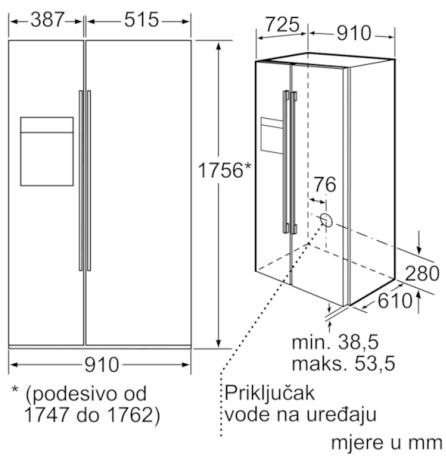

Serie | 8, Američki side-by-side, KAD62S51

mjere u mm