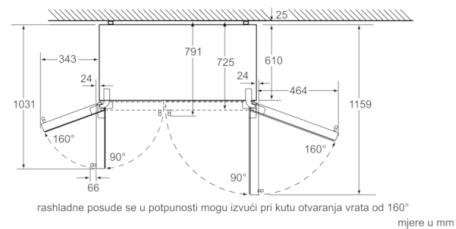

Serie | 8, Američki side-by-side, KAD62S51

mjere u mm