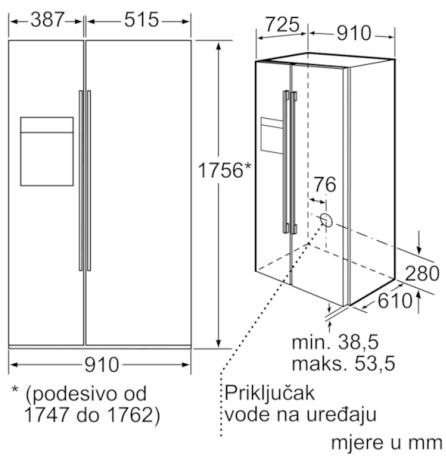

Serie | 8, Američki side-by-side, bijela KAD62S21

mjere u mm