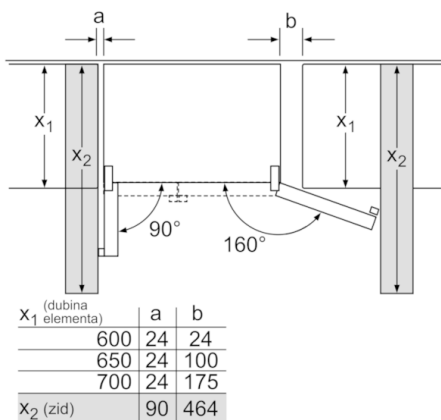

Serie | 8, Američki side-by-side, bijela KAD62S21

mjere u mm