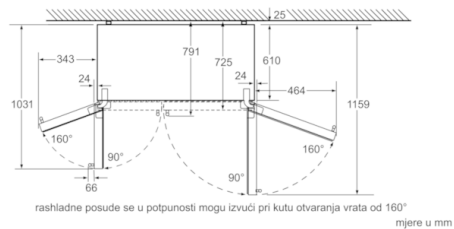

Serie | 8, Američki side-by-side, bijela KAD62S21

mjere u mm