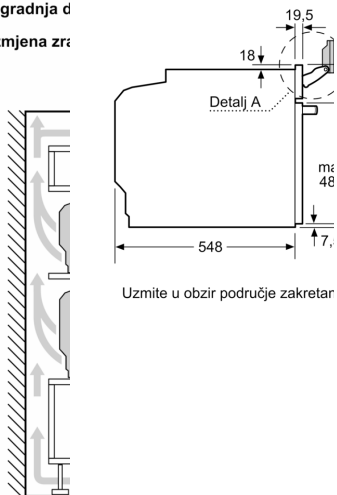

**Serie 8, Ugradbena pećnica s
funkcijom pare i funkcijom
dodavanja pare, 60 x 60 cm, Crna
HSG7361B1**

Ugradnja d
Izmjena zrc

Uzmite u obzir područje zakretar