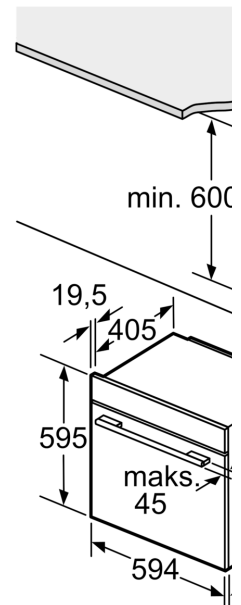

**Serie 8, Ugradbena pećnica s
funkcijom pare i funkcijom
dodavanja pare, 60 x 60 cm, Crna
HSG7361B1**

Ugradnja d
Izmjena zrc

Uzmite u obzir područje zakretar

Mjesto za priklju
za uređaj 320 x

Ukoliko se uređaj
kuhanje, tada tre
radnih ploča (ukl
i podkonstrukcija

**Tip ploče
za kuhanje**

Indukcijska ploča
za kuhanje

Po čitavoj površii
indukcijska ploča
za kuhanje

Plinska ploča
za kuhanje

Električna ploča
za kuhanje

A: Uvodnik