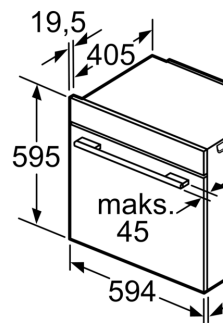

Tehnički podaci

Ugradbeni / samostojeći: Ugradbeni
 Otvaranje vrata: Poklopna vrata
 Potrebna veličina niše za ugradnju (VxŠxD): 585-595 x 560-568 x 550 mm
 Dimenzije proizvoda:595 x 594 x 548 mm
 Dimenzije zapakiranog proizvoda (Vx ŠxD):675 x 660 x 690 mm
 Materijal upravljačke ploče: Glass
 Materijal vrata: Glass
 Neto težina: 40.5 kg
 Dužina kabela za napajanje: 120.0 cm
 EAN kod:4242005327188
 Struja: 16 A
 Napon: 220-240 V
 Frekvencija: 50; 60 Hz
 Tip utičnice: Utikač s uzemljenjem
 Broj šupljina - NOVO (2010/30/EU): 1
 Upotreblijivi volumen (šupljine) - NOVO (2010/30/EZ): 71 l
 Razred energetske učinkovitosti:A+
 Energy consumption per cycle conventional (2010/30/EC):0.87 kWh/ciklus
 Energy consumption per cycle forced air convection (2010/30/EC):69 kWh/ciklus
 Indeks učinkovitosti energije (2010/30/EU): 81.2 %
 Uključeni dodatni pribor: 1 x Lim, emajl, 1 x Rešetka, 1 x Univerzalna tava za pečenje, 1 x Parna posuda, rupučasta, veličina XL, 1 x Parna posuda, rupučasta, veličina M, 1 x Parna posuda, ne rupučasta, veličina M

Pripadajući pribor:

- Lim, emajl, Parna posuda, rupučasta, veličina M, Parna posuda, rupučasta, veličina XL, Parna posuda, ne rupučasta, veličina M, Rešetka, Univerzalna tava za pečenje

Sigurnost:

- Vrlo niska temperatura vrata

**Serie 8, Ugradbena pećnica s
funkcijom pare i funkcijom
dodavanja pare, 60 x 60 cm, Crna
HSG7361B1**

Ugradnja d
Izmjena zrc

Uzmite u obzir područje zakretar

Mjesto za priklju
za uređaj 320 x

Ukoliko se uređaj
kuhanje, tada tre
radnih ploča (ukl
i podkonstrukcija